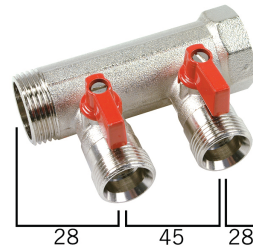

## VB060502-ROOD: Verteiler 1" mit kugelhahnset und 2 EK anschluben Rot

### Kommerzielle Informationen

Messing Henco verdeler 1" aansluiting met bolkraan en euroconus aansluitingen

- Universele euroconus-aansluitingen
- Per groep afsluitbaar
- Korte inbouwlengthe
- Kan zowel horizontaal als verticaal als ondersteboven geïnstalleerd worden

Beschikbaar in een 3/4" en een 1" uitvoering

Beschikbaar in blauw en rood.

Geschikt voor verwarming, air conditioning en sanitaire installaties.

Via configuratie verdeler mogelijkheid tot parallel gebruik van koude en/of warme circuits.

## Technische Eigenschaften

Geeignet für Trinkwasser	✓	Anzahl der Abzweige	2
Geeignet für Heizungswasser	✓	Anzahl der Verzweigungsrichtungen	1
Geeignet für Kühlwasser	✓	Abstand zwischen den Abzweigungen	50 Millimeter
Geeignet für Pressluft	✗	Max. Mediumtemperatur (Dauerbetrieb)	95 Grad Celsius
Geeignet für Glykol	✓	Breite	40 Millimeter
Montageart	Aufbau	Höhe	75 Millimeter
Ausführung	Verteiler/Sammler	Länge Verteiler	102 Millimeter
Werkstoff	Messing		
Oberflächenschutz	verzinkt		
Form	Durchgang mit geraden Abzweigen		
Nenndurchmesser Anschluss 2	1 Zoll (25)		
Anschluss 2	Innengewinde zylindrisch (BSPP)		
Nenndurchmesser Abzweigungen	3/4 Zoll (20)		
Anschluss Abzweigungen	Eurokonus standardlos		
Unterschiedliche Abstände zwischen Abzweigungen	✗		
Systemgebunden	✓		
Mit Füll-/Entleerungshahn	✗		
Mit Absperrventil	✓		
Mit Entlüftung	✗		
Mit Wandbefestigungsbügel	✗		
Mit Befestigungsmaterial	✗		
Mit Füßen	✗		
Mit Isolierung	✗		
KOMO-Prüfsiegel	✗		
Typenzulassung nach BBR/EKS	✗		