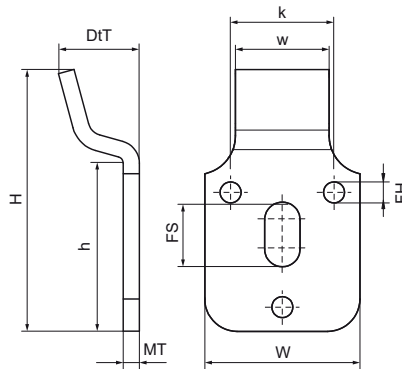

Walraven Wastafelhaak

(L2030)

Bevestiging van wastafels en fonteinen

Voordelen & kenmerken

- met 3 bevestigingsgaten en 1 sleufgat
- Materiaal: staal 1.0332
- elektrolytisch verzinkt

Productnummer	Totale hoogte	Totale breedte	Totale diepte	Hoogte	Breedte	Materiaal dikte	Bevestigingsgat	Bevestigingsleuf
Referentie letter	H	W	DtT	h	w	MT	FH	FS
Eenheid	mm	mm	mm	mm	mm	mm	mm	mm
0670505	81	48	25	51	29	5,00	6,5	20x11