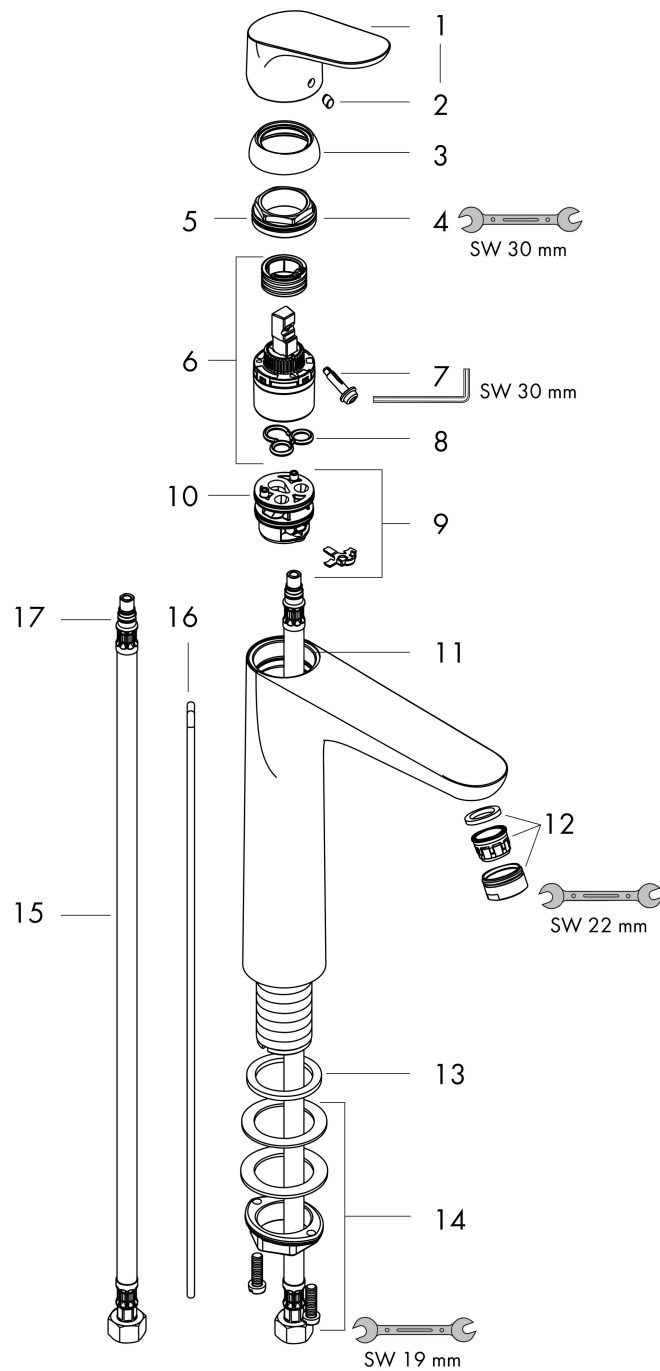

Maat tekeningen

Technologie

Straalsoorten

Certificaat

Merk hansgrohe
 Artikelnaam **Focus** ééngreeps wastafelmengkraan 190 met PopUp trekwaste
 Art.nr. 31608000
 Oppervlakte chroom
 Netto prijs 208,34 EUR

Stroomschema

Merk hansgrohe
 Artikelnaam **Focus** ééngreeps wastafelmengkraan 190 met PopUp trekwaste
 Art.nr. 31608000
 Oppervlakte chroom
 Netto prijs 208,34 EUR

Explosietekening voor bouwjaar: >05/11

Merk	hansgrohe
Artikelnaam	Focus ééngreeps wastafelmengkraan 190 met PopUp trekwaste
Art.nr.	31608000
Oppervlakte	chrom
Netto prijs	208,34 EUR

Onderdelen voor bouwjaar: >05/11

Pos	Beschrijving	Art.nr.	Prijs
1	greep	98532000	26,73
2	greepstop	96338000	3,12
3	afdekkap	97406000	17,26
4	O-Ring 32x2	98193000	3,12
5	moer	97209000	13,21
6	kardoes compl.	92730000	54,08
7	borgschroef	95140000	4,99
8	dichting	95008000	8,01
9	kardoesadapter	98750000	10,82
10	O-Ring 30x2	98186000	3,12
11	O-ring 35x2	92604000	4,99
12	perlator M24x1 (5 l/min)	13185000	16,06
13	vlakdichting	98749000	4,99
14	schachtbevestigingsset compl. (Ø 32)	13961000	21,22
15	aansluitslang 600 mm M8x0,75 G3/8	96556000	21,22
16	trekstang	96657000	10,82
17	O-ring 7x1,5	98422000	3,12
a	afvoergarnituur	94139000	74,26
b	schachtverlenging	13898000	66,87
1	greep	98532000	26,73
2	greepstop	96338000	3,12
3	afdekkap	97406000	17,26
4	moer	97209000	13,21
5	O-Ring 32x2	98193000	3,12
6	kardoes compl.	92730000	54,08
7	borgschroef	95140000	4,99
8	dichting	95008000	8,01
9	kardoesadapter	98750000	10,82
10	O-Ring 30x2	98186000	3,12
11	O-ring 35x2	92604000	4,99
12	perlator M24x1 (5 l/min)	92372000	17,26
13	vlakdichting	98749000	4,99
14	schachtbevestigingsset compl. (Ø 32)	13961000	21,22
15	aansluitslang 600 mm M8x0,75 G3/8	96556000	21,22