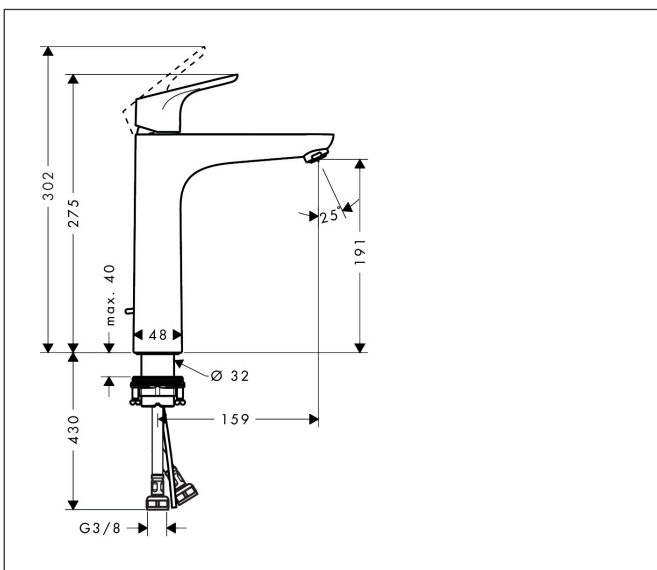

Merk	hansgrohe
Artikelnaam	Focus ééngreeps wastafelmengkraan 190 met PopUp trekwaste
Art.nr.	31608000
Oppervlakte	chrom
Netto prijs	208,34 EUR

Product foto

Kenmerken

- ComfortZone: 190
- voorsprong uitloop 159 mm
- uitloophoogte: 191 mm
- greepvariant: rechte greep
- vaste uitloop
- straalsoort: normale straal
- maximale doorstroomhoeveelheid bij 3 bar: 5 l/min
- keramisch kardoes
- pop-up afvoergarnituur G 1 ¼
- materiaal afvoergarnituur: metaal
- inclusief extra lange hefboomarm 340 mm
- EU taxonomie: max 6l/min - draagt substantieel bij aan duurzaamheid

Maat tekeningen

Technologie

Straalsoorten

Certificaat

Merk hansgrohe
 Artikelnaam **Focus** ééngreeps wastafelmengkraan 190 met PopUp trekwaste
 Art.nr. 31608000
 Oppervlakte chroom
 Netto prijs 208,34 EUR

Stroomschema

Merk hansgrohe
 Artikelnaam **Focus** ééngreeps wastafelmengkraan 190 met PopUp trekwaste
 Art.nr. 31608000
 Oppervlakte chroom
 Netto prijs 208,34 EUR

Explosietekening voor bouwjaar: >05/11