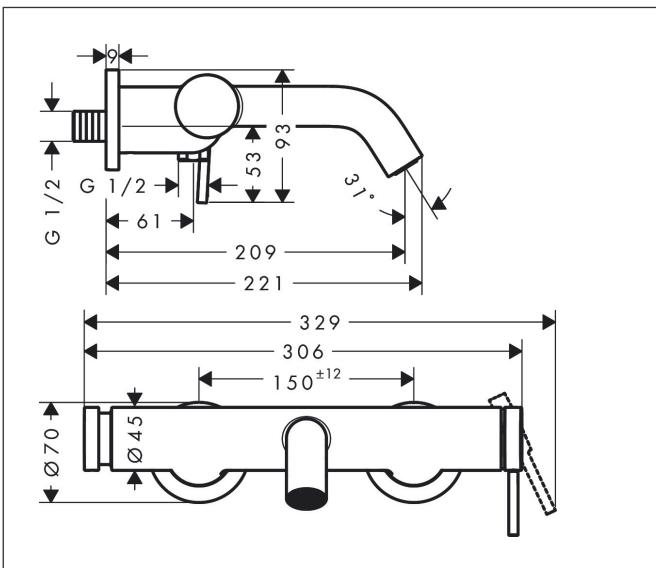

Merk hansgrohe
 Artikelnaam **Tecturis S** Ééngreeps badmengkraan opbouw
 Art.nr. 73422700
 Oppervlakte Mat wit
 Netto prijs 437,54 EUR

Product foto

Kenmerken

- voorsprong uitloop 209 mm
- hartafstand: 150 ± 12 mm
- straalsoort mengkraan: normale straal
- maximale doorstroomhoeveelheid bij 3 bar: 21,4 l/min
- keramisch kardoes
- temperatuurbegrenzing instelbaar
- drukregelaar Select met automatische reset
- S-aansluitingen
- wandmontage

Maat tekeningen

Technologie

Merk hansgrohe
 Artikelnaam **Tecturis S** Ééngreeps badmengkraan opbouw
 Art.nr. 73422700
 Oppervlakte Mat wit
 Netto prijs 437,54 EUR

Stroomschema

Merk	hansgrohe
Artikelnaam	Tecturis S Ééngreeps badmengkraan opbouw
Art.nr.	73422700
Oppervlakte	Mat wit
Netto prijs	437,54 EUR

Explosietekening voor bouwjaar: >05/25

Merk	hansgrohe
Artikelnaam	Tecturis S Ééngreeps badmengkraan opbouw
Art.nr.	73422700
Oppervlakte	Mat wit
Netto prijs	437,54 EUR

Onderdelen voor bouwjaar: >05/25

Pos	Beschrijving	Art.nr.	Prijs
1	greep	87117700	60,90
2	inbusschroef M5x5	98446000	3,00
3	afdekkap	94370000	32,70
4	moer	93995000	20,40
5	O-ring 35x1,5	92114000	4,80
6	kardoes compl.	93895000	40,60
7	drukknop	94369700	49,10
8	inbusschroef M4x6	97767000	3,00
9	omstelling compl.	94368000	32,70
10	O-ring 12x1,5	98430000	3,00
11	O-ring 15x1,5	92118000	3,00
12	O-ring 17x1,5	98137000	3,00
13	perlator M24x1 (30 l/min)	98998000	25,70
14	montagesleutel	95290000	7,70
15	aansluiting	95392000	16,60
16	O-ring 14x2	98129000	3,00
17	schroef	94366000	7,70
18	rozet Ø 70 mm	94365700	60,90
19	S-koppelingenset	95772000	78,40
20	O-ring 29x3	98371000	4,80