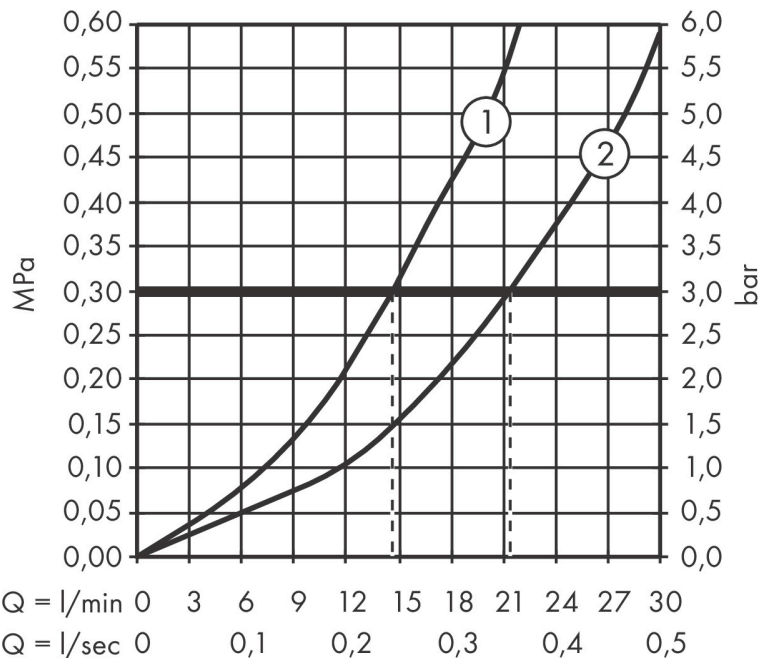

Merk hansgrohe
 Artikelnaam **Tecturis S** Ééngreeps badmengkraan opbouw
 Art.nr. 73422700
 Oppervlakte Mat wit
 Netto prijs 437,54 EUR

Product foto

Kenmerken

- voorsprong uitloop 209 mm
- hartafstand: 150 ± 12 mm
- straalsoort mengkraan: normale straal
- maximale doorstroomhoeveelheid bij 3 bar: 21,4 l/min
- keramisch kardoes
- temperatuurbegrenzing instelbaar
- drukregelaar Select met automatische reset
- S-aansluitingen
- wandmontage

Maat tekeningen

Technologie

Merk hansgrohe
 Artikelnaam **Tecturis S** Ééngreeps badmengkraan opbouw
 Art.nr. 73422700
 Oppervlakte Mat wit
 Netto prijs 437,54 EUR

Stroomschema

Merk	hansgrohe
Artikelnaam	Tecturis S Ééngreeps badmengkraan opbouw
Art.nr.	73422700
Oppervlakte	Mat wit
Netto prijs	437,54 EUR