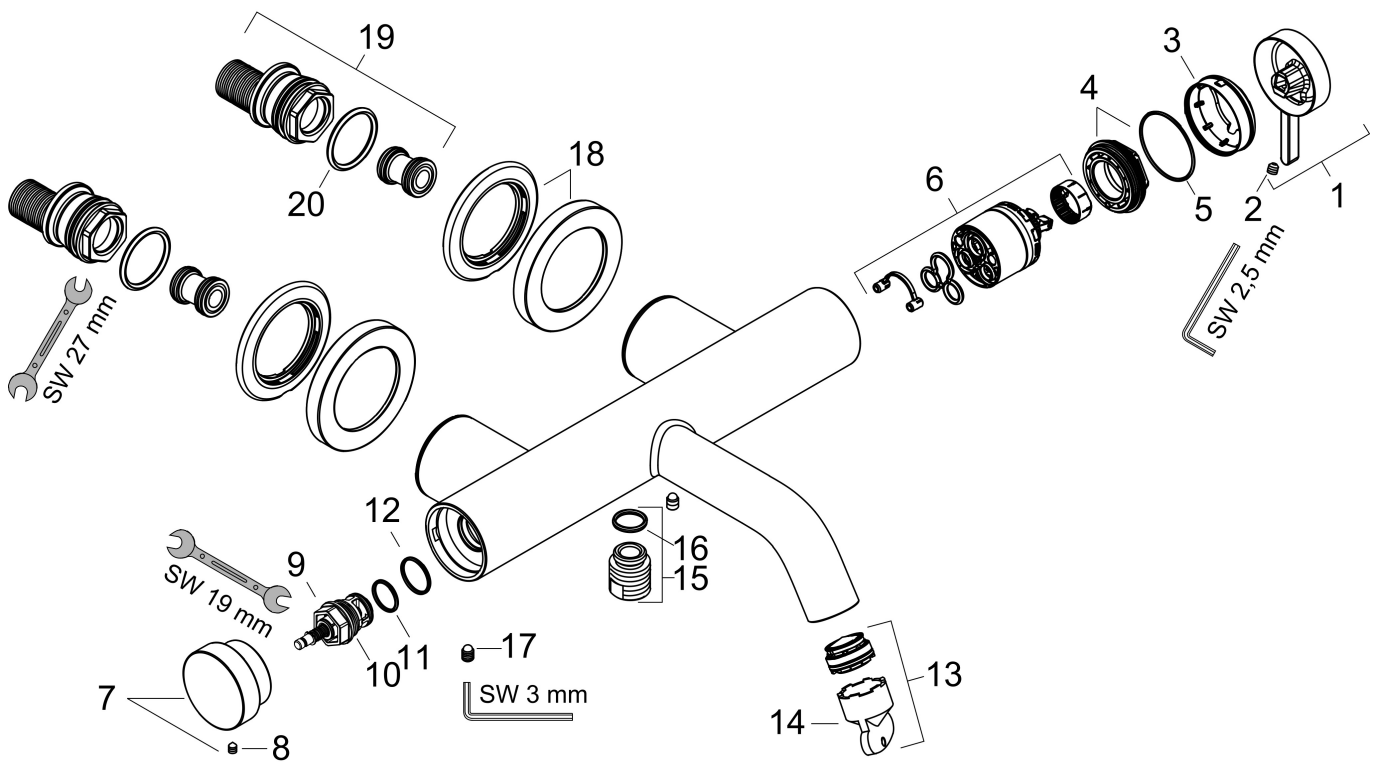

Merk hansgrohe
 Artikelnaam **Tecturis S** Ééngreeps badmengkraan opbouw
 Art.nr. 73422700
 Oppervlakte Mat wit
 Netto prijs 437,54 EUR

Product foto

Kenmerken

- voorsprong uitloop 209 mm
- hartafstand: 150 ± 12 mm
- straalsoort mengkraan: normale straal
- maximale doorstroomhoeveelheid bij 3 bar: 21,4 l/min
- keramisch kardoes
- temperatuurbegrenzing instelbaar
- drukregelaar Select met automatische reset
- S-aansluitingen
- wandmontage

Maat tekeningen

Technologie

Merk hansgrohe
 Artikelnaam **Tecturis S** Ééngreeps badmengkraan opbouw
 Art.nr. 73422700
 Oppervlakte Mat wit
 Netto prijs 437,54 EUR

Stroomschema

Merk	hansgrohe
Artikelnaam	Tecturis S Ééngreeps badmengkraan opbouw
Art.nr.	73422700
Oppervlakte	Mat wit
Netto prijs	437,54 EUR

Explosietekening voor bouwjaar: >05/25

Merk	hansgrohe
Artikelnaam	Tecturis S Ééngreeps badmengkraan opbouw
Art.nr.	73422700
Oppervlakte	Mat wit
Netto prijs	437,54 EUR

Onderdelen voor bouwjaar: >05/25

Pos	Beschrijving	Art.nr.	Prijs
1	greep	87117700	60,90
2	inbusschroef M5x5	98446000	3,00
3	afdekkap	94370000	32,70
4	moer	93995000	20,40
5	O-ring 35x1,5	92114000	4,80
6	kardoes compl.	93895000	40,60
7	drukknop	94369700	49,10
8	inbusschroef M4x6	97767000	3,00
9	omstelling compl.	94368000	32,70
10	O-ring 12x1,5	98430000	3,00
11	O-ring 15x1,5	92118000	3,00
12	O-ring 17x1,5	98137000	3,00
13	perlator M24x1 (30 l/min)	98998000	25,70
14	montagesleutel	95290000	7,70
15	aansluiting	95392000	16,60
16	O-ring 14x2	98129000	3,00
17	schroef	94366000	7,70
18	rozet Ø 70 mm	94365700	60,90
19	S-koppelingenset	95772000	78,40
20	O-ring 29x3	98371000	4,80