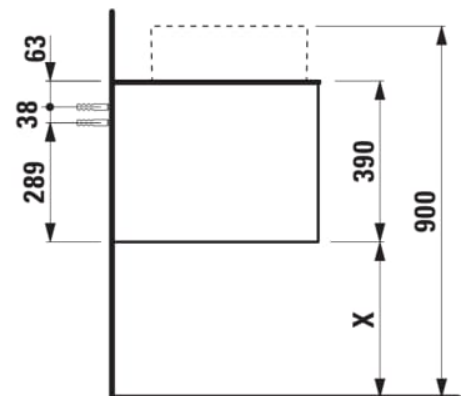

ARUN

Onderbouwkast 1205X504mm, 1 lade, cutout in het midden, Ardesia Bianca top

AFMETINGEN

Lengte	1205 mm
Breedte	505 mm
Hoogte	390 mm

KLEUR EN AFWERKING

 630 Noce canaletto

Deuren en laden combinatie : 1 lade

Positie wastafel : Centraal

Type installatie : Wandhangend

Materiaal : MDF

Structuur meubelen : Lades

Netto gewicht / kg : 48,5

Systeem voor sluiten en openen : Softclose lades

TECHNISCHE TEKENINGEN

TE COMBINEREN MET