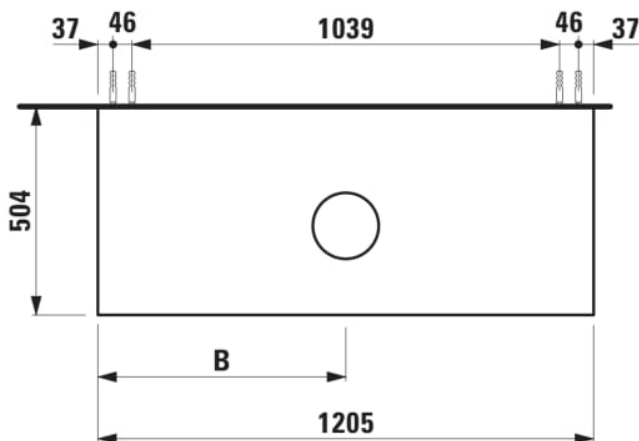

ARUN

Onderbouwkast 1205X504mm, 1 lade, cutout in het midden, Ardesia Bianca top

AFMETINGEN

Lengte	1205 mm
Breedte	505 mm
Hoogte	390 mm

KLEUR EN AFWERKING

 630 Noce canaletto

Deuren en laden combinatie : 1 lade

Positie wastafel : Centraal

Type installatie : Wandhangend

Materiaal : MDF

Structuur meubelen : Lades

Netto gewicht / kg : 48,5

Systeem voor sluiten en openen : Softclose lades

TECHNISCHE TEKENINGEN

TE COMBINEREN MET