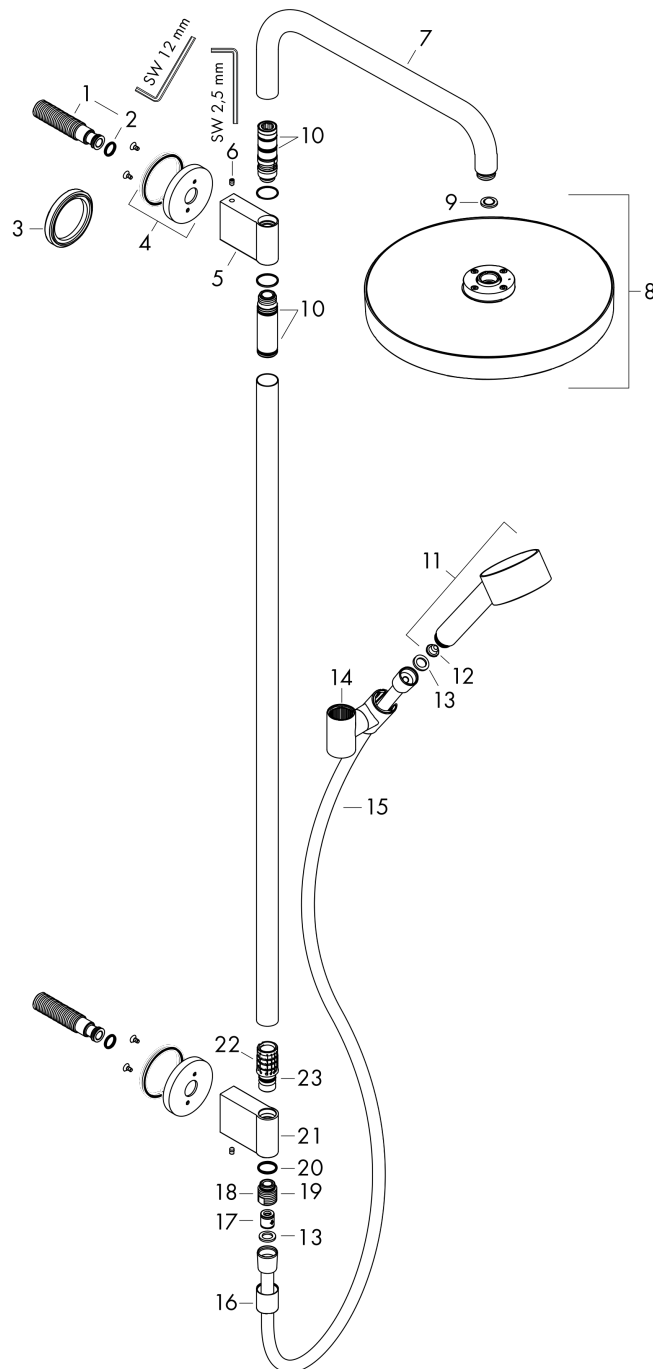

AXOR One
Showerpip 280 1jet inbouw
 Finish: **Mat zwart** Artikelnummer: **48790670**

Beschrijving

- bestaat uit: hoofddouche, handdouche, wandaansluiting, doucheslang, schuifstuk, douchestang
- hoofddouche AXOR One 280 1jet
- afmeting straalplaatoppervlak hoofddouche: 280 mm
- straalsoort hoofddouche: PowderRain en Rain in combinatie
- vereist een kraan voor 2 functies
- straalsoort handdouche: PowderRain
- doorstroomhoeveelheid van handdouche bij 3 bar: 8,3 l/min
- maximale doorstroomhoeveelheid voor Showerpipe bij 3 bar: 12,7 l/min
- minimale bedrijfsdruk: 1,5 bar
- maximale bedrijfsdruk: 10 bar
- kogelgewricht: hoek hoofddouche verstelbaar
- hellingshoek van douchehouder kan continu worden aangepast
- diameter glijstang: 25 mm
- in hoogte verstelbare handdouchehouder
- draaibare douchearm

Doorstroomdiagram

AXOR One
Showerpip 280 1jet inbouw
 Finish: **Mat zwart** Artikelnummer: **48790670**

Explosietekening

Bouwjaar: >06/21

AXOR One
Showerpipen 280 1jet inbouw
 Finish: **Mat zwart** Artikelnummer: **48790670**

Reserveonderdelenlijst

Bouwjaar: >06/21

Regel	Beschrijving	Artikelnummer	Prijs incl. BTW	VE
1	aansluiting G½	95626000	44,65 €	1
2	O-ring 13x2	98128000	2,90 €	1
3	opvulschijf 7 mm	94362670	124,15 €	1
4	rozet	94359670	64,61 €	1
5	wandhouder	87894670	180,65 €	1
6	inbusschroef M5x8	92851000	2,90 €	1
7	douche-arm compl.	94357670	234,26 €	1
8	Hoofdouche	94360670	1.102,07 €	1
9	zeefdichting	93774000	8,11 €	1
10	O-ring 17x2,5	98387000	2,90 €	1
11	Handdouche	48651670	-	1
12	zeef	92672000	4,96 €	1
13	dichting	98058000	2,90 €	1
14	schuifstuk cpl.	95480670	102,49 €	1
15	doucheslang 1,60 m	28626670	-	1
16	huls	94361670	124,15 €	1
17	terugslagklepset DW 15	94074000	14,04 €	1
18	aansluiting	95392000	17,91 €	1
19	O-ring 14x2	98129000	2,90 €	1
20	O-ring 17x2	98199000	2,90 €	1
21	wandhouder onder	94358670	180,65 €	1
22	legerbus	92863000	4,96 €	1
23	O-Ring 13x3	98184000	2,90 €	1
a	Basisset	48798180	-	1
b	adapterset	48799000	-	1