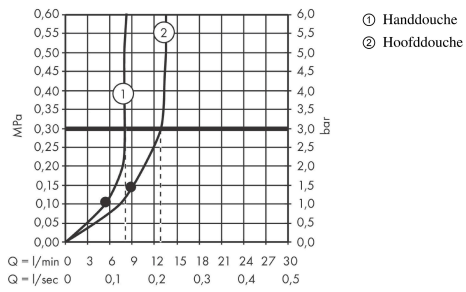

AXOR One
Showerpipen 280 1jet inbouw
Finish: **Mat zwart** Artikelnummer: **48790670**

Doorstroomdiagram