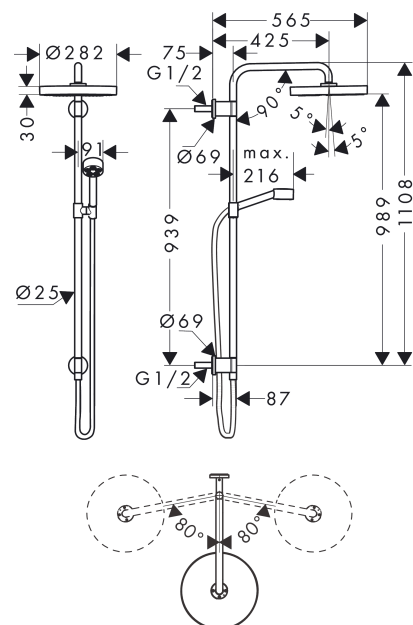

AXOR One
Showerpip 280 1jet inbouw
 Finish: **Mat zwart** Artikelnummer: **48790670**

Beschrijving

- bestaat uit: hoofddouche, handdouche, wandaansluiting, doucheslang, schuifstuk, douchestang
- hoofddouche AXOR One 280 1jet
- afmeting straalplaatoppervlak hoofddouche: 280 mm
- straalsoort hoofddouche: PowderRain en Rain in combinatie
- vereist een kraan voor 2 functies
- straalsoort handdouche: PowderRain
- doorstroomhoeveelheid van handdouche bij 3 bar: 8,3 l/min
- maximale doorstroomhoeveelheid voor Showerpipe bij 3 bar: 12,7 l/min
- minimale bedrijfsdruk: 1,5 bar
- maximale bedrijfsdruk: 10 bar
- kogelgewricht: hoek hoofddouche verstelbaar
- hellingshoek van douchehouder kan continu worden aangepast
- diameter glijstang: 25 mm
- in hoogte verstelbare handdouchehouder
- draaibare douchearm

Artikeldetails

Vrijblijvende advies verkoopprijs excl. BTW	1.899,50 €
Vrijblijvende advies verkoopprijs incl. BTW	2.298,40 €

Technologie

Designprijzen

Productfoto

Maattekening

AXOR One
Showerpipen 280 1jet inbouw
 Finish: **Mat zwart** Artikelnummer: **48790670**

Doorstroomdiagram

AXOR One
Showerpip 280 1jet inbouw
 Finish: **Mat zwart** Artikelnummer: **48790670**

Explosietekening

Bouwjaar: >06/21

AXOR One
Showerpipen 280 1jet inbouw
 Finish: **Mat zwart** Artikelnummer: **48790670**