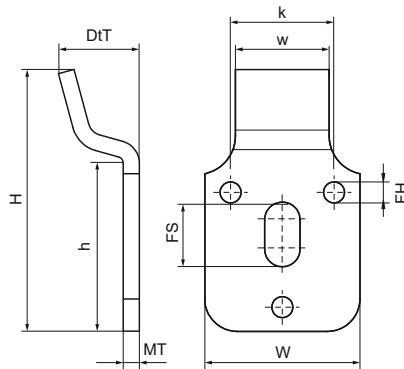

Walraven Wash Basin Hook

(L2030)

fixing of wash basins and hand basins

Features & benefits

- with 3 fixing holes and 1 slotted hole
- material: steel 1.0332
- zinc plated

| Product Number | Total Height | Total Width | Total Depth | Height | Width | Material Thickness | Fixing Hole | Fixing Slot |
|-------------------------|--------------|-------------|-------------|-----------|-----------|--------------------|-------------|-------------|
| <i>Reference Letter</i> | <i>H</i> | <i>W</i> | <i>DtT</i> | <i>h</i> | <i>w</i> | <i>MT</i> | <i>FH</i> | <i>FS</i> |
| <i>Unit description</i> | <i>mm</i> | <i>mm</i> | <i>mm</i> | <i>mm</i> | <i>mm</i> | <i>mm</i> | <i>mm</i> | <i>mm</i> |
| 0670505 | 81 | 48 | 25 | 51 | 29 | 5.00 | 6.5 | 20x11 |