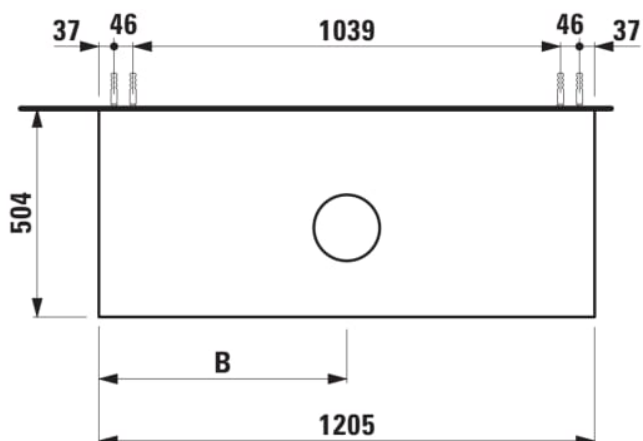

DESSINS TECHNIQUES