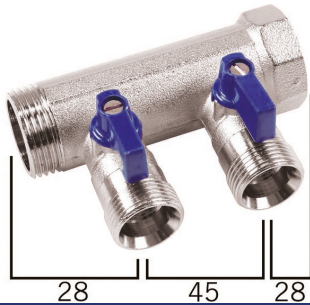

VB060502-BLAUW: Verdeler 1" met bolkraan-2 EK Uitgangen - Blauw

Commerciële informatie

Messing Henco verdeler 1" aansluiting met bolkraan en euroconus aansluitingen

- Universele euroconus-aansluitingen
- Per groep afsluitbaar
- Korte inbouwlengthe
- Kan zowel horizontaal als verticaal als ondersteboven geïnstalleerd worden

Beschikbaar in een 3/4" en een 1" uitvoering

Beschikbaar in blauw en rood.

Geschikt voor verwarming, air conditioning en sanitaire installaties.

Via configuratie verdeler mogelijkheid tot parallel gebruik van koude en/of warme circuits.

SCIP nummer ed49f5e8-f2e4-4544-a560-6df7f4e5cae9

Certificaten

Toepassingen

Drinkwater, Verwarming, Koeling, Sanitair

Oplossingen

Gebouwinstallaties, Industrie, Infra

Technische kenmerken

Geschikt voor tapwater	✓	Aantal aftakkingen	2
Geschikt voor cv-water	✓	Aantal vertakkingsrichtingen	1
Geschikt voor koelwater	✓	Afstand tussen aftakkingen	50 Millimeter
Geschikt voor perslucht	✗	Max. mediumtemperatuur (continu)	95 Graden Celsius
Geschikt voor glycol	✓	Breedte	40 Millimeter
Montagewijze	Opbouw	Hoogte	75 Millimeter
Model	Verdeler/verzamelaar	Lengte verdeler	102 Millimeter
Materiaal	Messing		
Oppervlaktebescherming	Verzinkt		
Vorm	Verdeelstuk met rechte aftakkingen		
Nom. diameter aansluiting 2	1" (25)		
Aansluiting 2	Binnendraad cilindrisch BSPP-G (ISO 228-1)		
Nom. diameter aftakkingen	3/4" (20)		
Aansluiting aftakkingen	Euroconus (geen norm)		
Afwijkende afstand tussen aftakkingen	✗		
Systeemgebonden	✓		
Met vul/aftapkraan	✗		
Met afsluiter	✓		
Met ontluchting	✗		
Met wandbevestigingsbeugel	✗		
Met bevestigingsmateriaal	✗		
Met poten	✗		
Met isolatie	✗		
KOMO-keur	✗		
Type goedkeuring volgens BBR / EKS	✗		

Gerelateerde producten

Productcode	GTIN	Omschrijving
VB-HANDLE-BLUE	05414764049857	Henco vandvat blauw voor VB-artikel

Afbeelding