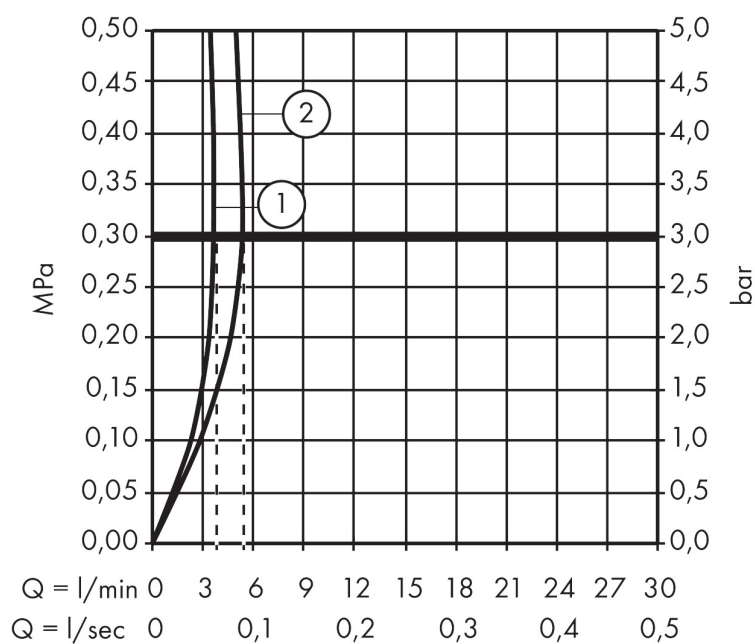

Merk AXOR
Artikelnaam **AXOR Starck Organic** elektronische wastafelmengkraan met greep en netstroom
Art.nr. 12173000
Oppervlakte chroom
Netto prijs 1.251,88 EUR

Stroomschema

1 Met doorstroombgrenzer (3
2 8 l/min)