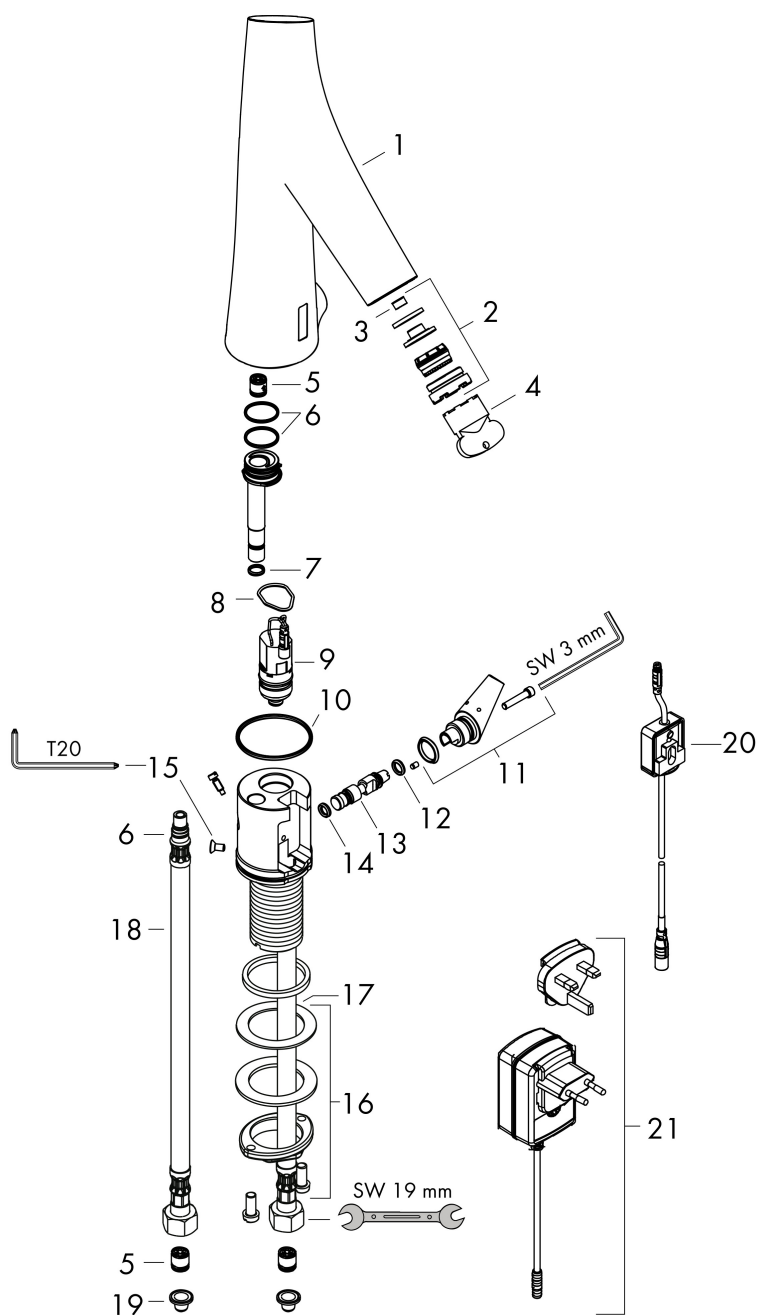

Merk	AXOR
Artikelnaam	AXOR Starck Organic elektronische wastafelmengkraan met greep en netstroom
Art.nr.	12173000
Oppervlakte	chrom
Netto prijs	1.251,88 EUR

Explosietekening voor bouwjaar: >02/24