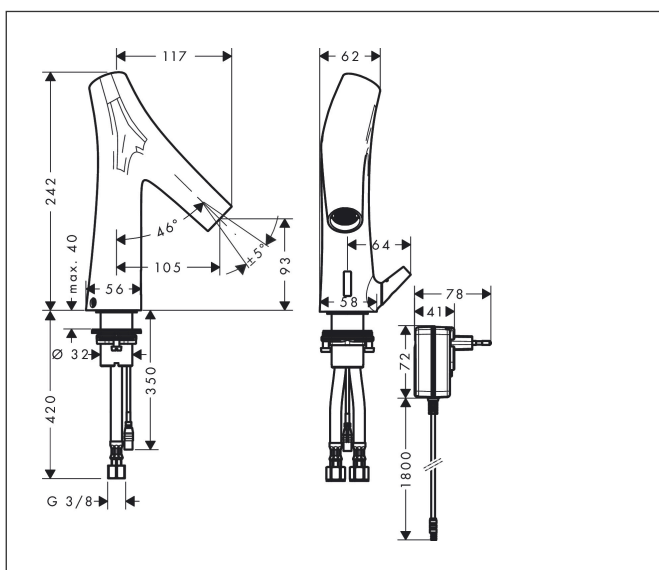

## Maat tekeningen

## Onderdelen voor bouwjaar: >02/24

Pos	Beschrijving	Art.nr.	Prijs
1	kranenkap	92808000	510,85
2	straalschijf	92408000	118,25
3	doorstroombegrenzer (4 l/min)	92560000	
4	montagesleutel	95158000	4,99
5	terugslagklep DW 10	96456000	8,01
6	O-ring 18x1,5	98231000	3,12
7	O-ring 7x1,5	98422000	3,12
8	O-ring 17x2	98199000	3,12
9	magneetventiel	95654000	153,50
10	O-ring 41x2	98212000	3,12
11	omstillearm	92409000	81,54
12	O-ring 6x2	98458000	3,12
13	roeras	92377000	54,08
14	O-ring 5x2	98215000	3,12
15	schroef	93272000	3,12
16	schachtbevestigingsset compl. (Ø 32)	13961000	21,22
17	stelring	97548000	3,12
18	aansluitslang 450mm	92345000	26,73
19	zeefdichting	95291000	10,82
20	elektronica	92346000	153,50
21	trafo	94269000	118,25
a	schachtverlenging	13898000	66,87
b	doorstroombegrenzer (5 l/min)	95311000	4,99