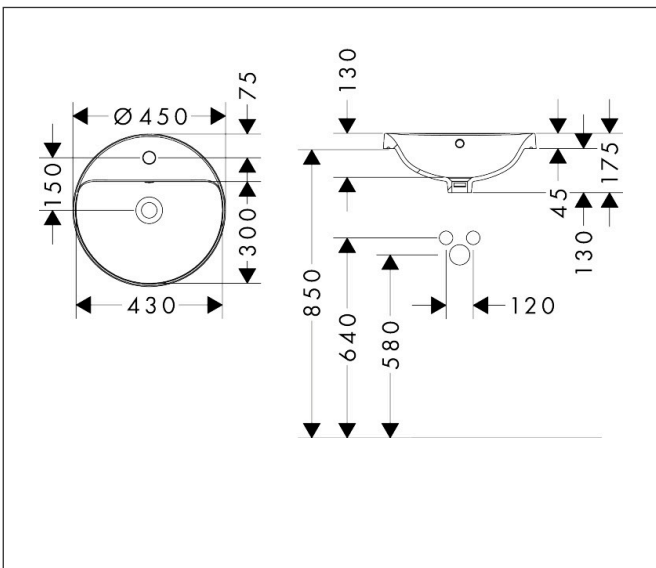

Merk hansgrohe
 Artikelnaam **Xuniva S** opzetwastafel 450/450 met kraangat, en overloop
 Art.nr. 60159450
 Oppervlakte wit
 Netto prijs 196,30 EUR

Product foto

Kenmerken

- materiaal: keramiek
- buitenste afmetingen wastafel: 450 x 450 x 45 mm (b x d x h)
- binnenhoogte wastafel: 130 mm
- glansgraad: glanzend
- met één kraangat
- met overloop
- zonder afvoergarnituur
- montagewijze: ingebouwd
- overloopklasse: CL25

Maat tekeningen

Certificaat

Merk	hansgrohe
Artikelnaam	Xuniva S opzetwastafel 450/450 met kraangat, en overloop
Art.nr.	60159450
Oppervlakte	wit
Netto prijs	196,30 EUR

Installatievoorbeelden

i Afmetingen kunnen variëren vanwege keramische toleranties die verband houden met het productieproces.