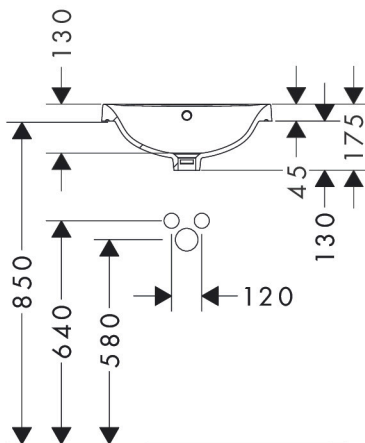

Merk hansgrohe
 Artikelnaam **Xuniva S** opzetwastafel 450/450 met kraangat, en overloop
 Art.nr. 60159450
 Oppervlakte wit
 Netto prijs 196,30 EUR

Product foto

Kenmerken

- materiaal: keramiek
- buitenste afmetingen wastafel: 450 x 450 x 45 mm (b x d x h)
- binnenhoogte wastafel: 130 mm
- glansgraad: glanzend
- met één kraangat
- met overloop
- zonder afvoergarnituur
- montagewijze: ingebouwd
- overloopklasse: CL25

Maat tekeningen

Certificaat

Merk	hansgrohe
Artikelnaam	Xuniva S opzetwastafel 450/450 met kraangat, en overloop
Art.nr.	60159450
Oppervlakte	wit
Netto prijs	196,30 EUR

Installatievoorbeelden

i Afmetingen kunnen variëren vanwege keramische toleranties die verband houden met het productieproces.