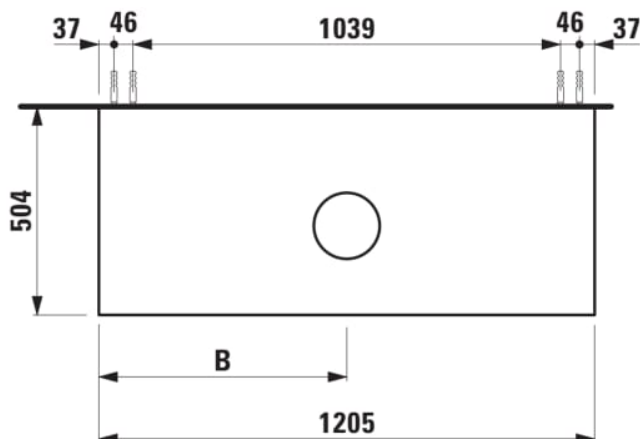

ARUN

Onderbouwkast 1205X504mm, 1 lade, cutout in het midden, Ardesia Bianca top

AFMETINGEN

Lengte	1205 mm
Breedte	505 mm
Hoogte	390 mm

KLEUR EN AFWERKING

250 Licht eiken

Deuren en laden combinatie : 1 lade

Positie wastafel : Centraal

Type installatie : Wandhangend

Materiaal : MDF

Structuur meubelen : Lades

Netto gewicht / kg : 48,5

Systeem voor sluiten en openen : Softclose lades

TECHNISCHE TEKENINGEN

TE COMBINEREN MET

Waskom 450X380