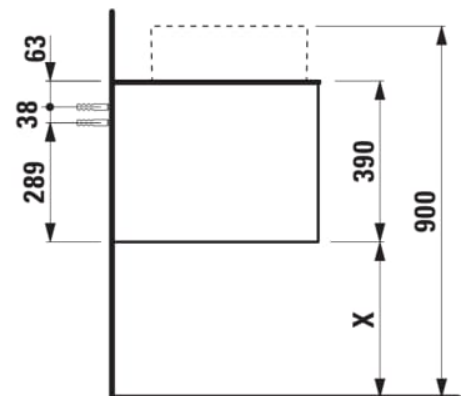

ARUN

Onderbouwkast 1205X504mm, 1 lade, cutout in het midden, Ardesia Bianca top

AFMETINGEN

Lengte	1205 mm
Breedte	505 mm
Hoogte	390 mm

KLEUR EN AFWERKING

250 Licht eiken

Deuren en laden combinatie : 1 lade

Positie wastafel : Centraal

Type installatie : Wandhangend

Materiaal : MDF

Structuur meubelen : Lades

Netto gewicht / kg : 48,5

Systeem voor sluiten en openen : Softclose lades

TECHNISCHE TEKENINGEN

TE COMBINEREN MET

Waskom 450X380