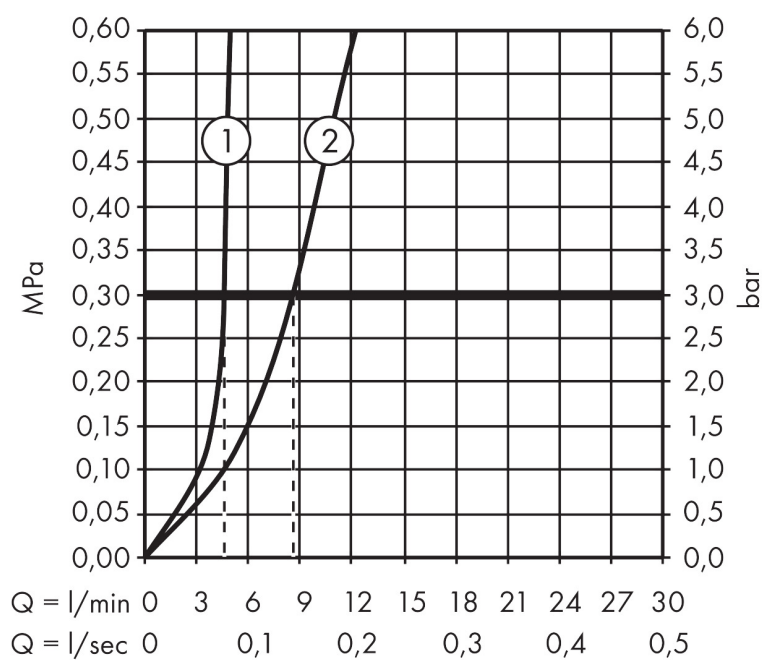

Merk	AXOR
Artikelnaam	AXOR Montreux ééngreeps wastafelmengkraan 100 met PopUp trekwaste
Art.nr.	16515000
Oppervlakte	chrom
Netto prijs	595,99 EUR

Product foto

Maat tekeningen

Kenmerken

- ComfortZone: 100
- voorsprong uitloop 142 mm
- uitloophoogte: 98 mm
- greepvariant: rechte greep
- straalsoort: normale straal
- maximale doorstroomhoeveelheid bij 3 bar: 5 l/min
- keramisch kardoes
- pop-up afvoergarnituur G 1 1/4
- EU taxonomie: max 6l/min - draagt substantieel bij aan duurzaamheid

Technologie

Straalsoorten

Certificaat

Merk AXOR
Artikelnaam **AXOR Montreux** ééngreeps wastafelmengkraan 100 met PopUp trekwaste
Art.nr. 16515000
Oppervlakte chroom
Netto prijs 595,99 EUR

Stroomschema

1 Zonder doorstroombgrenzer
2 With flow limiter