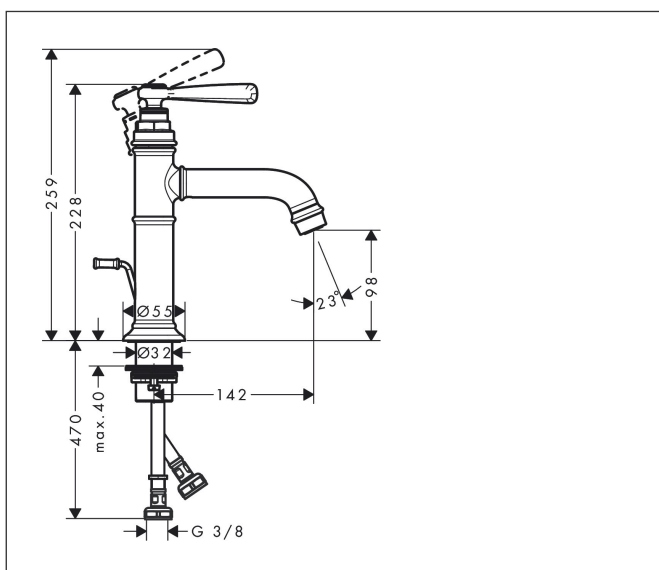

Merk	AXOR
Artikelnaam	AXOR Montreux ééngreeps wastafelmengkraan 100 met PopUp trekwaste
Art.nr.	16515000
Oppervlakte	chrom
Netto prijs	595,99 EUR

Product foto

Maat tekeningen

Kenmerken

- ComfortZone: 100
- voorsprong uitloop 142 mm
- uitloophoogte: 98 mm
- greepvariant: rechte greep
- straalsoort: normale straal
- maximale doorstroomhoeveelheid bij 3 bar: 5 l/min
- keramisch kardoes
- pop-up afvoergarnituur G 1 1/4
- EU taxonomie: max 6l/min - draagt substantieel bij aan duurzaamheid

Technologie

Straalsoorten

Certificaat

Merk AXOR
Artikelnaam **AXOR Montreux** ééngreeps wastafelmengkraan 100 met PopUp trekwaste
Art.nr. 16515000
Oppervlakte chroom
Netto prijs 595,99 EUR

Stroomschema

1 Zonder doorstroombgrenzer
2 With flow limiter

Merk	AXOR
Artikelnaam	AXOR Montreux ééngreeps wastafelmengkraan 100 met PopUp trekwaste
Art.nr.	16515000
Oppervlakte	chrom
Netto prijs	595,99 EUR

Explosietekening voor bouwjaar: >01/17

Merk	AXOR
Artikelnaam	AXOR Montreux ééngreeps wastafelmengkraan 100 met PopUp trekwaste
Art.nr.	16515000
Oppervlakte	chrom
Netto prijs	595,99 EUR

Onderdelen voor bouwjaar: >01/17

Pos	Beschrijving	Art.nr.	Prijs
1	greep	92973000	66,87
2	afdekkap	92974000	34,01
3	O-ring 16x2	98133000	3,12
4	greepstop	96338000	3,12
5	afdekkap	92625000	26,73
6	moer	92689000	21,22
7	O-ring 27x1,5	92527000	8,01
8	O-ring 25x1,5	98146000	4,99
9	kardoes compl.	97685000	54,08
10	dichting	98865000	26,73
11	kardoesadapter	98866000	26,73
12	O-ring 23x2	98398000	3,12
13	O-ring 11x2,5	98487000	3,12
14	uitloop compl.	92978000	42,22
15	inbusschroef M6x5	98447000	3,12
16	perlator M22x1 (5 l/min + 25 l/min)	95381000	54,08
17	schachtbevestigingsset compl. (Ø 32)	13961000	21,22
18	stelring	97548000	3,12
19	trekstang	98730000	26,73
20	aansluitslang 600 mm M8x0,75 G3/8	96556000	21,22
21	O-ring 7x1,5	98422000	3,12
22	dichtingsset	95581000	4,99
a	afvoergarnituur	94139000	74,26