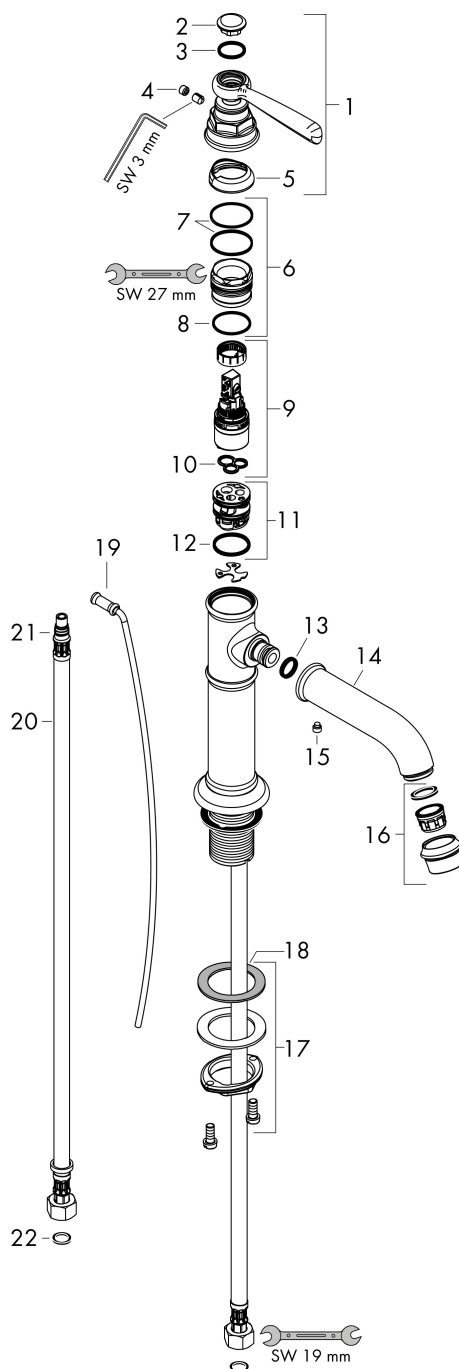

Merk	AXOR
Artikelnaam	AXOR Montreux ééngreeps wastafelmengkraan 100 met PopUp trekwaste
Art.nr.	16515000
Oppervlakte	chrom
Netto prijs	595,99 EUR

Product foto

Maat tekeningen

Kenmerken

- ComfortZone: 100
- voorsprong uitloop 142 mm
- uitloophoogte: 98 mm
- greepvariant: rechte greep
- straalsoort: normale straal
- maximale doorstroomhoeveelheid bij 3 bar: 5 l/min
- keramisch kardoes
- pop-up afvoergarnituur G 1 1/4
- EU taxonomie: max 6l/min - draagt substantieel bij aan duurzaamheid

Technologie

Straalsoorten

Certificaat

Merk AXOR
Artikelnaam **AXOR Montreux** ééngreeps wastafelmengkraan 100 met PopUp trekwaste
Art.nr. 16515000
Oppervlakte chroom
Netto prijs 595,99 EUR

Stroomschema

1 Zonder doorstroombgrenzer
2 With flow limiter

Merk	AXOR
Artikelnaam	AXOR Montreux ééngreeps wastafelmengkraan 100 met PopUp trekwaste
Art.nr.	16515000
Oppervlakte	chrom
Netto prijs	595,99 EUR

Explosietekening voor bouwjaar: >01/17

Merk	AXOR
Artikelnaam	AXOR Montreux ééngreeps wastafelmengkraan 100 met PopUp trekwaste
Art.nr.	16515000
Oppervlakte	chrom
Netto prijs	595,99 EUR

Onderdelen voor bouwjaar: >01/17

Pos	Beschrijving	Art.nr.	Prijs
1	greep	92973000	66,87
2	afdekkap	92974000	34,01
3	O-ring 16x2	98133000	3,12
4	greepstop	96338000	3,12
5	afdekkap	92625000	26,73
6	moer	92689000	21,22
7	O-ring 27x1,5	92527000	8,01
8	O-ring 25x1,5	98146000	4,99
9	kardoes compl.	97685000	54,08
10	dichting	98865000	26,73
11	kardoesadapter	98866000	26,73
12	O-ring 23x2	98398000	3,12
13	O-ring 11x2,5	98487000	3,12
14	uitloop compl.	92978000	42,22
15	inbusschroef M6x5	98447000	3,12
16	perlator M22x1 (5 l/min + 25 l/min)	95381000	54,08
17	schachtbevestigingsset compl. (Ø 32)	13961000	21,22
18	stelring	97548000	3,12
19	trekstang	98730000	26,73
20	aansluitslang 600 mm M8x0,75 G3/8	96556000	21,22
21	O-ring 7x1,5	98422000	3,12
22	dichtingsset	95581000	4,99
a	afvoergarnituur	94139000	74,26