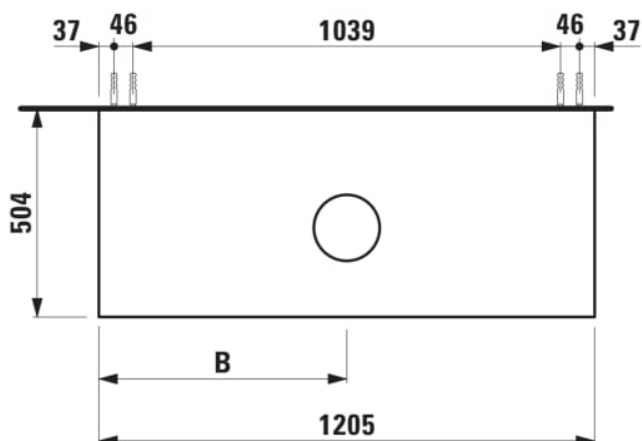

ARUN

Meuble sous-plan 1205X504mm, 1 tiroir, découpe au centre, plateau Ardesia Bianca

DIMENSIONS

Longueur	1205 mm
Largeur	505 mm
Hauteur	390 mm

COULEUR ET FINITION

 250 Chêne clair

Combinaison des portes et des tiroirs : 1 Tiroir

Position du lavabo : Central

Type d'installation : Suspendu

Matériau : MDF

Structure du meuble : Tiroirs

Poids net / kg : 48,5

Système d'ouverture et de fermeture : Tiroirs avec fermeture amortie

DESSINS TECHNIQUES