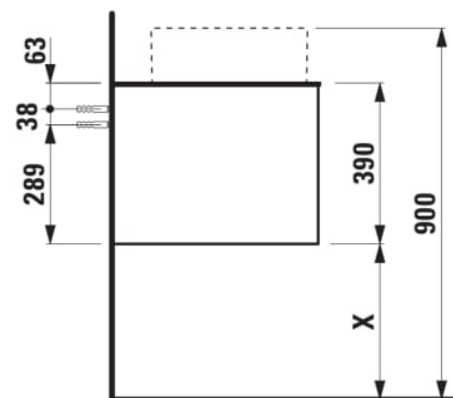

Position du lavabo : Central

Type d'installation : Suspendu

Matériau : MDF

Structure du meuble : Tiroirs

Poids net / kg : 48,5

Système d'ouverture et de fermeture : Tiroirs avec fermeture amortie

DESSINS TECHNIQUES