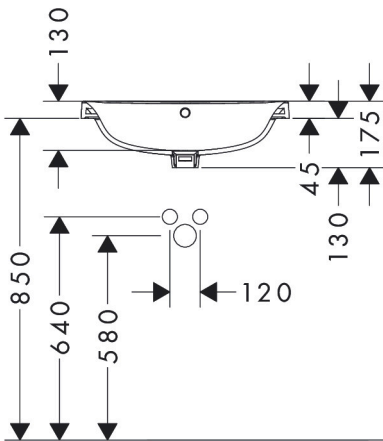

Merk hansgrohe
 Artikelnaam **Xuniva D** opzetwastafel 550/450 met kraangat, en overloop
 Art.nr. 60160450
 Oppervlakte wit
 Netto prijs 221,20 EUR

Product foto

Kenmerken

- materiaal: keramiek
- buitenste afmetingen wastafel: 550 x 450 x 45 mm (b x d x h)
- binnenhoogte wastafel: 130 mm
- glansgraad: glanzend
- met één kraangat
- met overloop
- montagewijze: ingebouwd
- overloopklasse: CL25

Maat tekeningen

Certificaat

Merk hansgrohe
 Artikelnaam **Xuniva D** opzetwastafel 550/450 met kraangat, en overloop
 Art.nr. 60160450
 Oppervlakte wit
 Netto prijs 221,20 EUR

Installatievoorbeelden

i Afmetingen kunnen variëren vanwege keramische toleranties die verband houden met het productieproces.