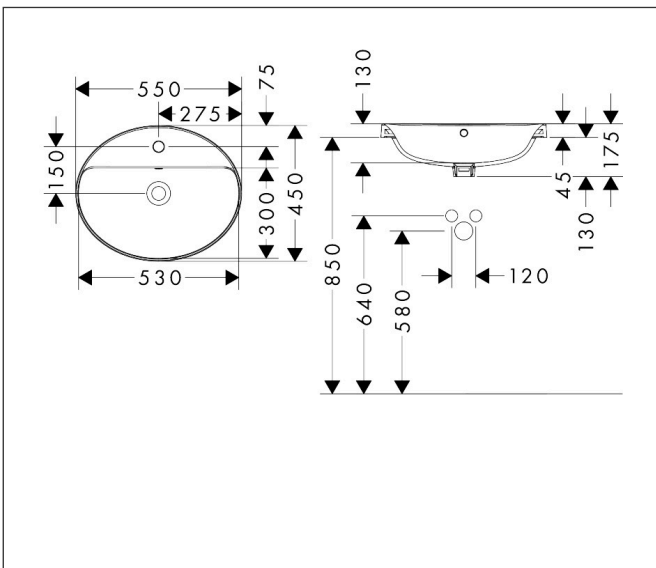

Merk hansgrohe
 Artikelnaam **Xuniva D** opzetwastafel 550/450 met kraangat, en overloop
 Art.nr. 60160450
 Oppervlakte wit
 Netto prijs 221,20 EUR

Product foto

Kenmerken

- materiaal: keramiek
- buitenste afmetingen wastafel: 550 x 450 x 45 mm (b x d x h)
- binnenhoogte wastafel: 130 mm
- glansgraad: glanzend
- met één kraangat
- met overloop
- montagewijze: ingebouwd
- overloopklasse: CL25

Maat tekeningen

Certificaat

Merk hansgrohe
 Artikelnaam **Xuniva D** opzetwastafel 550/450 met kraangat, en overloop
 Art.nr. 60160450
 Oppervlakte wit
 Netto prijs 221,20 EUR

Installatievoorbeelden

i Afmetingen kunnen variëren vanwege keramische toleranties die verband houden met het productieproces.