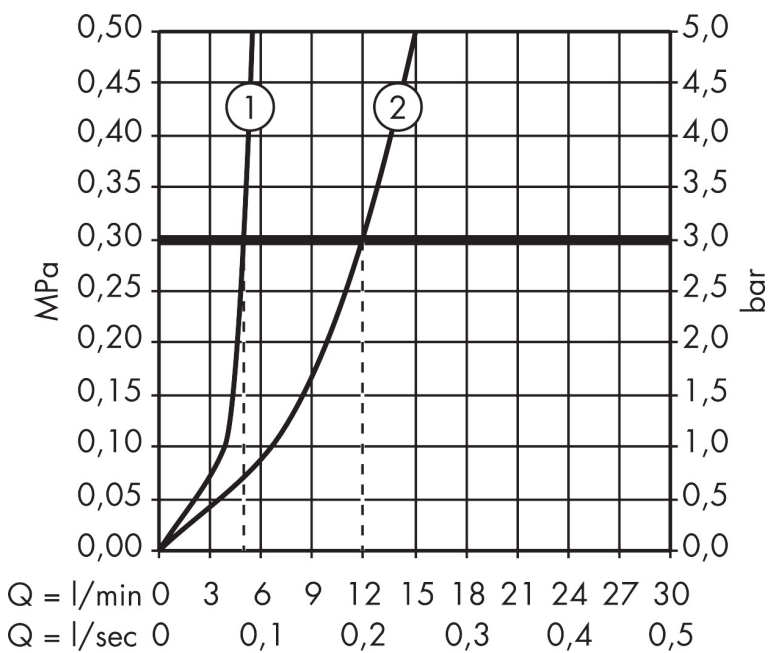

Merk hansgrohe
Artikelnaam **Metris** ééngreeps wastafelmengkraan afbouwdeel met voorsprong 165 mm en PushOpen afvoerplug
Art.nr. 31085000
Oppervlakte chroom
Netto prijs 382,50 EUR

Stroomschema

1 With flow limiter

2 Zonder doorstroombgrenzer