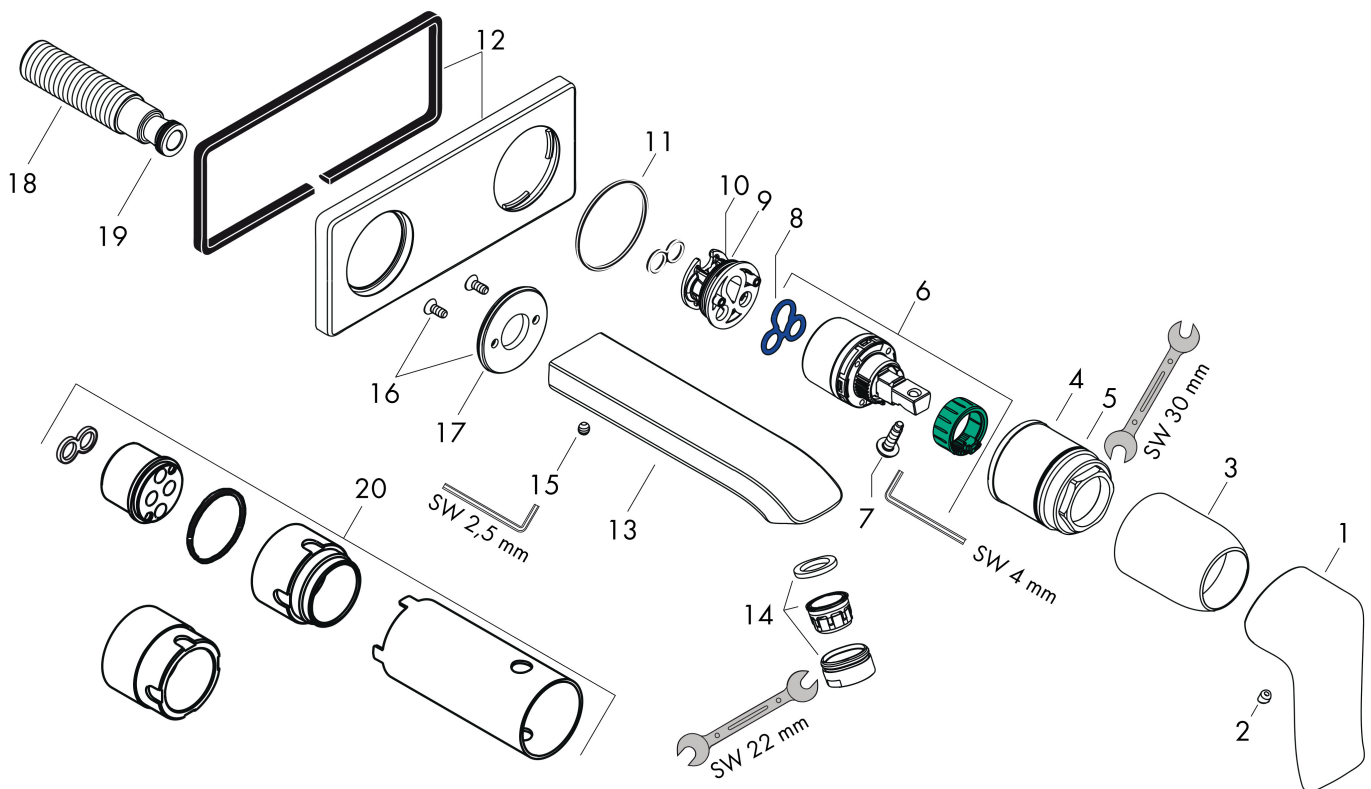

Merk	hansgrohe
Artikelnaam	Metris ééngreeps wastafelmengkraan afbouwdeel met voorsprong 165 mm en PushOpen afvoerplug
Art.nr.	31085000
Oppervlakte	chrom
Netto prijs	382,50 EUR

Explosietekening voor bouwjaar: >01/11