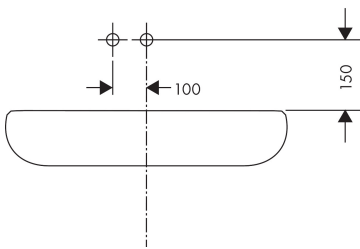

Stroomschema

1 With flow limiter

2 Zonder doorstroombgrenzer

| | |
|-------------|---|
| Merk | hansgrohe |
| Artikelnaam | Metris ééngreeps wastafelmengkraan afbouwdeel met voorsprong 165 mm en PushOpen afvoerplug |
| Art.nr. | 31085000 |
| Oppervlakte | chrom |
| Netto prijs | 382,50 EUR |

Installatievoorbeelden

i Afmetingen kunnen variëren vanwege keramische toleranties die verband houden met het productieproces.

| | |
|-------------|---|
| Merk | hansgrohe |
| Artikelnaam | Metris ééngreeps wastafelmengkraan afbouwdeel met voorsprong 165 mm en PushOpen afvoerplug |
| Art.nr. | 31085000 |
| Oppervlakte | chrom |
| Netto prijs | 382,50 EUR |