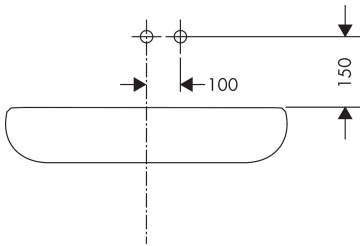

Stroomschema

1 With flow limiter

2 Zonder doorstroombgrenzer

| | |
|-------------|---|
| Merk | hansgrohe |
| Artikelnaam | Metris ééngreeps wastafelmengkraan afbouwdeel met voorsprong 165 mm en PushOpen afvoerplug |
| Art.nr. | 31085000 |
| Oppervlakte | chrom |
| Netto prijs | 382,50 EUR |

Installatievoorbeelden

i Afmetingen kunnen variëren vanwege keramische toleranties die verband houden met het productieproces.

| | |
|-------------|---|
| Merk | hansgrohe |
| Artikelnaam | Metris ééngreeps wastafelmengkraan afbouwdeel met voorsprong 165 mm en PushOpen afvoerplug |
| Art.nr. | 31085000 |
| Oppervlakte | chrom |
| Netto prijs | 382,50 EUR |