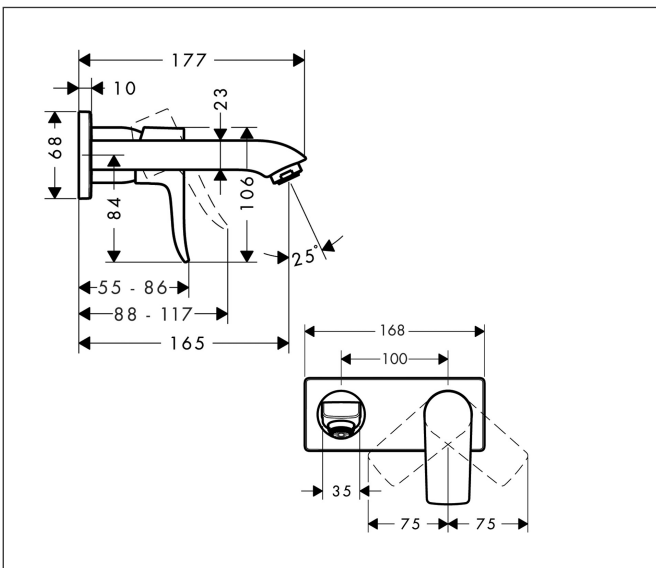

| | |
|-------------|---|
| Merk | hansgrohe |
| Artikelnaam | Metris ééngreeps wastafelmengkraan afbouwdeel met voorsprong 165 mm en PushOpen afvoerplug |
| Art.nr. | 31085000 |
| Oppervlakte | chrom |
| Netto prijs | 382,50 EUR |

Product foto

Kenmerken

- voorsprong uitloop 165 mm
- greepvariant: rechte greep
- vaste uitloop
- straalsoort: normale straal
- maximale doorstroomhoeveelheid bij 3 bar: 5 l/min
- keramisch kardoos
- zonder wastegarnituur, met afvoerplug (art.nr. 50001)
- materiaal afvoergarnituur: metaal
- de greep kan rechts of links worden geplaatst, afhankelijk van de montage van het inbouwdeel
- EU taxonomie: max 6l/min - draagt substantieel bij aan duurzaamheid

Maat tekeningen

Technologie

Straalsoorten

Certificaat

| | |
|-------------|---|
| Merk | hansgrohe |
| Artikelnaam | Metris ééngreeps wastafelmengkraan afbouwdeel met voorsprong 165 mm en PushOpen afvoerplug |
| Art.nr. | 31085000 |
| Oppervlakte | chrom |
| Netto prijs | 382,50 EUR |

Benodigde onderdelen

| Product foto | Artikelnaam | Art.nr. | Prijs |
|---|---|----------|--------|
|  | hansgrohe Inbouwdeel voor ééngreeps wastafelkraan wandmontage | 13622180 | 233,66 |

Merk hansgrohe
 Artikelnaam **Metris** ééngreeps wastafelmengkraan afbouwdeel met voorsprong 165 mm en PushOpen afvoerplug
 Art.nr. 31085000
 Oppervlakte chroom
 Netto prijs 382,50 EUR