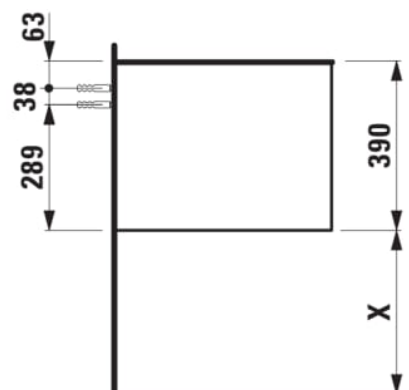

ARUN

Meuble bas 1205X504mm, 1 tiroir, plateau Ardesia Bianca

DIMENSIONS

Longueur	1205 mm
Largeur	505 mm
Hauteur	390 mm

COULEUR ET FINITION

630 Noce canaletto (Placage de bois véritable) / Verre blanc

Combinaison des portes et des tiroirs : 1 Tiroir

Poids net / kg : 48,5

Matériau : MDF

Structure du meuble : Tiroirs

Système d'ouverture et de fermeture : Tiroirs avec fermeture amortie

Type d'installation : Suspendu

DESSINS TECHNIQUES

COMPATIBLE AVEC

Organisateur de tiroir "H"
en verre fumé