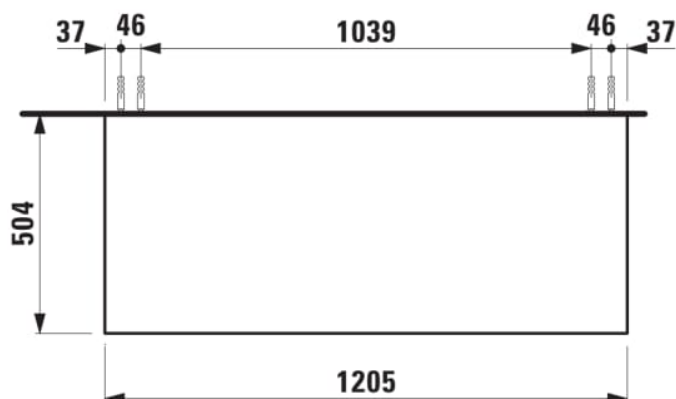

ARUN

Meuble bas 1205X504mm, 1 tiroir, plateau Ardesia Bianca

DIMENSIONS

Longueur	1205 mm
Largeur	505 mm
Hauteur	390 mm

COULEUR ET FINITION

630 Noce canaletto (Placage de bois véritable) / Verre blanc

Combinaison des portes et des tiroirs : 1 Tiroir

Poids net / kg : 48,5

Matériau : MDF

Structure du meuble : Tiroirs

Système d'ouverture et de fermeture : Tiroirs avec fermeture amortie

Type d'installation : Suspendu

DESSINS TECHNIQUES

COMPATIBLE AVEC

Organisateur de tiroir "H"
en verre fumé