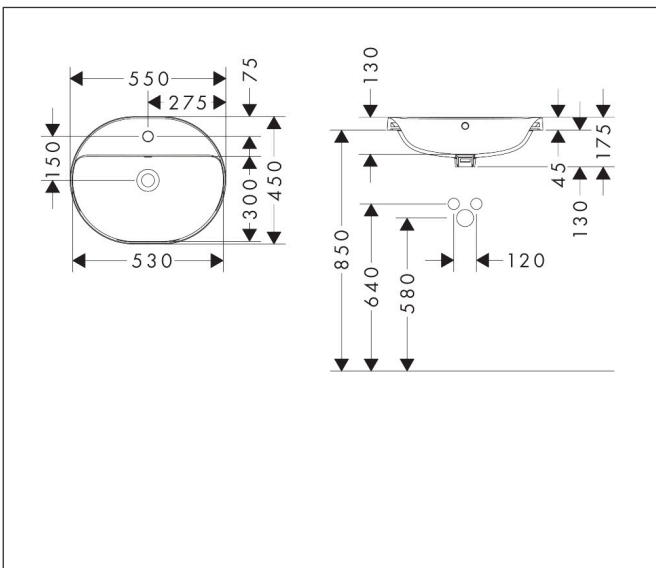

Merk hansgrohe
 Artikelnaam **Xuniva U** opzetwastafel 550/450 met kraangat, en overloop
 Art.nr. 60161450
 Oppervlakte wit
 Netto prijs 249,60 EUR

Product foto

Kenmerken

- materiaal: keramiek
- buitenste afmetingen wastafel: 550 x 450 x 45 mm (b x d x h)
- binnenhoogte wastafel: 130 mm
- glansgraad: glanzend
- met één kraangat
- met overloop
- zonder afvoergarnituur
- montagewijze: ingebouwd
- overloopklasse: CL25

Maat tekeningen

Certificaat

Merk hansgrohe
 Artikelnaam **Xuniva U** opzetwastafel 550/450 met kraangat, en overloop
 Art.nr. 60161450
 Oppervlakte wit
 Netto prijs 249,60 EUR

Installatievoorbeelden

i Afmetingen kunnen variëren vanwege keramische toleranties die verband houden met het productieproces.