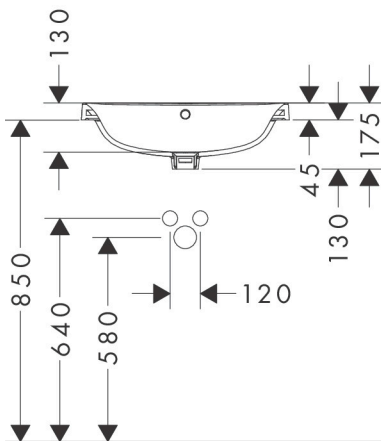

Merk hansgrohe
 Artikelnaam **Xuniva U** opzetwastafel 550/450 met kraangat, en overloop
 Art.nr. 60161450
 Oppervlakte wit
 Netto prijs 249,60 EUR

Product foto

Kenmerken

- materiaal: keramiek
- buitenste afmetingen wastafel: 550 x 450 x 45 mm (b x d x h)
- binnenhoogte wastafel: 130 mm
- glansgraad: glanzend
- met één kraangat
- met overloop
- zonder afvoergarnituur
- montagewijze: ingebouwd
- overloopklasse: CL25

Maat tekeningen

Certificaat

Merk hansgrohe
 Artikelnaam **Xuniva U** opzetwastafel 550/450 met kraangat, en overloop
 Art.nr. 60161450
 Oppervlakte wit
 Netto prijs 249,60 EUR

Installatievoorbeelden

i Afmetingen kunnen variëren vanwege keramische toleranties die verband houden met het productieproces.