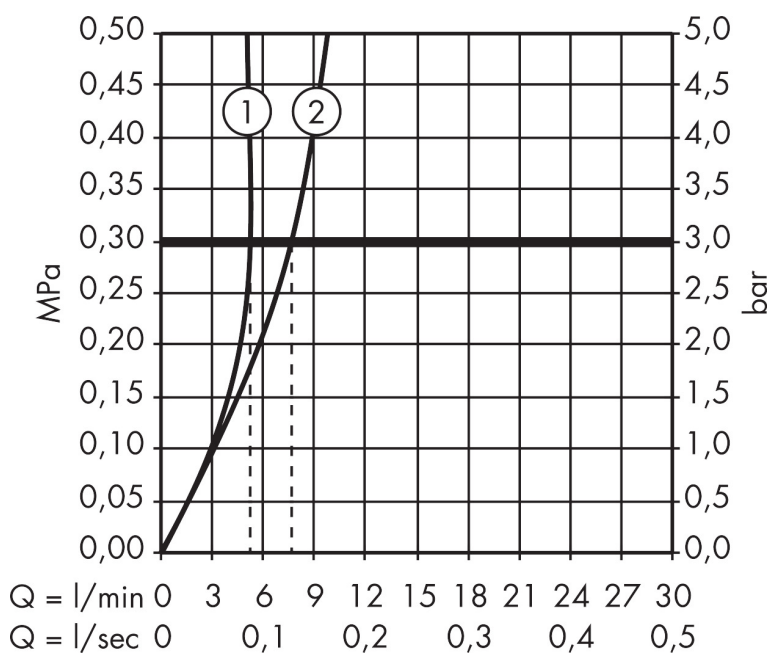

Merk	AXOR
Artikelnaam	AXOR Starck elektronische wastafelmengkraan met greep en netstroom
Art.nr.	10140000
Oppervlakte	chrom
Netto prijs	1.168,22 EUR

Product foto

Kenmerken

- voorsprong uitloop 103 mm
- straalsoort: normale straal
- maximale doorstroomhoeveelheid bij 3 bar: 5 l/min
- temperatuur temperatuurgreep
- infraroodtechnologie
- 230 V / 50 Hz netaansluiting
- looptijd: 10 s
- hygiënische spoeling activeerbaar (automatische waterdoorlaat)
- frequentie van hygiënische spoeling: 24 u
- spoeltijd hygiënische spoeling: 10 s
- duurspoeling activeerbaar (enkele waterdoorlaat gedurende 180 seconden, geschikt voor thermische desinfectie)
- reinigingsmodus: handmatige waterstop voor reiniging van de wastafel
- vuilfilters in de verbindingsslagen

Maat tekeningen

Technologie

Merk AXOR
 Artikelnaam **AXOR Starck** elektronische wastafelmengkraan met greep en netstroom
 Art.nr. 10140000
 Oppervlakte chroom
 Netto prijs 1.168,22 EUR

Stroomschema

- 1 With flow limiter
- 2 Zonder doorstroombgrenzer