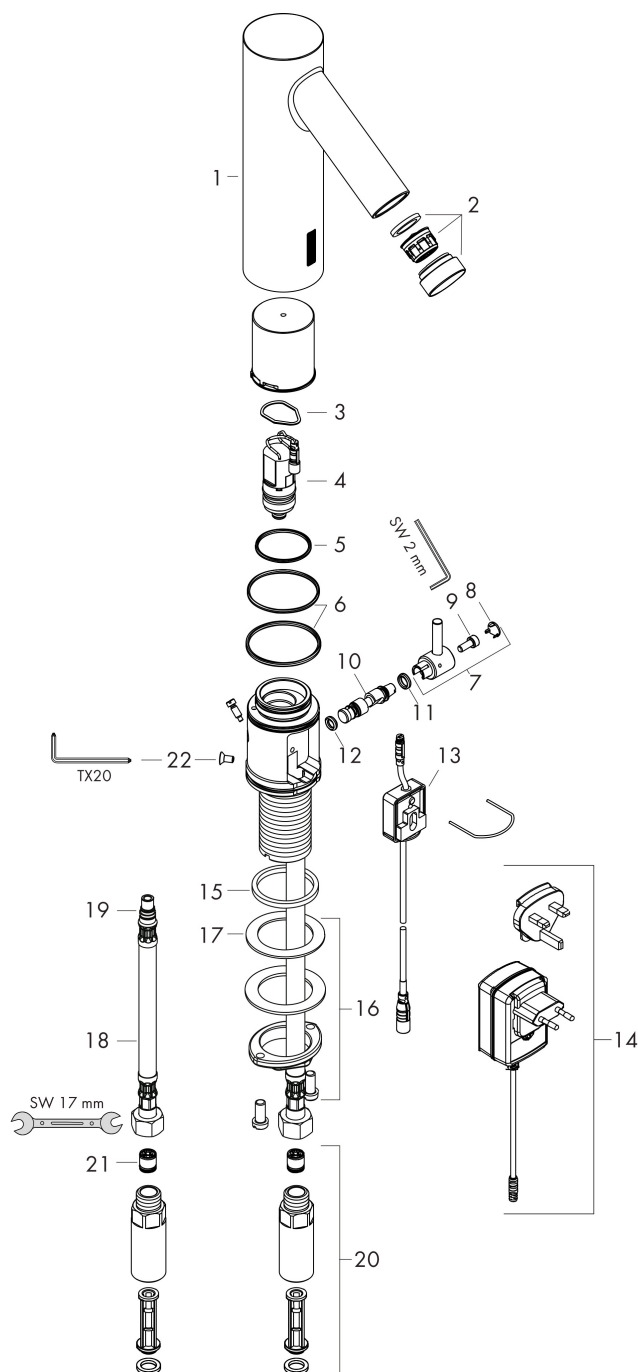

Merk	AXOR
Artikelnaam	AXOR Starck elektronische wastafelmengkraan met greep en netstroom
Art.nr.	10140000
Oppervlakte	chrom
Netto prijs	1.168,22 EUR

Explosietekening voor bouwjaar: >03/24