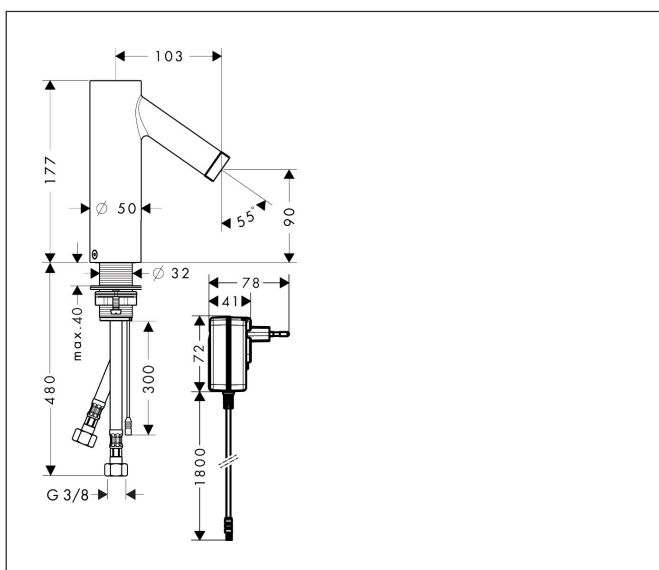

Merk	AXOR
Artikelnaam	AXOR Starck elektronische wastafelmengkraan met greep en netstroom
Art.nr.	10140000
Oppervlakte	chrom
Netto prijs	1.168,22 EUR

Product foto

Kenmerken

- voorsprong uitloop 103 mm
- straalsoort: normale straal
- maximale doorstroomhoeveelheid bij 3 bar: 5 l/min
- temperatuur temperatuurgreep
- infraroodtechnologie
- 230 V / 50 Hz netaansluiting
- looptijd: 10 s
- hygiënische spoeling activeerbaar (automatische waterdoorlaat)
- frequentie van hygiënische spoeling: 24 u
- spoeltijd hygiënische spoeling: 10 s
- duurspoeling activeerbaar (enkele waterdoorlaat gedurende 180 seconden, geschikt voor thermische desinfectie)
- reinigingsmodus: handmatige waterstop voor reiniging van de wastafel
- vuilfilters in de verbindingsslagen

Maat tekeningen

Technologie

Merk AXOR
 Artikelnaam **AXOR Starck** elektronische wastafelmengkraan met greep en netstroom
 Art.nr. 10140000
 Oppervlakte chroom
 Netto prijs 1.168,22 EUR

Stroomschema

- 1 With flow limiter
- 2 Zonder doorstroombgrenzer

Onderdelen voor bouwjaar: >03/24

Pos	Beschrijving	Art.nr.	Prijs
1	kranenkap	92301000	722,07
2	perlator M24x1 (5 l/min)	95379000	34,01
3	O-ring 17x2	98199000	3,12
4	magneetventiel	95654000	153,50
5	O-ring 31x2	98204000	4,99
6	O-ring 41x2	98212000	3,12
7	omstillearm	92378000	66,87
8	afdekkap	95433000	4,99
9	cilinderkopschroef M4x10	97661000	4,99
10	roeras	92377000	54,08
11	O-ring 6x2	98458000	3,12
12	O-ring 5x2	98215000	3,12
13	elektronica	92346000	153,50
14	trafo	94269000	118,25
15	vlakdichting	98749000	4,99
16	schachtbevestigingsset compl. (Ø 32)	13961000	21,22
17	stelring	97548000	3,12
18	aansluitslang 450 mm M8x0,75 G3/8	98809000	42,22
19	O-ring 7x1,5	98422000	3,12
20	terugslagklep compl. met vuilfilter	92297000	81,54
21	terugslagklep DW 10	96456000	8,01
22	schroef	93272000	3,12
a	schachtverlenging	13898000	66,87