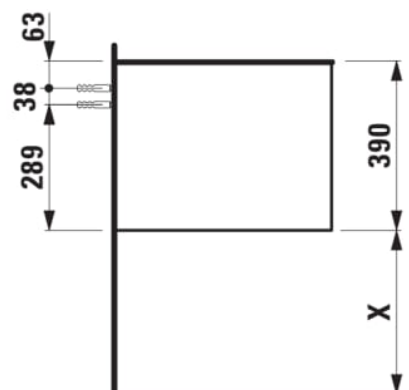

ARUN

Meuble bas 1205X504mm, 1 tiroir, plateau Ardesia Bianca

DIMENSIONS

Longueur	1205 mm
Largeur	505 mm
Hauteur	390 mm

COULEUR ET FINITION

	250 Chêne clair
---	-----------------

Combinaison des portes et des tiroirs : 1 Tiroir

Poids net / kg : 48,5

Matériau : MDF

Structure du meuble : Tiroirs

Système d'ouverture et de fermeture : Tiroirs avec fermeture amortie

Type d'installation : Suspendu

DESSINS TECHNIQUES

COMPATIBLE AVEC

Organisateur de tiroir "H"
en verre fumé