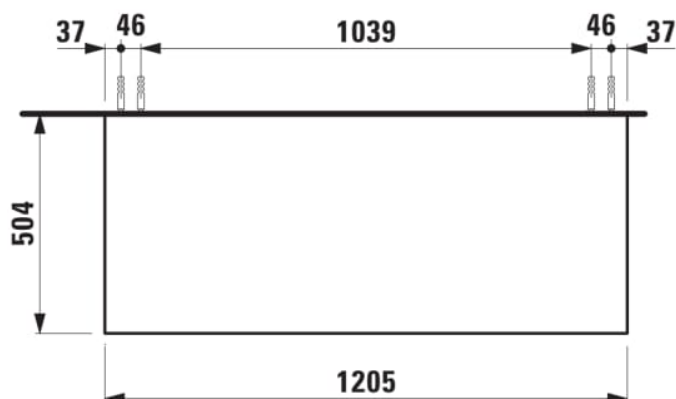

ARUN

Meuble bas 1205X504mm, 1 tiroir, plateau Ardesia Bianca

DIMENSIONS

Longueur	1205 mm
Largeur	505 mm
Hauteur	390 mm

COULEUR ET FINITION

	250 Chêne clair
---	-----------------

Combinaison des portes et des tiroirs : 1 Tiroir

Poids net / kg : 48,5

Matériau : MDF

Structure du meuble : Tiroirs

Système d'ouverture et de fermeture : Tiroirs avec fermeture amortie

Type d'installation : Suspendu

DESSINS TECHNIQUES

COMPATIBLE AVEC

Organisateur de tiroir "H"
en verre fumé