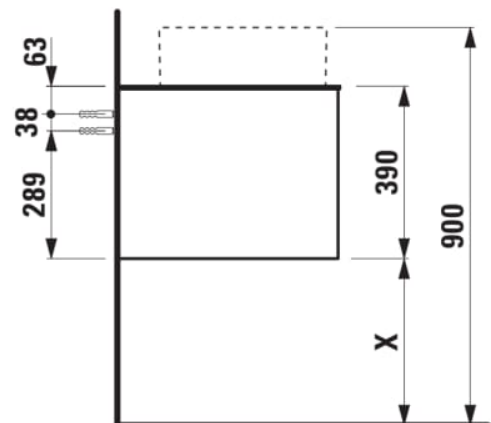

TECHNISCHE TEKENINGEN