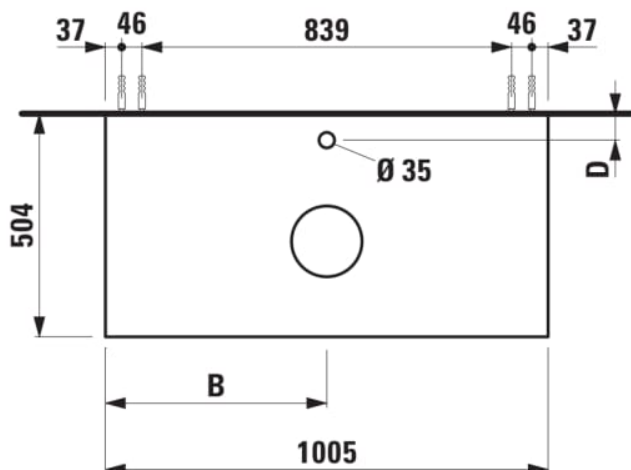

TECHNISCHE TEKENINGEN