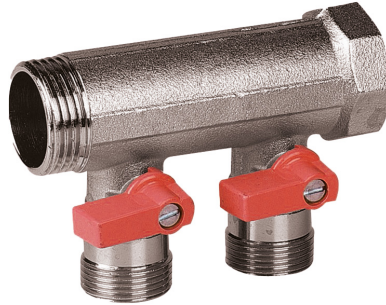

## VB050504-ROOD: Verteiler 3/4" mit kugelhahnset und 4 EK anschluben Rot

### Kommerzielle Informationen

Messing Henco verdeler 3/4" aansluiting met bolkraan en euroconus aansluitingen

- Universele euroconus-aansluitingen
- Per groep afsluitbaar
- Korte inbouwlengthe
- Kan zowel horizontaal als verticaal als ondersteboven geïnstalleerd worden

Beschikbaar in een 3/4" en een 1" uitvoering

Beschikbaar in blauw en rood.

Geschikt voor verwarming, air conditioning en sanitaire installaties.

Via configuratie verdeler mogelijkheid tot parallel gebruik van koude en/of warme circuits.

## Technische Eigenschaften

Geeignet für Trinkwasser	✓	Anzahl der Abzweige	4
Geeignet für Heizungswasser	✓	Anzahl der Verzweigungsrichtungen	1
Geeignet für Kühlwasser	✓	Abstand zwischen den Abzweigungen	50 Millimeter
Geeignet für Pressluft	✗	Max. Mediumtemperatur (Dauerbetrieb)	95 Grad Celsius
Geeignet für Glykol	✓	Breite	50 Millimeter
Montageart	Aufbau	Höhe	70 Millimeter
Ausführung	Verteiler/Sammler	Länge Verteiler	195 Millimeter
Werkstoff	Messing		
Oberflächenschutz	unbehandelt		
Form	Durchgang mit geraden Abzweigen		
Nenndurchmesser Anschluss 2	3/4 Zoll (20)		
Anschluss 2	Innengewinde zylindrisch (BSPP)		
Nenndurchmesser Abzweigungen	3/4 Zoll (20)		
Anschluss Abzweigungen	Eurokonus standardlos		
Unterschiedliche Abstände zwischen Abzweigungen	✗		
Systemgebunden	✓		
Mit Füll-/Entleerungshahn	✗		
Mit Absperrventil	✓		
Mit Entlüftung	✗		
Mit Wandbefestigungsbügel	✗		
Mit Befestigungsmaterial	✗		
Mit Füßen	✗		
Mit Isolierung	✗		
KOMO-Prüfsiegel	✗		
Typenzulassung nach BBR/EKS	✗		