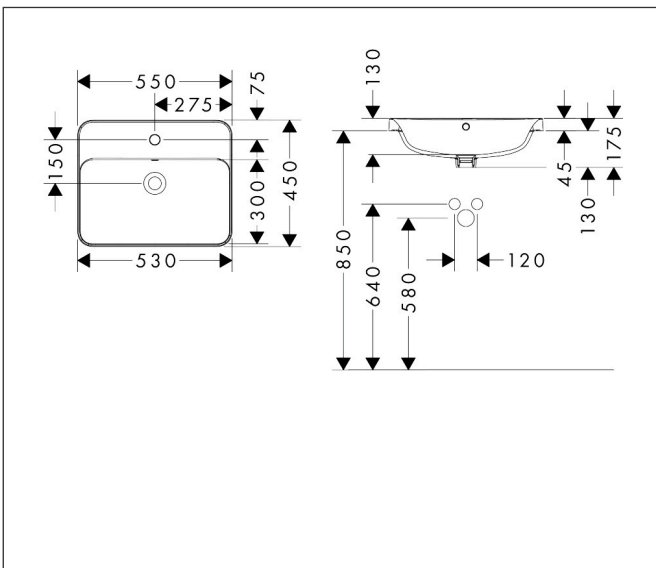

Merk hansgrohe
 Artikelnaam **Xuniva Q** opzetwastafel 550/450 met kraangat, en overloop
 Art.nr. 60162450
 Oppervlakte wit
 Netto prijs 274,80 EUR

Product foto

Kenmerken

- materiaal: keramiek
- buitenste afmetingen wastafel: 550 x 450 x 45 mm (b x d x h)
- binnenhoogte wastafel: 130 mm
- glansgraad: glanzend
- met één kraangat
- met overloop
- zonder afvoergarnituur
- montagewijze: ingebouwd
- overloopklasse: CL25

Maat tekeningen

Certificaat

Merk hansgrohe
 Artikelnaam **Xuniva Q** opzetwastafel 550/450 met kraangat, en overloop
 Art.nr. 60162450
 Oppervlakte wit
 Netto prijs 274,80 EUR

Installatievoorbeelden

i Afmetingen kunnen variëren vanwege keramische toleranties die verband houden met het productieproces.