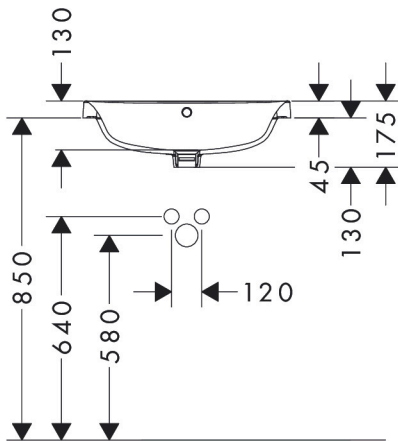

Merk hansgrohe
 Artikelnaam **Xuniva Q** opzetwastafel 550/450 met kraangat, en overloop
 Art.nr. 60162450
 Oppervlakte wit
 Netto prijs 274,80 EUR

Product foto

Kenmerken

- materiaal: keramiek
- buitenste afmetingen wastafel: 550 x 450 x 45 mm (b x d x h)
- binnenhoogte wastafel: 130 mm
- glansgraad: glanzend
- met één kraangat
- met overloop
- zonder afvoergarnituur
- montagewijze: ingebouwd
- overloopklasse: CL25

Maat tekeningen

Certificaat

Merk hansgrohe
 Artikelnaam **Xuniva Q** opzetwastafel 550/450 met kraangat, en overloop
 Art.nr. 60162450
 Oppervlakte wit
 Netto prijs 274,80 EUR

Installatievoorbeelden

i Afmetingen kunnen variëren vanwege keramische toleranties die verband houden met het productieproces.