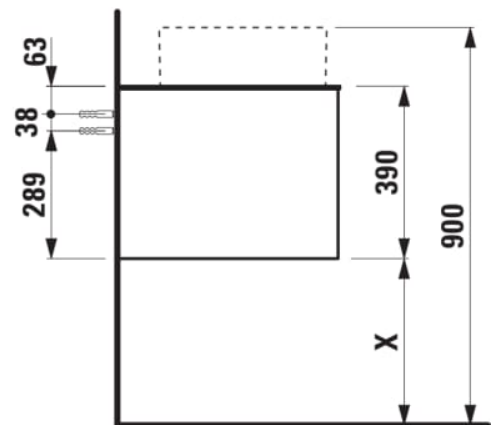

DESSINS TECHNIQUES