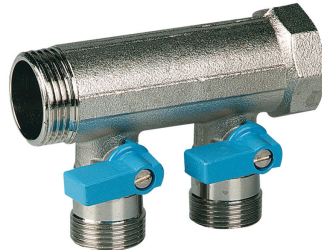

## VB050504-BLAUW: Verdeler 3/4" met bolkraan-4 EK Uitgangen - Blauw

### Commerciële informatie

Messing Henco verdeler 3/4" aansluiting met bolkraan en euroconus aansluitingen

- Universele euroconus-aansluitingen
- Per groep afsluitbaar
- Korte inbouw lengte
- Kan zowel horizontaal als verticaal als ondersteboven geïnstalleerd worden

Beschikbaar in een 3/4" en een 1" uitvoering

Beschikbaar in blauw en rood.

Geschikt voor verwarming, air conditioning en sanitaire installaties.

Via configuratie verdeler mogelijkheid tot parallel gebruik van koude en/of warme circuits.

## Technische kenmerken

Geschikt voor tapwater	✓	Aantal aftakkingen	4
Geschikt voor cv-water	✓	Aantal vertakkingsrichtingen	1
Geschikt voor koelwater	✓	Afstand tussen aftakkingen	50 Millimeter
Geschikt voor perslucht	✗	Max. mediumtemperatuur (continu)	95 Graden Celsius
Geschikt voor glycol	✓	Breedte	50 Millimeter
Montagewijze	Opbouw	Hoogte	70 Millimeter
Model	Verdeler/verzamelaar	Lengte verdeler	195 Millimeter
Materiaal	Messing		
Oppervlaktebescherming	Onbehandeld		
Vorm	Verdeelstuk met rechte aftakkingen		
Nom. diameter aansluiting 2	3/4" (20)		
Aansluiting 2	Binnendraad cilindrisch BSPP-G (ISO 228-1)		
Nom. diameter aftakkingen	3/4" (20)		
Aansluiting aftakkingen	Euroconus (geen norm)		
Afwijkende afstand tussen aftakkingen	✗		
Systeemgebonden	✓		
Met vul/aftapkraan	✗		
Met afsluiter	✓		
Met ontluchting	✗		
Met wandbevestigingsbeugel	✗		
Met bevestigingsmateriaal	✗		
Met poten	✗		
Met isolatie	✗		
KOMO-keur	✗		
Type goedkeuring volgens BBR / EKS	✗		