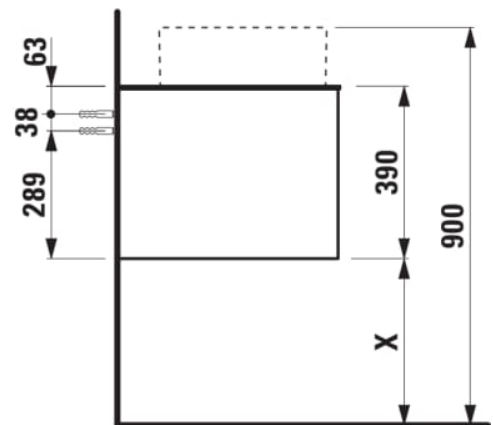

ARUN

Onderbouwkast 1005X504mm, 1 lade, cutout in het midden, met kraangat, Ardesia Bianca top

AFMETINGEN

Lengte	1005 mm
Breedte	505 mm
Hoogte	390 mm

KLEUR EN AFWERKING

250 Licht eiken

Deuren en laden combinatie : 1 lade

Positie wastafel : Centraal

Type installatie : Wandhangend

Materiaal : MDF

Structuur meubelen : Lades

Netto gewicht / kg : 42

Systeem voor sluiten en openen : Softclose lades

TECHNISCHE TEKENINGEN

TE COMBINEREN MET