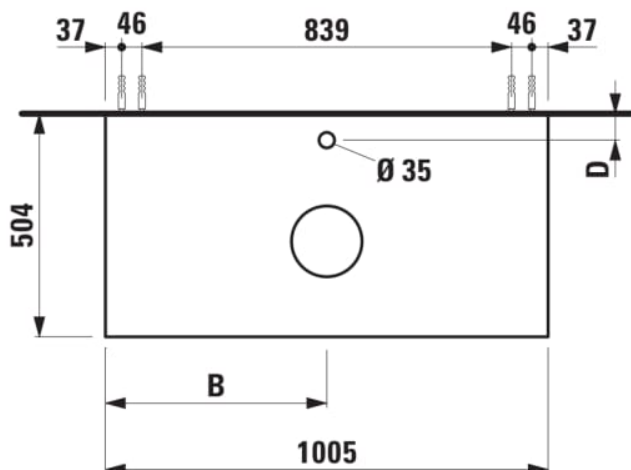

ARUN

Onderbouwkast 1005X504mm, 1 lade, cutout in het midden, met kraangat, Ardesia Bianca top

AFMETINGEN

Lengte	1005 mm
Breedte	505 mm
Hoogte	390 mm

KLEUR EN AFWERKING

250 Licht eiken

Deuren en laden combinatie : 1 lade

Positie wastafel : Centraal

Type installatie : Wandhangend

Materiaal : MDF

Structuur meubelen : Lades

Netto gewicht / kg : 42

Systeem voor sluiten en openen : Softclose lades

TECHNISCHE TEKENINGEN

TE COMBINEREN MET