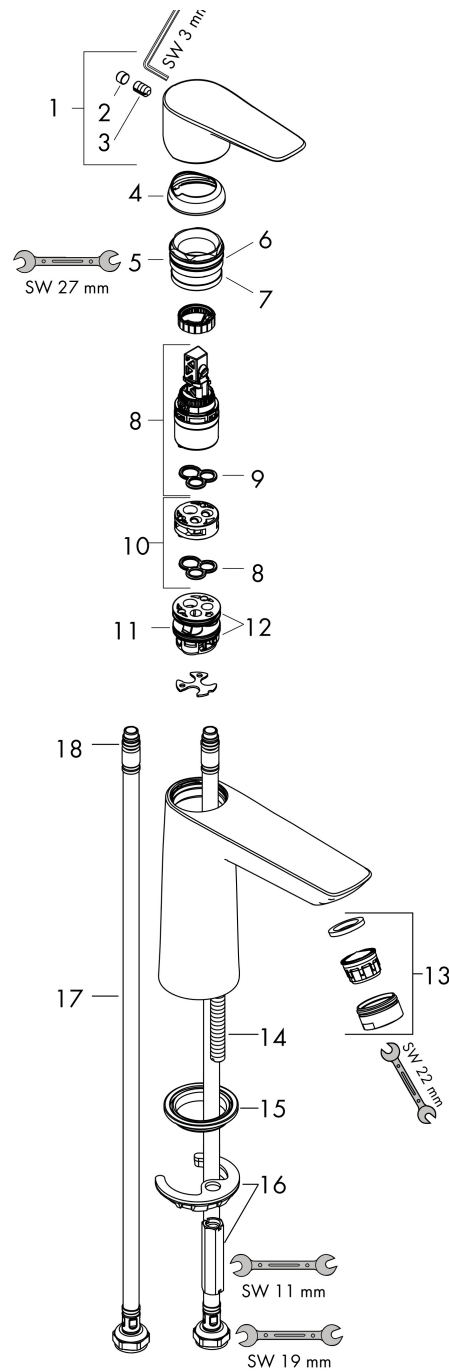

Merk hansgrohe
 Artikelnaam **Talis E** ééngreeps wastafelmengkraan 110 zonder afvoer
 Art.nr. 71712340
 Oppervlakte Brushed Black Chrome
 Netto prijs 284,64 EUR

Product foto

Kenmerken

- ComfortZone: 110
- voorsprong uitloop 112 mm
- uitloophoogte: 104 mm
- greepvariant: rechte greep
- vaste uitloop
- straalsoort: normale straal
- maximale doorstroomhoeveelheid bij 3 bar: 5 l/min
- keramisch kardoes
- EU taxonomie: max 6l/min - draagt substantieel bij aan duurzaamheid

Maat tekeningen

Technologie

Straalsoorten

Merk hansgrohe
 Artikelnaam **Talis E** ééngreeps wastafelmengkraan 110 zonder afvoer
 Art.nr. 71712340
 Oppervlakte Brushed Black Chrome
 Netto prijs 284,64 EUR

Stroomschema

Merk	hansgrohe
Artikelnaam	Talis E ééngreeps wastafelmengkraan 110 zonder afvoer
Art.nr.	71712340
Oppervlakte	Brushed Black Chrome
Netto prijs	284,64 EUR

Explosietekening voor bouwjaar: >06/20

Merk	hansgrohe
Artikelnaam	Talis E ééngreeps wastafelmengkraan 110 zonder afvoer
Art.nr.	71712340
Oppervlakte	Brushed Black Chrome
Netto prijs	284,64 EUR

Onderdelen voor bouwjaar: >06/20

Pos	Beschrijving	Art.nr.	Prijs
1	greep	92687340	63,34
2	inbusschroef M6x10 DIN 916	96029000	3,12
3	greepstop	95704000	3,12
4	afdekkap	92625340	40,14
5	moer	92689000	21,22
6	O-ring 25x1,5	98146000	4,99
7	O-ring 27x1,5	92527000	8,01
8	kardoes compl.	97685000	54,08
9	dichting	98865000	26,73
10	kardoesadapter	92628000	17,26
11	kardoesadapter	98866000	26,73
12	O-ring 23x2	98398000	3,12
13	perlator M24x1 (5 l/min)	13185340	25,90
14	schroef M8 x 68	97736000	4,99
15	dichting	97608000	4,99
16	schachtbevestigingsset compl.	96016000	26,73
17	aansluitslang 450 mm M8x0,75 G3/8	97206000	26,73
18	O-ring 6,6x1,6	93019000	3,12