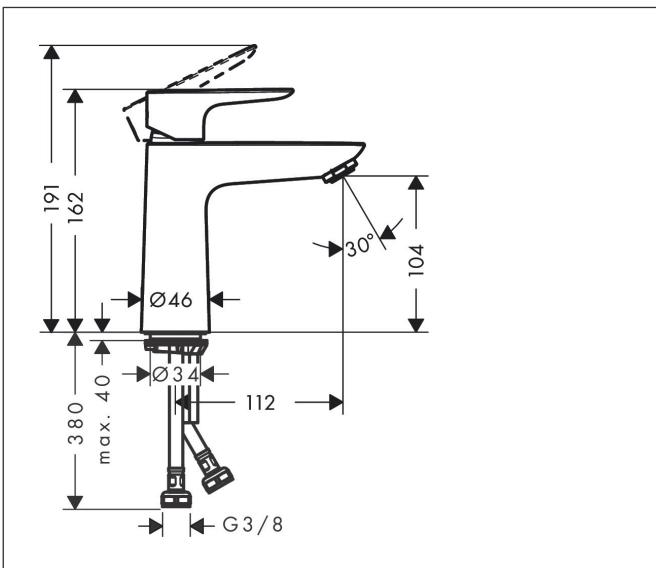

Merk hansgrohe
 Artikelnaam **Talis E** ééngreeps wastafelmengkraan 110 zonder afvoer
 Art.nr. 71712340
 Oppervlakte Brushed Black Chrome
 Netto prijs 284,64 EUR

Product foto

Kenmerken

- ComfortZone: 110
- voorsprong uitloop 112 mm
- uitloophoogte: 104 mm
- greepvariant: rechte greep
- vaste uitloop
- straalsoort: normale straal
- maximale doorstroomhoeveelheid bij 3 bar: 5 l/min
- keramisch kardoes
- EU taxonomie: max 6l/min - draagt substantieel bij aan duurzaamheid

Maat tekeningen

Technologie

Straalsoorten

Merk hansgrohe
 Artikelnaam **Talis E** ééngreeps wastafelmengkraan 110 zonder afvoer
 Art.nr. 71712340
 Oppervlakte Brushed Black Chrome
 Netto prijs 284,64 EUR

Stroomschema

Merk	hansgrohe
Artikelnaam	Talis E ééngreeps wastafelmengkraan 110 zonder afvoer
Art.nr.	71712340
Oppervlakte	Brushed Black Chrome
Netto prijs	284,64 EUR

Explosietekening voor bouwjaar: >06/20

Merk	hansgrohe
Artikelnaam	Talis E ééngreeps wastafelmengkraan 110 zonder afvoer
Art.nr.	71712340
Oppervlakte	Brushed Black Chrome
Netto prijs	284,64 EUR

Onderdelen voor bouwjaar: >06/20

Pos	Beschrijving	Art.nr.	Prijs
1	greep	92687340	63,34
2	inbusschroef M6x10 DIN 916	96029000	3,12
3	greepstop	95704000	3,12
4	afdekkap	92625340	40,14
5	moer	92689000	21,22
6	O-ring 25x1,5	98146000	4,99
7	O-ring 27x1,5	92527000	8,01
8	kardoes compl.	97685000	54,08
9	dichting	98865000	26,73
10	kardoesadapter	92628000	17,26
11	kardoesadapter	98866000	26,73
12	O-ring 23x2	98398000	3,12
13	perlator M24x1 (5 l/min)	13185340	25,90
14	schroef M8 x 68	97736000	4,99
15	dichting	97608000	4,99
16	schachtbevestigingsset compl.	96016000	26,73
17	aansluitslang 450 mm M8x0,75 G3/8	97206000	26,73
18	O-ring 6,6x1,6	93019000	3,12