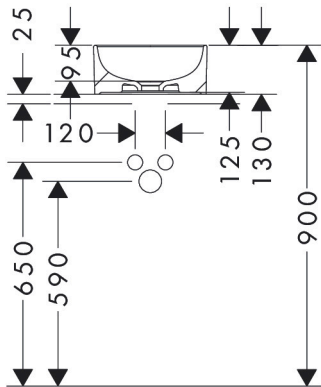

Merk	hansgrohe
Artikelnaam	Xuniva S waskom 300/300 zonder kraangat en overloop
Art.nr.	60163450
Oppervlakte	wit
Netto prijs	171,20 EUR

Product foto

Kenmerken

- materiaal: keramiek
- buitenste afmetingen wastafel: 300 x 300 x 130 mm (b x d x h)
- binnenhoogte wastafel: 95 mm
- glansgraad: glanzend
- zonder kraangat
- zonder overloop
- zonder afvoergarnituur
- montagewijze: opgebouwd
- met bevestigingsmateriaal
- overloopklasse: C100

Maat tekeningen

Certificaat

Merk hansgrohe
 Artikelnaam **Xuniva S** waskom 300/300 zonder kraangat en overloop
 Art.nr. 60163450
 Oppervlakte wit
 Netto prijs 171,20 EUR

Installatievoorbeelden

i Afmetingen kunnen variëren vanwege keramische toleranties die verband houden met het productieproces.

Merk hansgrohe
Artikelnaam **Xuniva S** waskom 300/300 zonder kraangat en overloop
Art.nr. 60163450
Oppervlakte wit
Netto prijs 171,20 EUR

Explosietekening voor bouwjaar: >06/23

Merk hansgrohe
Artikelnaam **Xuniva S** waskom 300/300 zonder kraangat en overloop
Art.nr. 60163450
Oppervlakte wit
Netto prijs 171,20 EUR