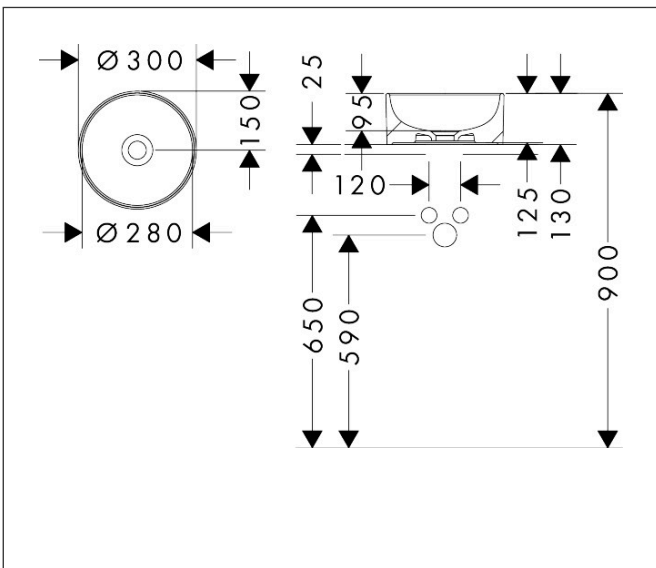

Merk	hansgrohe
Artikelnaam	Xuniva S waskom 300/300 zonder kraangat en overloop
Art.nr.	60163450
Oppervlakte	wit
Netto prijs	171,20 EUR

Product foto

Kenmerken

- materiaal: keramiek
- buitenste afmetingen wastafel: 300 x 300 x 130 mm (b x d x h)
- binnenhoogte wastafel: 95 mm
- glansgraad: glanzend
- zonder kraangat
- zonder overloop
- zonder afvoergarnituur
- montagewijze: opgebouwd
- met bevestigingsmateriaal
- overloopklasse: C100

Maat tekeningen

Certificaat

Merk hansgrohe
 Artikelnaam **Xuniva S** waskom 300/300 zonder kraangat en overloop
 Art.nr. 60163450
 Oppervlakte wit
 Netto prijs 171,20 EUR

Installatievoorbeelden

i Afmetingen kunnen variëren vanwege keramische toleranties die verband houden met het productieproces.

Merk hansgrohe
Artikelnaam **Xuniva S** waskom 300/300 zonder kraangat en overloop
Art.nr. 60163450
Oppervlakte wit
Netto prijs 171,20 EUR

Explosietekening voor bouwjaar: >06/23

Merk hansgrohe
Artikelnaam **Xuniva S** waskom 300/300 zonder kraangat en overloop
Art.nr. 60163450
Oppervlakte wit
Netto prijs 171,20 EUR

Onderdelen voor bouwjaar: >06/23

Pos	Beschrijving	Art.nr.
1	bevestigingsmateriaal	94633006