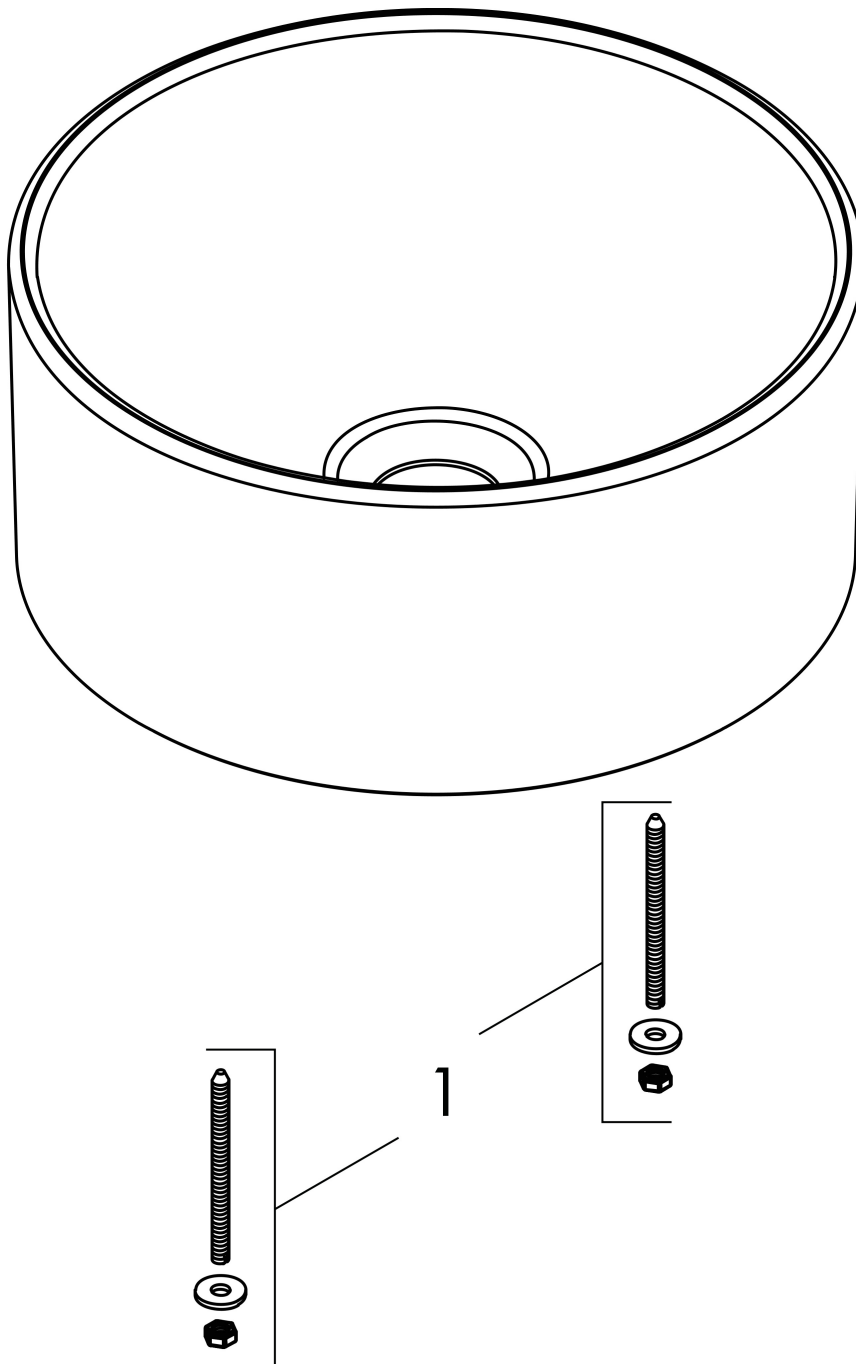

Merk	hansgrohe
Artikelnaam	Xuniva S waskom 300/300 zonder kraangat en overloop
Art.nr.	60163450
Oppervlakte	wit
Netto prijs	171,20 EUR

Product foto

Kenmerken

- materiaal: keramiek
- buitenste afmetingen wastafel: 300 x 300 x 130 mm (b x d x h)
- binnenhoogte wastafel: 95 mm
- glansgraad: glanzend
- zonder kraangat
- zonder overloop
- zonder afvoergarnituur
- montagewijze: opgebouwd
- met bevestigingsmateriaal
- overloopklasse: C100

Maat tekeningen

Certificaat

Merk hansgrohe
 Artikelnaam **Xuniva S** waskom 300/300 zonder kraangat en overloop
 Art.nr. 60163450
 Oppervlakte wit
 Netto prijs 171,20 EUR

Installatievoorbeelden

i Afmetingen kunnen variëren vanwege keramische toleranties die verband houden met het productieproces.

Merk hansgrohe
Artikelnaam **Xuniva S** waskom 300/300 zonder kraangat en overloop
Art.nr. 60163450
Oppervlakte wit
Netto prijs 171,20 EUR

Explosietekening voor bouwjaar: >06/23

Merk hansgrohe
Artikelnaam **Xuniva S** waskom 300/300 zonder kraangat en overloop
Art.nr. 60163450
Oppervlakte wit
Netto prijs 171,20 EUR

Onderdelen voor bouwjaar: >06/23

Pos	Beschrijving	Art.nr.
1	bevestigingsmateriaal	94633006