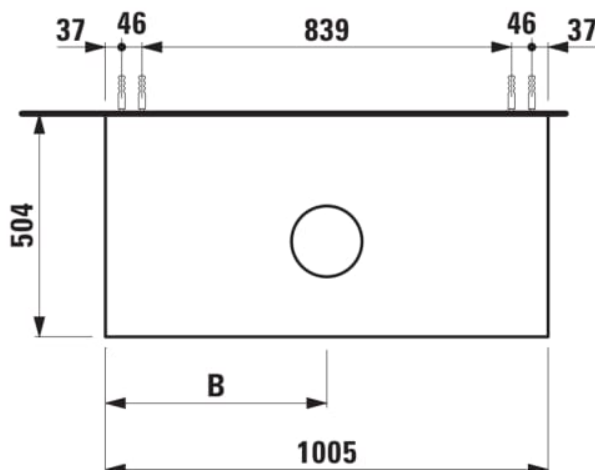

ARUN

Onderbouwkast 1005X504mm, 1 lade, cutout in het midden, Ardesia Bianca top

AFMETINGEN

Lengte	1005 mm
Breedte	505 mm
Hoogte	390 mm

KLEUR EN AFWERKING

	630 Noce canaletto
---	--------------------

Deuren en laden combinatie : 1 lade

Positie wastafel : Centraal

Type installatie : Wandhangend

Materiaal : MDF

Structuur meubelen : Lades

Netto gewicht / kg : 42

Systeem voor sluiten en openen : Softclose lades

TECHNISCHE TEKENINGEN

TE COMBINEREN MET