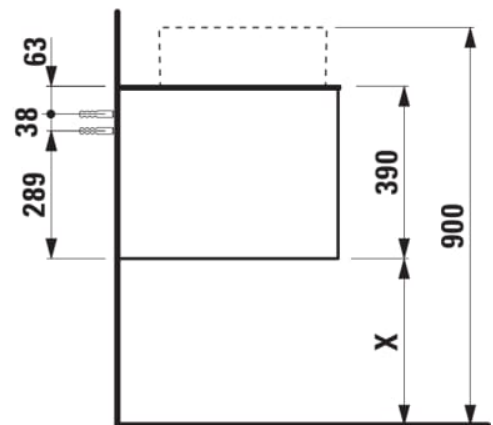

ARUN

Onderbouwkast 1005X504mm, 1 lade, cutout in het midden, Ardesia Bianca top

AFMETINGEN

Lengte	1005 mm
Breedte	505 mm
Hoogte	390 mm

KLEUR EN AFWERKING

	630 Noce canaletto
---	--------------------

Deuren en laden combinatie : 1 lade

Positie wastafel : Centraal

Type installatie : Wandhangend

Materiaal : MDF

Structuur meubelen : Lades

Netto gewicht / kg : 42

Systeem voor sluiten en openen : Softclose lades

TECHNISCHE TEKENINGEN

TE COMBINEREN MET