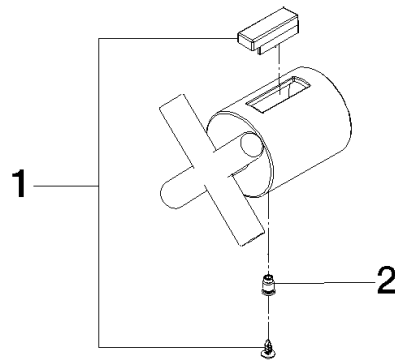

TARA Mengenreguliergriff - Messing gebürstet (23kt Gold)

TARA

11 432 892 Produktversion ab 01.09.2025

TARA Mengenreguliergriff - Messing gebürstet (23kt Gold)

TARA

11 432 892 Produktversion ab 01.09.2025

11 432 892 Produktversion ab 01.09.2025

Ersatzteile für die
anderen
Oberflächenvarianten
finden Sie hier:
Chrom

Ersatzteilstückliste

Nr.	Artikelnummer	Benennung	Verbaumenge	Lieferzeit
1	90 21 33 011 01-13	Befestigungssatz	1,00	-
Ersatzteil nicht mehr bestellbar, bitte bestellen Sie den Nachfolgeartikel				
2	90 31 11 517 00 90	Stift	1,00	-
Ersatzteil nicht mehr bestellbar, bitte bestellen Sie den Nachfolgeartikel				