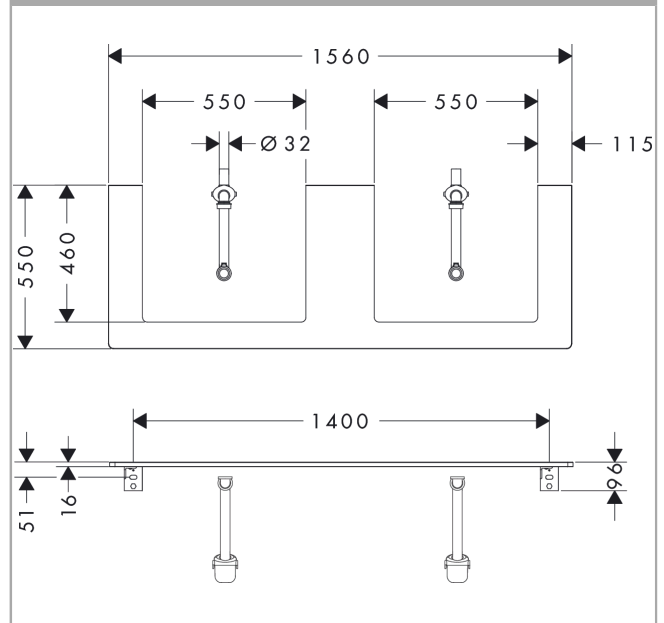

Maattekening