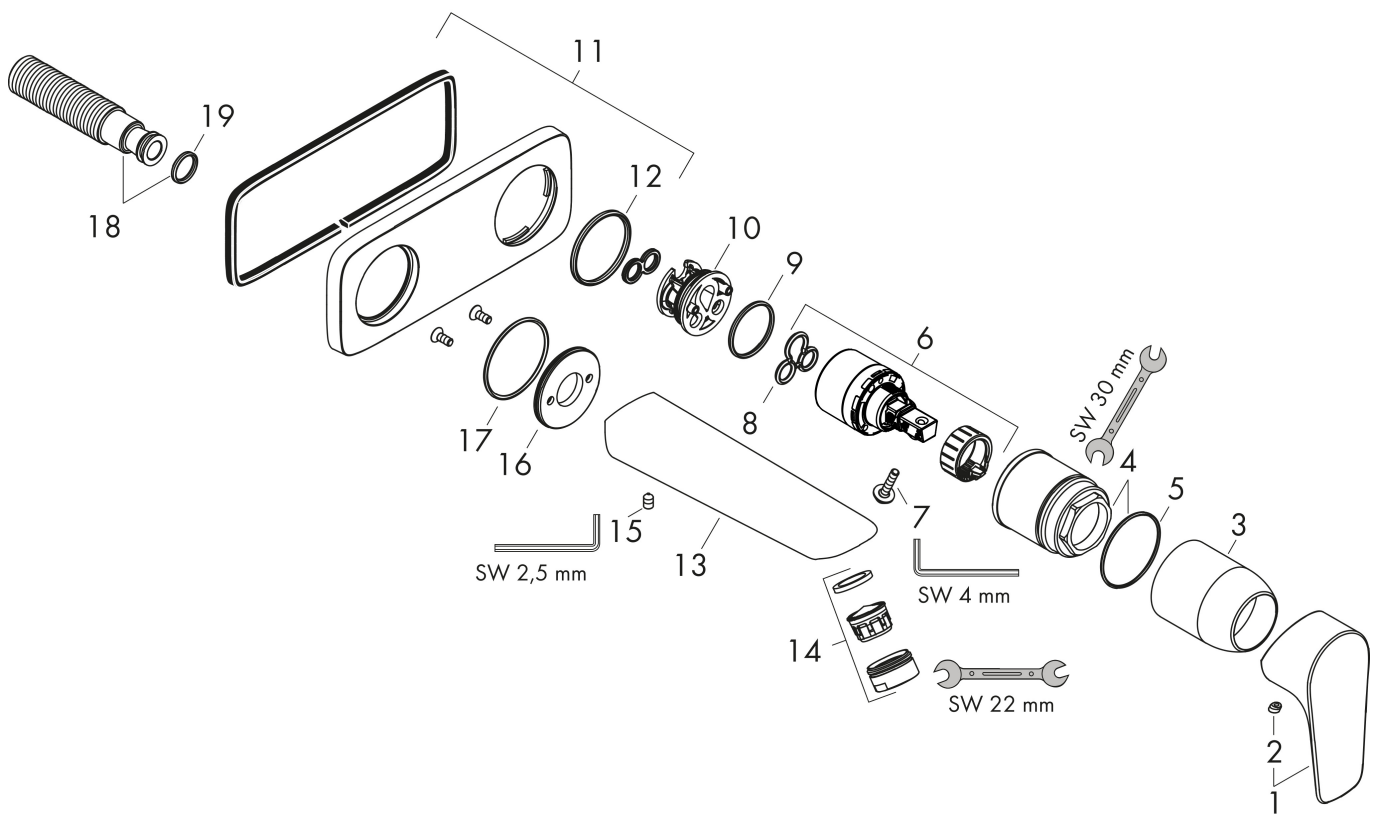

Kenmerken

- voorsprong uitloop 165 mm
- greepvariant: rechte greep
- vaste uitloop
- straalsoort: normale straal
- maximale doorstroomhoeveelheid bij 3 bar: 5 l/min
- keramisch kardoos
- zonder wastegarnituur, met afvoerplug (art.nr. 50001)
- materiaal afvoergarnituur: metaal
- EU taxonomie: max 6l/min - draagt substantieel bij aan duurzaamheid

Stroomschema

Merk	hansgrohe
Artikelnaam	Talis E ééngreeps wastafelmengkraan afbouwdeel voor wandmontage, plaat, voorsprong 165 mm en PushOpen afvoerplug
Art.nr.	71732000
Oppervlakte	chrom
Netto prijs	277,47 EUR

Installatievoorbeelden

i Afmetingen kunnen variëren vanwege keramische toleranties die verband houden met het productieproces.

Merk	hansgrohe
Artikelnaam	Talis E ééngreeps wastafelmengkraan afbouwdeel voor wandmontage, plaat, voorsprong 165 mm en PushOpen afvoerplug
Art.nr.	71732000
Oppervlakte	chrom
Netto prijs	277,47 EUR

Explosietekening voor bouwjaar: >10/15

Merk	hansgrohe
Artikelnaam	Talis E ééngreeps wastafelmengkraan afbouwdeel voor wandmontage, plaat, voorsprong 165 mm en PushOpen afvoerplug
Art.nr.	71732000
Oppervlakte	chrom
Netto prijs	277,47 EUR