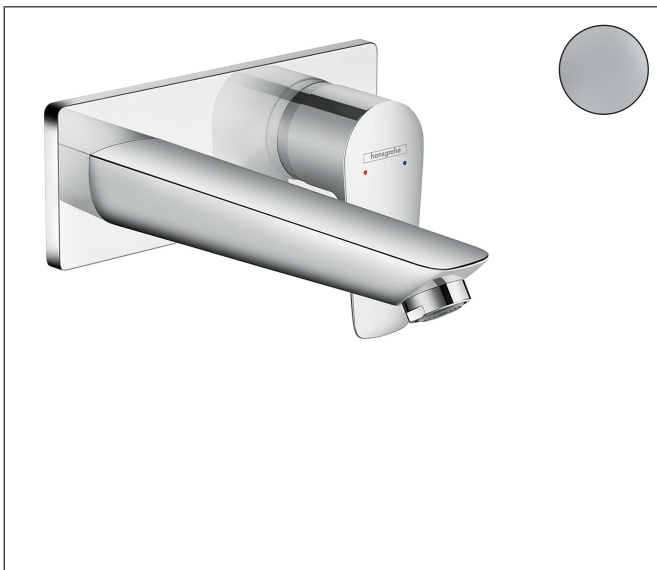

Merk	hansgrohe
Artikelnaam	Talis E ééngreeps wastafelmengkraan afbouwdeel voor wandmontage, plaat, voorsprong 165 mm en PushOpen afvoerplug
Art.nr.	71732000
Oppervlakte	chrom
Netto prijs	277,47 EUR

Product foto

Kenmerken

- voorsprong uitloop 165 mm
- greepvariant: rechte greep
- vaste uitloop
- straalsoort: normale straal
- maximale doorstroomhoeveelheid bij 3 bar: 5 l/min
- keramisch kardoos
- zonder wastegarnituur, met afvoerplug (art.nr. 50001)
- materiaal afvoergarnituur: metaal
- EU taxonomie: max 6l/min - draagt substantieel bij aan duurzaamheid

Maat tekeningen

Technologie

Straalsoorten

Certificaat

Merk	hansgrohe
Artikelnaam	Talis E ééngreeps wastafelmengkraan afbouwdeel voor wandmontage, plaat, voorsprong 165 mm en PushOpen afvoerplug
Art.nr.	71732000
Oppervlakte	chrom
Netto prijs	277,47 EUR

Benodigde onderdelen

Product foto	Artikelnaam	Art.nr.	Prijs
	hansgrohe Inbouwdeel voor ééngreeps wastafelkraan wandmontage	13622180	233,66

Merk: hansgrohe
 Artikelnaam: **Talis E** ééngreeps wastafelmengkraan afbouwdeel voor wandmontage, plaat, voorsprong 165 mm en PushOpen afvoerplug
 Art.nr.: 71732000
 Oppervlakte: chroom
 Netto prijs: 277,47 EUR