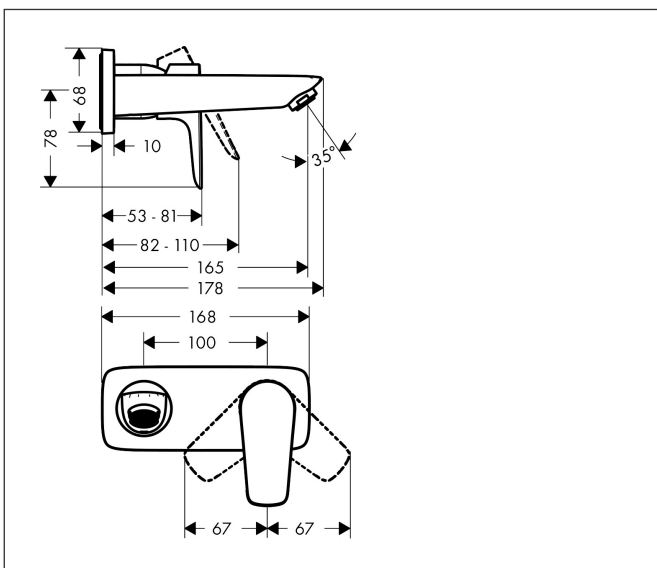

Merk	hansgrohe
Artikelnaam	Talis E ééngreeps wastafelmengkraan afbouwdeel voor wandmontage, plaat, voorsprong 165 mm en PushOpen afvoerplug
Art.nr.	71732000
Oppervlakte	chrom
Netto prijs	277,47 EUR

Product foto

Kenmerken

- voorsprong uitloop 165 mm
- greepvariant: rechte greep
- vaste uitloop
- straalsoort: normale straal
- maximale doorstroomhoeveelheid bij 3 bar: 5 l/min
- keramisch kardoos
- zonder wastegarnituur, met afvoerplug (art.nr. 50001)
- materiaal afvoergarnituur: metaal
- EU taxonomie: max 6l/min - draagt substantieel bij aan duurzaamheid

Maat tekeningen

Technologie

Straalsoorten

Certificaat

Merk	hansgrohe
Artikelnaam	Talis E ééngreeps wastafelmengkraan afbouwdeel voor wandmontage, plaat, voorsprong 165 mm en PushOpen afvoerplug
Art.nr.	71732000
Oppervlakte	chrom
Netto prijs	277,47 EUR

Benodigde onderdelen

Product foto	Artikelnaam	Art.nr.	Prijs
	hansgrohe Inbouwdeel voor ééngreeps wastafelkraan wandmontage	13622180	233,66

Merk: hansgrohe
 Artikelnaam: **Talis E** ééngreeps wastafelmengkraan afbouwdeel voor wandmontage, plaat, voorsprong 165 mm en PushOpen afvoerplug
 Art.nr.: 71732000
 Oppervlakte: chroom
 Netto prijs: 277,47 EUR