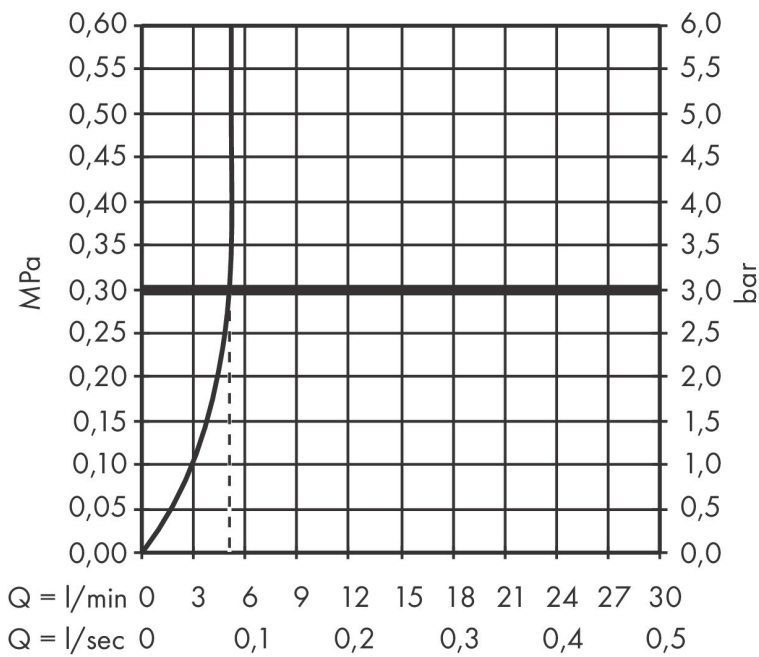

Merk: hansgrohe
Artikelnaam: **Talis E** ééngreeps wastafelmengkraan afbouwdeel voor wandmontage, plaat, voorsprong 165 mm en PushOpen afvoerplug
Art.nr.: 71732000
Oppervlakte: chroom
Netto prijs: 277,47 EUR

Stroomschema