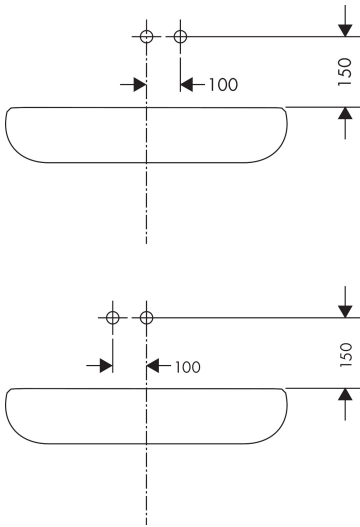

Kenmerken

- voorsprong uitloop 165 mm
- greepvariant: rechte greep
- vaste uitloop
- straalsoort: normale straal
- maximale doorstroomhoeveelheid bij 3 bar: 5 l/min
- keramisch kardoos
- zonder wastegarnituur, met afvoerplug (art.nr. 50001)
- materiaal afvoergarnituur: metaal
- EU taxonomie: max 6l/min - draagt substantieel bij aan duurzaamheid

Benodigde onderdelen

Product foto	Artikelnaam	Art.nr.	Prijs
	hansgrohe Inbouwdeel voor ééngreeps wastafelkraan wandmontage	13622180	233,66

Merk: hansgrohe
 Artikelnaam: **Talis E** ééngreeps wastafelmengkraan afbouwdeel voor wandmontage, plaat, voorsprong 165 mm en PushOpen afvoerplug
 Art.nr.: 71732000
 Oppervlakte: chroom
 Netto prijs: 277,47 EUR

Stroomschema

Merk	hansgrohe
Artikelnaam	Talis E ééngreeps wastafelmengkraan afbouwdeel voor wandmontage, plaat, voorsprong 165 mm en PushOpen afvoerplug
Art.nr.	71732000
Oppervlakte	chrom
Netto prijs	277,47 EUR

Installatievoorbeelden

i Afmetingen kunnen variëren vanwege keramische toleranties die verband houden met het productieproces.

Merk	hansgrohe
Artikelnaam	Talis E ééngreeps wastafelmengkraan afbouwdeel voor wandmontage, plaat, voorsprong 165 mm en PushOpen afvoerplug
Art.nr.	71732000
Oppervlakte	chrom
Netto prijs	277,47 EUR