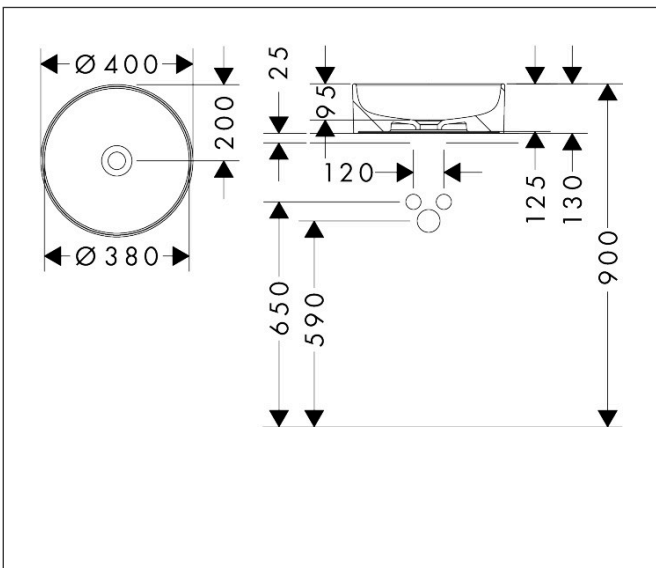

## Kenmerken

- materiaal: keramiek
- buitenste afmetingen wastafel: 400 x 400 x 130 mm (b x d x h)
- binnenhoogte wastafel: 95 mm
- glansgraad: glanzend
- zonder kraangat
- zonder overloop
- zonder afvoergarnituur
- montagewijze: opgebouwd
- met bevestigingsmateriaal
- overloopklasse: C100

## Maat tekeningen