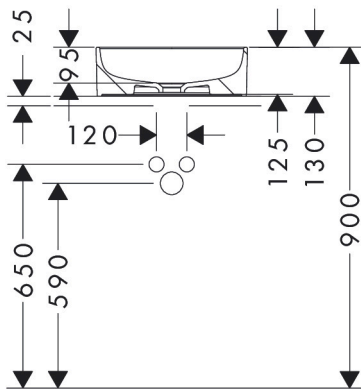

Merk hansgrohe
Artikelnaam **Xuniva S** waskom 400/400 zonder kraangat en overloop
Art.nr. 60164450
Oppervlakte wit
Netto prijs 221,20 EUR

Installatievoorbeelden

i Afmetingen kunnen variëren vanwege keramische toleranties die verband houden met het productieproces.