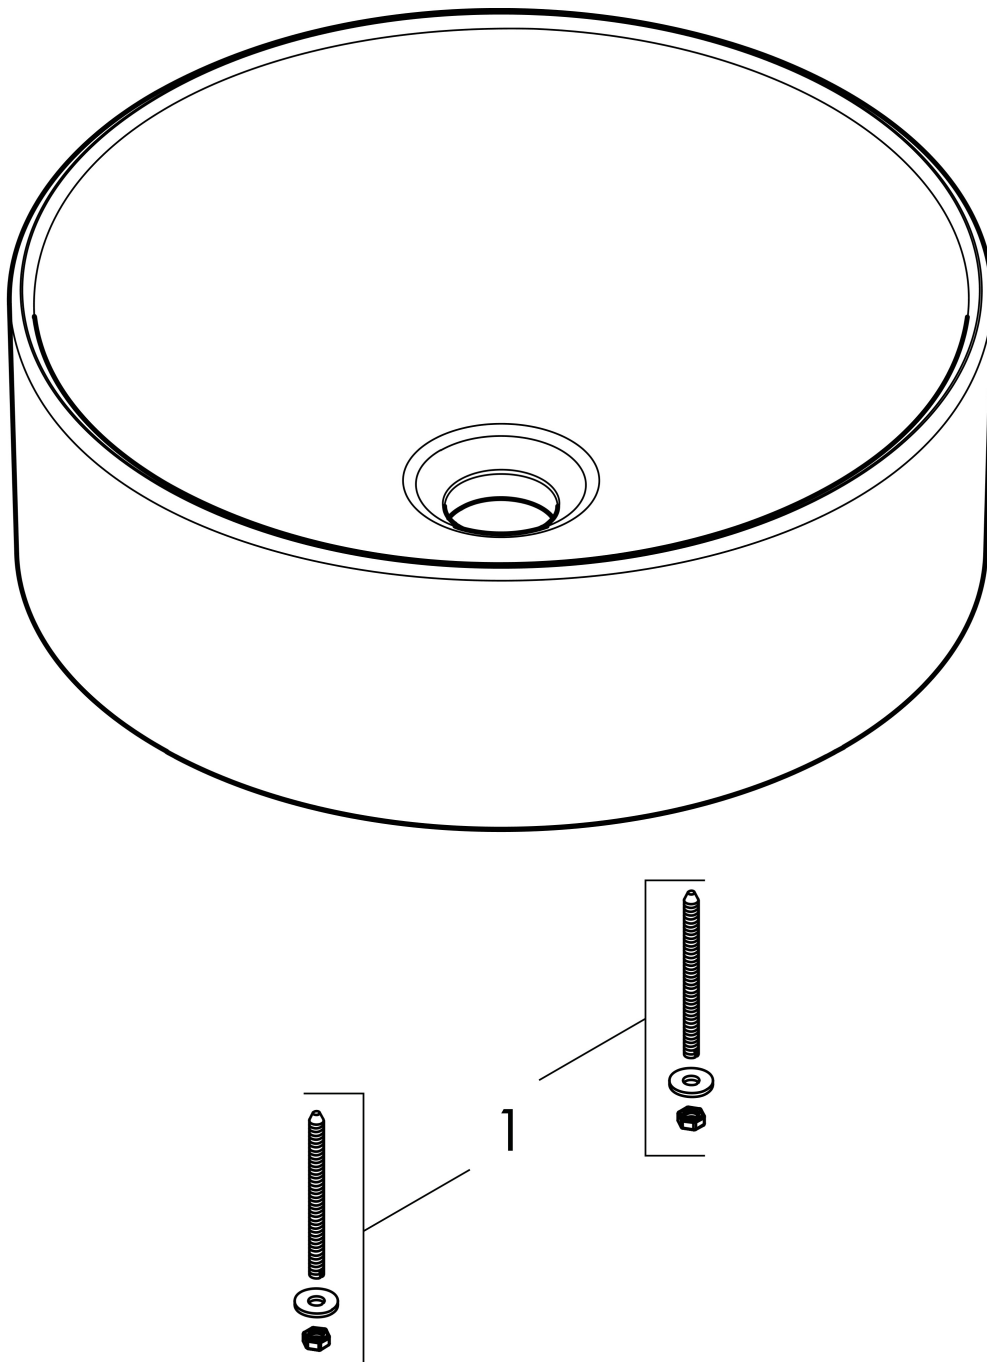

Merk	hansgrohe
Artikelnaam	Xuniva S waskom 400/400 zonder kraangat en overloop
Art.nr.	60164450
Oppervlakte	wit
Netto prijs	221,20 EUR

Explosietekening voor bouwjaar: >06/23