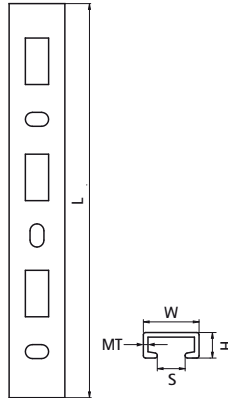

Walraven starQuick® Rail

(C0545)

toebehoren Walraven starQuick® Beugel

Voordelen & kenmerken

- Voor bevestiging van twee of meer leidingen met Walraven starQuick® beugels zonder moer
- De Walraven starQuick® beugel wordt op de rail bevestigd met behulp van de Walraven starQuick® railadapter (onderdeelnr. 0854313).
- Materiaal: PVC (polyvinylchloride), grijs (volgens RAL 7035)

Productnummer	Totale hoogte	Totale breedte	Totale lengte	Materiaal dikte	Profiel opening
Referentie letter	H	W	L	MT	S
Eenheid beschrijving	mm	mm	mm	mm	mm
0854316	10	24	150	2,50	11,5
0854325	10	24	1.000	2,50	11,5