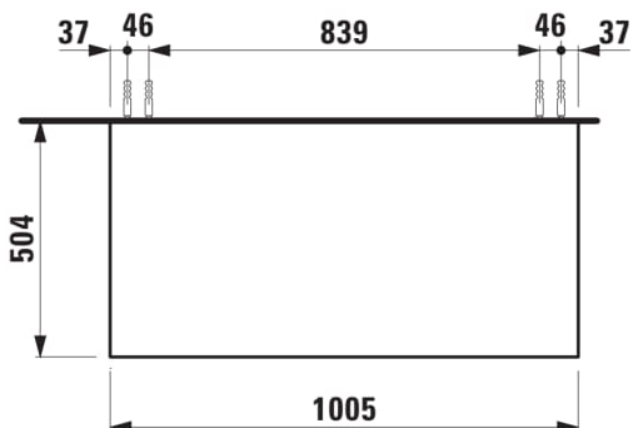

ARUN

Onderkast 1005X504mm, 1 lade, Ardesia Bianca top

AFMETINGEN

Lengte	1005 mm
Breedte	505 mm
Hoogte	390 mm

KLEUR EN AFWERKING

	630 Noce canaletto
---	--------------------

Deuren en laden combinatie : 1 lade

Netto gewicht / kg : 42

Systeem voor sluiten en openen : Softclose

Materiaal : MDF

Structuur meubelen : Lades

lades

Type installatie : Wandhangend

TECHNISCHE TEKENINGEN

TE COMBINEREN MET

Lade-indeling

H4925920970001

Fontein, onderzijde
geslepen, met keramische
afvoerplug

H816341...1041

Fontein, onderzijde
geslepen, met keramische
afvoerplug

H816341...1091

Wastafel, onderzijde
geslepen

H816342...1041