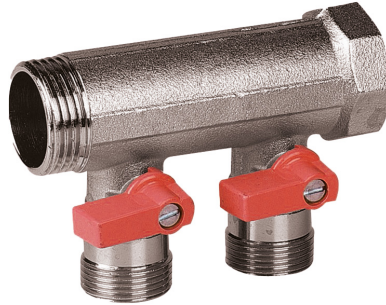

VB050503-ROOD: Verteiler 3/4" mit kugelhahnset und 3 EK anschluben Rot

Kommerzielle Informationen

Messing Henco verdeler 3/4" aansluiting met bolkraan en euroconus aansluitingen

- Universele euroconus-aansluitingen
- Per groep afsluitbaar
- Korte inbouw lengte
- Kan zowel horizontaal als verticaal als ondersteboven geïnstalleerd worden

Beschikbaar in een 3/4" en een 1" uitvoering

Beschikbaar in blauw en rood.

Geschikt voor verwarming, air conditioning en sanitaire installaties.

Via configuratie verdeler mogelijkheid tot parallel gebruik van koude en/of warme circuits.

Zertifikate

Anwendungen

Trinkwasser, Heizung, Kühlung, Sanitär

Lösungen

Gebäudeinstallation, Industrie, Tiefbau

Technische Eigenschaften

Geeignet für Trinkwasser	✓	Anzahl der Abzweige	3
Geeignet für Heizungswasser	✓	Anzahl der Verzweigungsrichtungen	1
Geeignet für Kühlwasser	✓	Abstand zwischen den Abzweigungen	50 Millimeter
Geeignet für Pressluft	✗	Max. Mediumtemperatur (Dauerbetrieb)	95 Grad Celsius
Geeignet für Glykol	✓	Breite	50 Millimeter
Montageart	Aufbau	Höhe	70 Millimeter
Ausführung	Verteiler/Sammler	Länge Verteiler	148 Millimeter
Werkstoff	Messing		
Oberflächenschutz	unbehandelt		
Form	Durchgang mit geraden Abzweigen		
Nenndurchmesser Anschluss 2	3/4 Zoll (20)		
Anschluss 2	Innengewinde zylindrisch (BSPP)		
Nenndurchmesser Abzweigungen	3/4 Zoll (20)		
Anschluss Abzweigungen	Eurokonus nach EN 16313		
Unterschiedliche Abstände zwischen Abzweigungen	✗		
Systemgebunden	✓		
Mit Füll-/Entleerungshahn	✗		
Mit Absperrventil	✓		
Mit Entlüftung	✗		
Mit Wandbefestigungsbügel	✗		
Mit Befestigungsmaterial	✗		
Mit Füßen	✗		
Mit Isolierung	✗		
KOMO-Prüfsiegel	✗		
Typenzulassung nach BBR/EKS	✗		