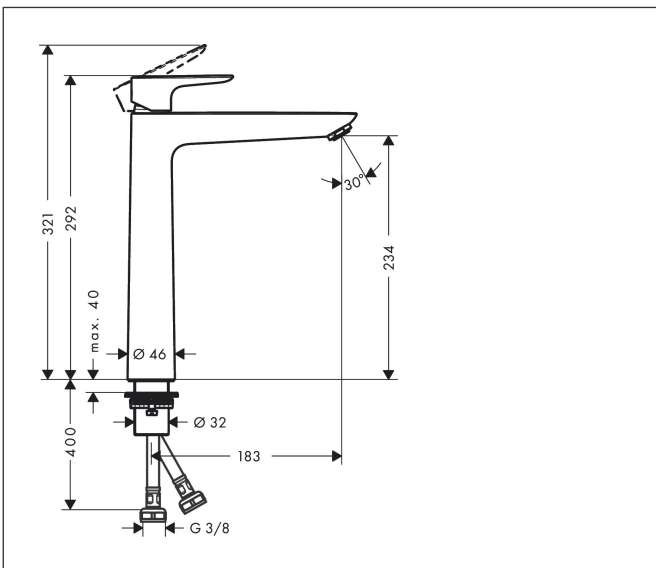

Merk hansgrohe
 Artikelnaam **Talis E** ééngreeps wastafelmengkraan 240 zonder afvoer
 Art.nr. 71717340
 Oppervlakte Brushed Black Chrome
 Netto prijs 459,16 EUR

Product foto

Kenmerken

- ComfortZone: 240
- voorsprong uitloop 183 mm
- uitloophoogte: 234 mm
- greepvariant: rechte greep
- vaste uitloop
- straalsoort: normale straal
- maximale doorstroomhoeveelheid bij 3 bar: 5 l/min
- keramisch kardoes
- EU taxonomie: max 6l/min - draagt substantieel bij aan duurzaamheid

Maat tekeningen

Technologie

Straalsoorten

Merk hansgrohe
 Artikelnaam **Talis E** ééngreeps wastafelmengkraan 240 zonder afvoer
 Art.nr. 71717340
 Oppervlakte Brushed Black Chrome
 Netto prijs 459,16 EUR

Stroomschema

1 With flow limiter

2 Zonder doorstroombgrenzer

Merk	hansgrohe
Artikelnaam	Talis E ééngreeps wastafelmengkraan 240 zonder afvoer
Art.nr.	71717340
Oppervlakte	Brushed Black Chrome
Netto prijs	459,16 EUR

Explosietekening voor bouwjaar: >06/20

Merk	hansgrohe
Artikelnaam	Talis E ééngreeps wastafelmengkraan 240 zonder afvoer
Art.nr.	71717340
Oppervlakte	Brushed Black Chrome
Netto prijs	459,16 EUR

Onderdelen voor bouwjaar: >06/20