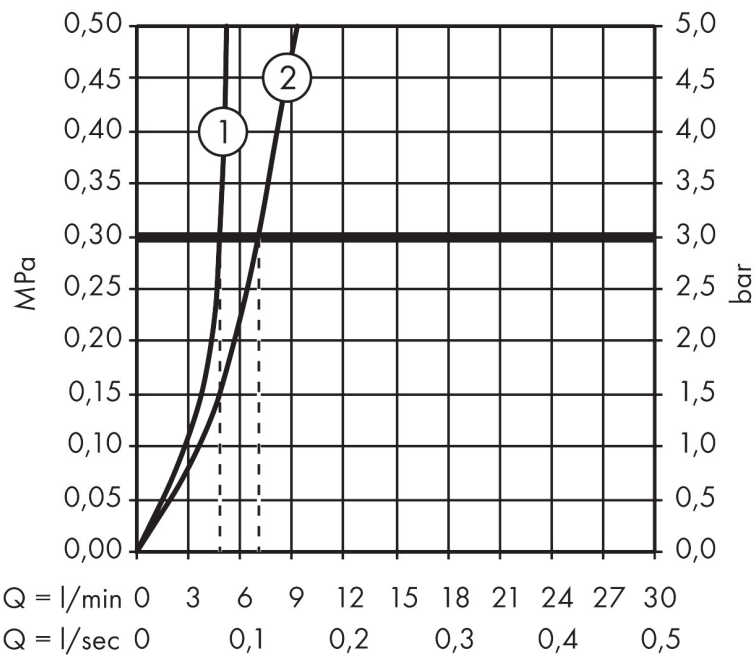

Merk hansgrohe
 Artikelnaam **Talis E** ééngreeps wastafelmengkraan 240 zonder afvoer
 Art.nr. 71717340
 Oppervlakte Brushed Black Chrome
 Netto prijs 459,16 EUR

Product foto

Kenmerken

- ComfortZone: 240
- voorsprong uitloop 183 mm
- uitloophoogte: 234 mm
- greepvariant: rechte greep
- vaste uitloop
- straalsoort: normale straal
- maximale doorstroomhoeveelheid bij 3 bar: 5 l/min
- keramisch kardoes
- EU taxonomie: max 6l/min - draagt substantieel bij aan duurzaamheid

Maat tekeningen

Technologie

Straalsoorten

Merk hansgrohe
 Artikelnaam **Talis E** ééngreeps wastafelmengkraan 240 zonder afvoer
 Art.nr. 71717340
 Oppervlakte Brushed Black Chrome
 Netto prijs 459,16 EUR

Stroomschema

1 With flow limiter

2 Zonder doorstroombgrenzer

Merk	hansgrohe
Artikelnaam	Talis E ééngreeps wastafelmengkraan 240 zonder afvoer
Art.nr.	71717340
Oppervlakte	Brushed Black Chrome
Netto prijs	459,16 EUR

Explosietekening voor bouwjaar: >06/20

Merk	hansgrohe
Artikelnaam	Talis E ééngreeps wastafelmengkraan 240 zonder afvoer
Art.nr.	71717340
Oppervlakte	Brushed Black Chrome
Netto prijs	459,16 EUR

Onderdelen voor bouwjaar: >06/20