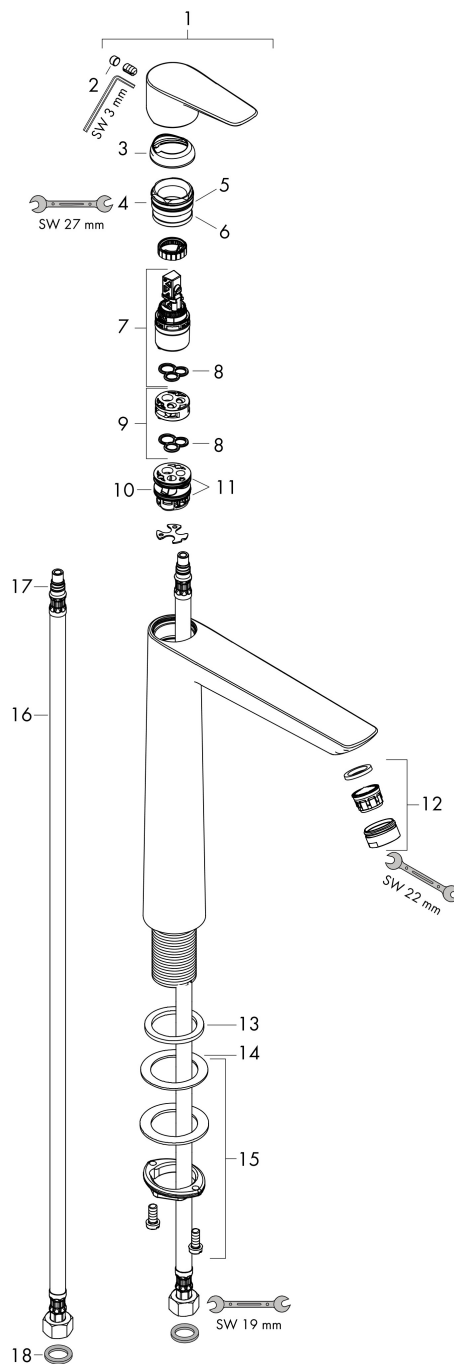

Merk hansgrohe
 Artikelnaam **Talis E** ééngreeps wastafelmengkraan 240 zonder afvoer
 Art.nr. 71717340
 Oppervlakte Brushed Black Chrome
 Netto prijs 459,16 EUR

Product foto

Kenmerken

- ComfortZone: 240
- voorsprong uitloop 183 mm
- uitloophoogte: 234 mm
- greepvariant: rechte greep
- vaste uitloop
- straalsoort: normale straal
- maximale doorstroomhoeveelheid bij 3 bar: 5 l/min
- keramisch kardoes
- EU taxonomie: max 6l/min - draagt substantieel bij aan duurzaamheid

Maat tekeningen

Technologie

Straalsoorten

Merk hansgrohe
 Artikelnaam **Talis E** ééngreeps wastafelmengkraan 240 zonder afvoer
 Art.nr. 71717340
 Oppervlakte Brushed Black Chrome
 Netto prijs 459,16 EUR

Stroomschema

1 With flow limiter

2 Zonder doorstroombgrenzer

Merk	hansgrohe
Artikelnaam	Talis E ééngreeps wastafelmengkraan 240 zonder afvoer
Art.nr.	71717340
Oppervlakte	Brushed Black Chrome
Netto prijs	459,16 EUR

Explosietekening voor bouwjaar: >06/20

Merk	hansgrohe
Artikelnaam	Talis E ééngreeps wastafelmengkraan 240 zonder afvoer
Art.nr.	71717340
Oppervlakte	Brushed Black Chrome
Netto prijs	459,16 EUR

Onderdelen voor bouwjaar: >06/20