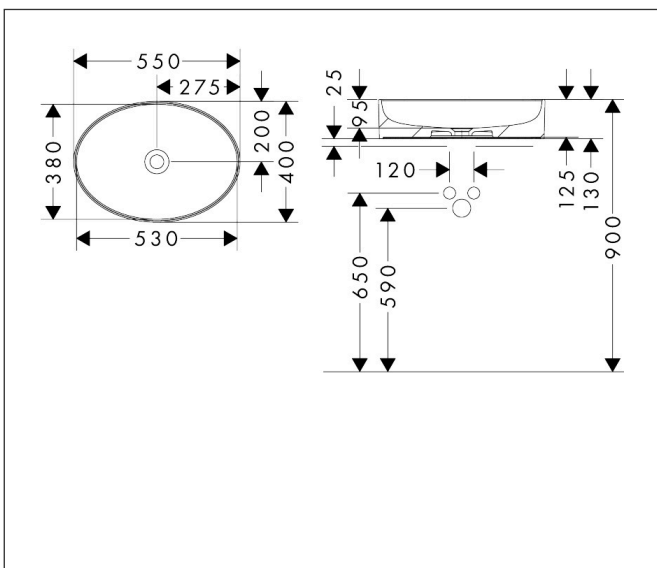

Merk hansgrohe
 Artikelnaam **Xuniva D** waskom 550/400 zonder kraangat en overloop
 Art.nr. 60165450
 Oppervlakte wit
 Netto prijs 253,00 EUR

Product foto

Kenmerken

- materiaal: keramiek
- buitenste afmetingen wastafel: 550 x 400 x 130 mm (b x d x h)
- binnenhoogte wastafel: 95 mm
- glansgraad: glanzend
- zonder kraangat
- zonder overloop
- zonder afvoergarnituur
- montagewijze: opgebouwd
- met bevestigingsmateriaal
- overloopklasse: C100

Maat tekeningen

Certificaat

Merk hansgrohe
Artikelnaam **Xuniva D** waskom 550/400 zonder kraangat en overloop
Art.nr. 60165450
Oppervlakte wit
Netto prijs 253,00 EUR

Installatievoorbeelden

i Afmetingen kunnen variëren vanwege keramische toleranties die verband houden met het productieproces.

Merk hansgrohe
Artikelnaam **Xuniva D** waskom 550/400 zonder kraangat en overloop
Art.nr. 60165450
Oppervlakte wit
Netto prijs 253,00 EUR

Explosietekening voor bouwjaar: >06/23

Merk hansgrohe
 Artikelnaam **Xuniva D** waskom 550/400 zonder kraangat en overloop
 Art.nr. 60165450
 Oppervlakte wit
 Netto prijs 253,00 EUR

Onderdelen voor bouwjaar: >06/23

Pos	Beschrijving	Art.nr.	Prijs
1	bevestigingsmateriaal	94633006	
a	verlengset	56840000	17,24