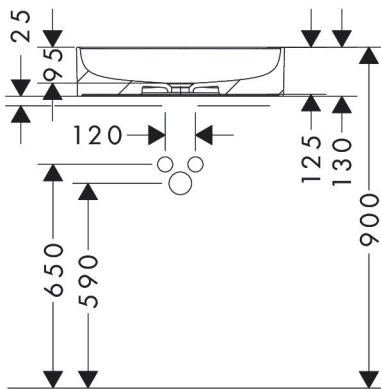

Merk hansgrohe
 Artikelnaam **Xuniva D** waskom 550/400 zonder kraangat en overloop
 Art.nr. 60165450
 Oppervlakte wit
 Netto prijs 253,00 EUR

Product foto

Kenmerken

- materiaal: keramiek
- buitenste afmetingen wastafel: 550 x 400 x 130 mm (b x d x h)
- binnenhoogte wastafel: 95 mm
- glansgraad: glanzend
- zonder kraangat
- zonder overloop
- zonder afvoergarnituur
- montagewijze: opgebouwd
- met bevestigingsmateriaal
- overloopklasse: C100

Maat tekeningen

Certificaat

Merk hansgrohe
Artikelnaam **Xuniva D** waskom 550/400 zonder kraangat en overloop
Art.nr. 60165450
Oppervlakte wit
Netto prijs 253,00 EUR

Installatievoorbeelden

i Afmetingen kunnen variëren vanwege keramische toleranties die verband houden met het productieproces.

Merk hansgrohe
Artikelnaam **Xuniva D** waskom 550/400 zonder kraangat en overloop
Art.nr. 60165450
Oppervlakte wit
Netto prijs 253,00 EUR

Explosietekening voor bouwjaar: >06/23

Merk hansgrohe
 Artikelnaam **Xuniva D** waskom 550/400 zonder kraangat en overloop
 Art.nr. 60165450
 Oppervlakte wit
 Netto prijs 253,00 EUR