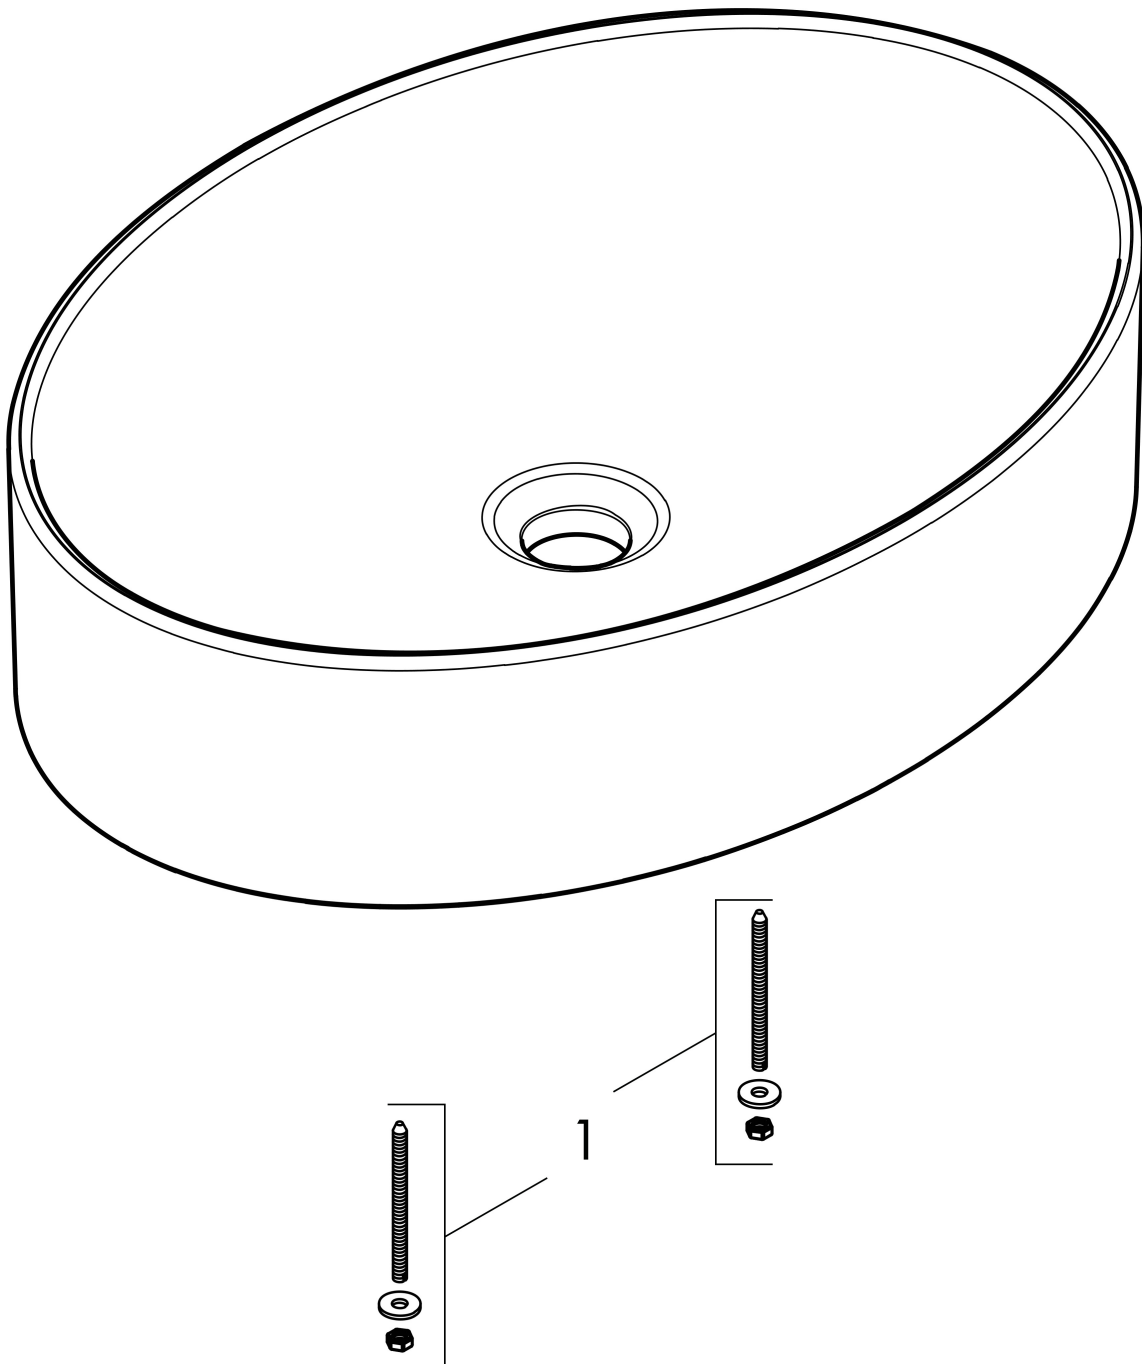

Merk hansgrohe
 Artikelnaam **Xuniva D** waskom 550/400 zonder kraangat en overloop
 Art.nr. 60165450
 Oppervlakte wit
 Netto prijs 253,00 EUR

Product foto

Kenmerken

- materiaal: keramiek
- buitenste afmetingen wastafel: 550 x 400 x 130 mm (b x d x h)
- binnenhoogte wastafel: 95 mm
- glansgraad: glanzend
- zonder kraangat
- zonder overloop
- zonder afvoergarnituur
- montagewijze: opgebouwd
- met bevestigingsmateriaal
- overloopklasse: C100

Maat tekeningen

Certificaat

Merk hansgrohe
Artikelnaam **Xuniva D** waskom 550/400 zonder kraangat en overloop
Art.nr. 60165450
Oppervlakte wit
Netto prijs 253,00 EUR

Installatievoorbeelden

i Afmetingen kunnen variëren vanwege keramische toleranties die verband houden met het productieproces.

Merk hansgrohe
Artikelnaam **Xuniva D** waskom 550/400 zonder kraangat en overloop
Art.nr. 60165450
Oppervlakte wit
Netto prijs 253,00 EUR

Explosietekening voor bouwjaar: >06/23

Merk hansgrohe
 Artikelnaam **Xuniva D** waskom 550/400 zonder kraangat en overloop
 Art.nr. 60165450
 Oppervlakte wit
 Netto prijs 253,00 EUR