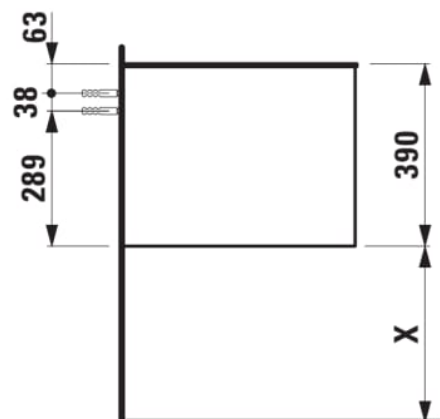

ARUN

Meuble bas 1005X504mm, 1 tiroir, plateau Ardesia Bianca

DIMENSIONS

Longueur	1005 mm
Largeur	505 mm
Hauteur	390 mm

COULEUR ET FINITION

630 Noce canaletto (Placage de bois véritable) / Verre blanc

Combinaison des portes et des tiroirs : 1 Tiroir

Poids net / kg : 42

Système d'ouverture et de fermeture : Tiroirs avec fermeture amortie

Matériau : MDF

Structure du meuble : Tiroirs

Type d'installation : Suspendu

DESSINS TECHNIQUES

COMPATIBLE AVEC

Organisateur de tiroir "H"  
en verre fumé