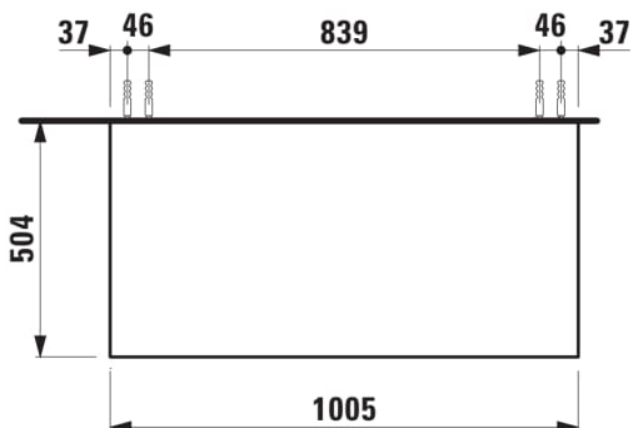

ARUN

Meuble bas 1005X504mm, 1 tiroir, plateau Ardesia Bianca

DIMENSIONS

Longueur	1005 mm
Largeur	505 mm
Hauteur	390 mm

COULEUR ET FINITION

630 Noce canaletto (Placage de bois véritable) / Verre blanc

Combinaison des portes et des tiroirs : 1 Tiroir

Poids net / kg : 42

Système d'ouverture et de fermeture : Tiroirs avec fermeture amortie

Matériau : MDF

Structure du meuble : Tiroirs

Type d'installation : Suspendu

DESSINS TECHNIQUES

COMPATIBLE AVEC

Organisateur de tiroir "H"  
en verre fumé