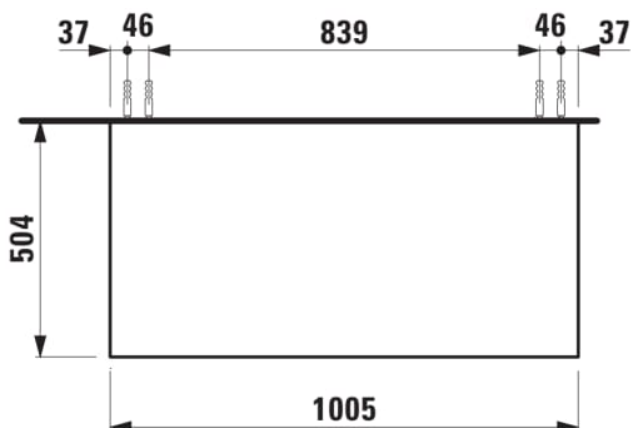

ARUN

Onderkast 1005X504mm, 1 lade, Ardesia Bianca top

AFMETINGEN

Lengte	1005 mm
Breedte	505 mm
Hoogte	390 mm

KLEUR EN AFWERKING

	250 Licht eiken
-----------------------------------------------------------------------------------	-----------------

Deuren en laden combinatie : 1 lade

Netto gewicht / kg : 42

Systeem voor sluiten en openen : Softclose

Materiaal : MDF

Structuur meubelen : Lades

lades

Type installatie : Wandhangend

TECHNISCHE TEKENINGEN

TE COMBINEREN MET

Lade-indeling
H4925920970001

Fontein, onderzijde
geslepen, met keramische
afvoerplug
H816341...1041

Fontein, onderzijde
geslepen, met keramische
afvoerplug
H816341...1091

Wastafel, onderzijde
geslepen
H816342...1041