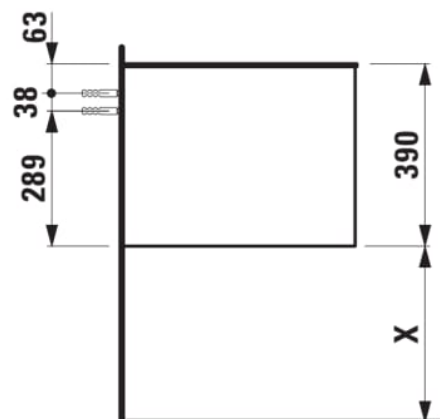

ARUN

Onderkast 1005X504mm, 1 lade, Ardesia Bianca top

AFMETINGEN

Lengte	1005 mm
Breedte	505 mm
Hoogte	390 mm

KLEUR EN AFWERKING

	250 Licht eiken
-----------------------------------------------------------------------------------	-----------------

TE COMBINEREN MET

Lade-indeling
H4925920970001

Fontein, onderzijde
geslepen, met keramische
afvoerplug
H816341...1041

Fontein, onderzijde
geslepen, met keramische
afvoerplug
H816341...1091

Wastafel, onderzijde
geslepen
H816342...1041