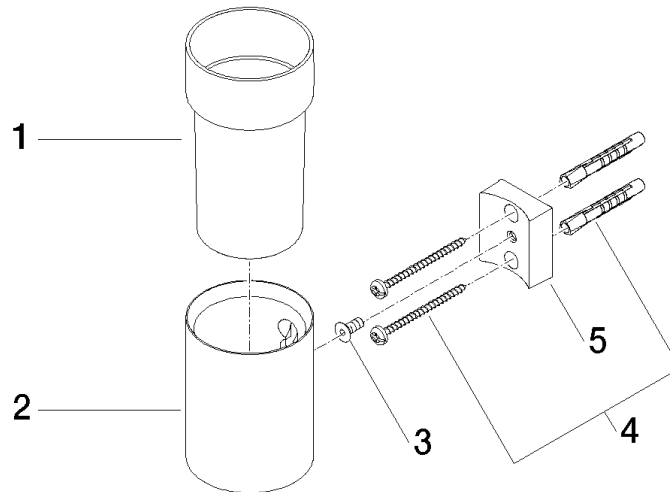

Glashalter Wandmodell - Champagne (22kt Gold)

MEM

83 400 979

- Glas aus Kristallglas, transparent
- Breite 60 mm
- Höhe 120 mm
- Ausladung 110 mm

Passt zu: MEM, CL.1, TARA, LISSÉ,
MADISON, VAIA, META, CYO

83 400 979

mm [inches]

83 400 979

Produktversion von 10/1/2023

Ersatzteile für die
anderen
Oberflächenvarianten
finden Sie hier:
Chrom

Glashalter Wandmodell - Champagne (22kt Gold)

MEM

83 400 979

Ersatzteilstückliste

Produktversion von 10/1/2023

Nr.	Artikelnummer	Benennung	Verbaumenge	Lieferzeit
	90 90 00 008 00 84	Trinkglas -	5	2