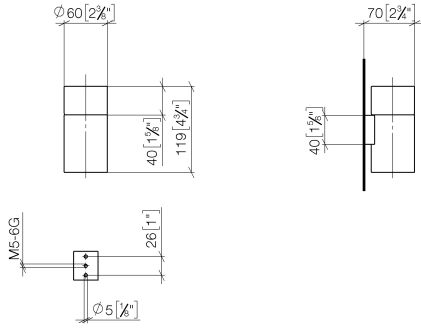

Glashalter Wandmodell - Champagne (22kt Gold)

MEM

83 400 979

- Glas aus Kristallglas, transparent
- Breite 60 mm
- Höhe 120 mm
- Ausladung 110 mm

Passt zu: MEM, CL.1, TARA, LISSÉ,
MADISON, VAIA, META, CYO

83 400 979

mm [inches]

83 400 979

Produktversion von 10/1/2023

Ersatzteile für die
anderen
Oberflächenvarianten
finden Sie hier:
Chrom

Glashalter Wandmodell - Champagne (22kt Gold)

MEM

83 400 979

Ersatzteilstückliste

Produktversion von 10/1/2023

Nr.	Artikelnummer	Benennung	Verbaumenge	Lieferzeit
	90 90 00 008 00 84	Trinkglas -	5	2