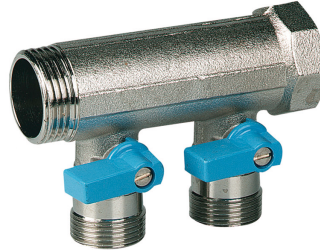

## VB050503-BLAUW: Verdeler 3/4" met bolkraan-3 EK Uitgangen - Blauw

### Commerciële informatie

Messing Henco verdeler 3/4" aansluiting met bolkraan en euroconus aansluitingen

- Universele euroconus-aansluitingen
- Per groep afsluitbaar
- Korte inbouw lengte
- Kan zowel horizontaal als verticaal als ondersteboven geïnstalleerd worden

Beschikbaar in een 3/4" en een 1" uitvoering

Beschikbaar in blauw en rood.

Geschikt voor verwarming, air conditioning en sanitaire installaties.

Via configuratie verdeler mogelijkheid tot parallel gebruik van koude en/of warme circuits.

## Technische kenmerken

Geschikt voor tapwater	✓	Aantal aftakkingen	3
Geschikt voor cv-water	✓	Aantal vertakkingsrichtingen	1
Geschikt voor koelwater	✓	Afstand tussen aftakkingen	50 Millimeter
Geschikt voor perslucht	✗	Max. mediumtemperatuur (continu)	95 Graden Celsius
Geschikt voor glycol	✓	Breedte	50 Millimeter
Montagewijze	Opbouw	Hoogte	70 Millimeter
Model	Verdeler/verzamelaar	Lengte verdeler	148 Millimeter
Materiaal	Messing		
Oppervlaktebescherming	Onbehandeld		
Vorm	Verdeelstuk met rechte aftakkingen		
Nom. diameter aansluiting 2	3/4" (20)		
Aansluiting 2	Binnendraad cilindrisch BSPP-G (ISO 228-1)		
Nom. diameter aftakkingen	3/4" (20)		
Aansluiting aftakkingen	Euroconus (geen norm)		
Afwijkende afstand tussen aftakkingen	✗		
Systeemgebonden	✗		
Met vul/aftapkraan	✗		
Met afsluiter	✓		
Met ontluchting	✗		
Met wandbevestigingsbeugel	✗		
Met bevestigingsmateriaal	✗		
Met poten	✗		
Met isolatie	✗		
KOMO-keur	✗		
Type goedkeuring volgens BBR / EKS	✗		