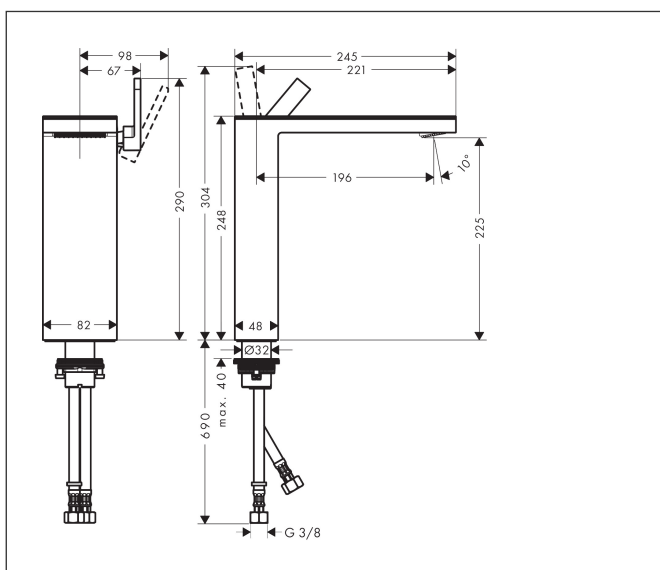

Merk	AXOR
Artikelnaam	AXOR MyEdition ééngreeps wastafelmengkraan 230 met afvoerplug/spiegelglas
Art.nr.	47020600
Oppervlakte	chrom/zwart glas
Netto prijs	1.148,23 EUR

Product foto

Kenmerken

- ComfortZone: 230
- voorsprong uitloop 196 mm
- uitloophoogte: 225 mm
- greepvariant: rechte greep
- glasplaat van veiligheidsglas
- straalsoort: PowderRain
- maximale doorstroomhoeveelheid bij 3 bar: 5 l/min
- keramisch kardoes
- push-open afvoergarnituur G 1¼
- positie greep aan de zijkant: bovenkant bij de uitloop (over het algemeen geschikt voor waskommen)
- EU taxonomie: max 6l/min - draagt substantieel bij aan duurzaamheid

Maat tekeningen

Technologie

Merk	AXOR
Artikelnaam	AXOR MyEdition ééngreeps wastafelmengkraan 230 met afvoerplug/spiegelglas
Art.nr.	47020600
Oppervlakte	chrom/zwart glas
Netto prijs	1.148,23 EUR

Stroomschema

Merk	AXOR
Artikelnaam	AXOR MyEdition ééngreeps wastafelmengkraan 230 met afvoerplug/spiegelglas
Art.nr.	47020600
Oppervlakte	chrom/zwart glas
Netto prijs	1.148,23 EUR

Onderdelen voor bouwjaar: >10/18

Pos	Beschrijving	Art.nr.	Prijs
1	afdekkap	47901600	191,39
2	service eenheid	93384000	42,22
3	O-ring 8x1,75	97827000	3,12
4	O-ring 13x1,5	98475000	3,12
5	straalschijf	93385000	95,16
6	greep	93386000	118,25
7	O-ring 33x1,5	98164000	3,12
8	moer	92926000	13,21
9	O-ring 30x1,5	98433000	3,12
10	O-ring 29x2	98391000	3,12
11	O-ring 25x1,5	98146000	4,99
12	kardoes compl.	92900000	42,22
13	dichting	93383000	10,82
14	schachtbevestigingsset compl. (Ø 32)	13961000	21,22
15	stelring	97548000	3,12
16	aansluitslang 900 mm M8x0,75 G3/8	96316000	34,01
17	O-ring 7x1,5	98422000	3,12
a	Afvoerplug Push-Open	51300000	89,08
b	schachtverlenging	13898000	66,87