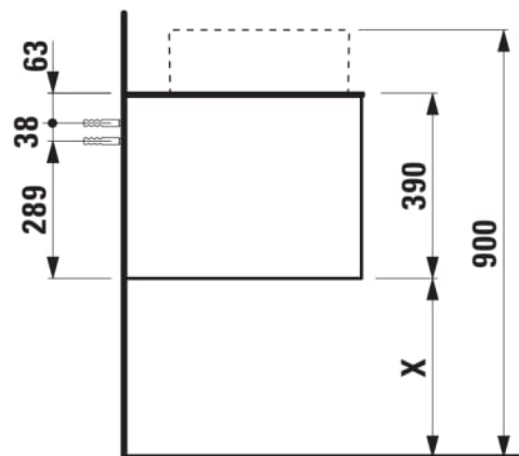

TECHNISCHE TEKENINGEN