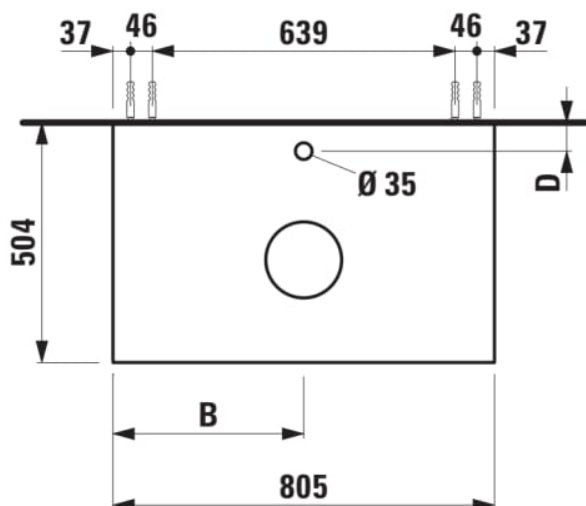

TECHNISCHE TEKENINGEN