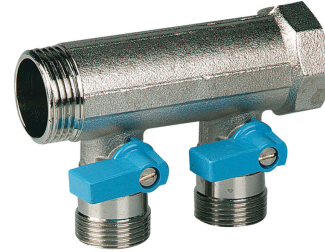

VB050503-BLAUW: Collecteur 3/4" avec vanne à sphere et 3 EK connexions Bleu

Informations commerciales

Messing Henco verdeler 3/4" aansluiting met bolkraan en euroconus aansluitingen

- Universele euroconus-aansluitingen
- Per groep afsluitbaar
- Korte inbouwlengthe
- Kan zowel horizontaal als verticaal als ondersteboven geïnstalleerd worden

Beschikbaar in een 3/4" en een 1" uitvoering

Beschikbaar in blauw en rood.

Geschikt voor verwarming, air conditioning en sanitaire installaties.

Via configuratie verdeler mogelijkheid tot parallel gebruik van koude en/of warme circuits.

Certificats

Applications

Eau potable, Chauffage, refroidissement, Sanitaire

Solutions

Installations de bâtiments, Industrie, Infra

Caractéristiques techniques

Adapté à l'eau d'usage	✓	Nombre de bifurcations	3
Adapté à l'eau de chauffage	✓	Nombre d'embranchements	1
Adapté à l'eau de refroidissement	✓	Distance entre les dérivations	50 millimètre
Convient pour l'air comprimé	✗	Température moyenne maximale (fonctionnement continu)	95 degrés Celsius
Adapté au glycol	✓	Largeur	50 millimètre
Type de montage	Montage en saillie	Hauteur	70 millimètre
Modèle	Distributeur / collectionneur	Longueur du distributeur	148 millimètre
Matériau	Laiton		
Traitement de surface	Non traité		
Forme	Débit avec branches droites		
Diamètre nominal raccordement 2	3/4 pouce (20)		
Raccordement 2	Filetage femelle gaz cylindrique (BSPP)		
Dérivations	3/4 pouce (20)		
Raccordement ramifications	Euroconus standardless		
Distance déviante entre les embranchements	✗		
Lié au système	✗		
Avec robinet de remplissage/vidange	✗		
Avec vanne d'arrêt	✓		
Avec désaération	✗		
Avec étrier de fixation murale	✗		
Avec matériau de fixation	✗		
Avec jambes	✗		
Avec isolation	✗		
Label de contrôle KOMO	✗		
Homologation selon BBR/EKS	✗		

Produits liés

Code produit	GTIN	Description
VB-HANDLE-BLUE	05414764049734	Henco manche blue pour VB-article

Image