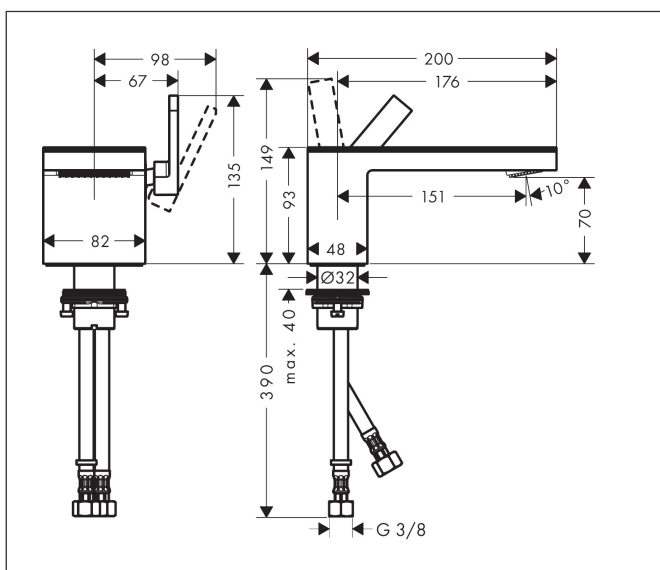

Merk	AXOR
Artikelnaam	AXOR MyEdition ééngreeps wastafelmengkraan 70 en afvoer met afvoerplug/ spiegelglas
Art.nr.	47010600
Oppervlakte	chrom/zwart glas
Netto prijs	883,05 EUR

Product foto

Kenmerken

- ComfortZone: 70
- voorsprong uitloop 151 mm
- uitloophoogte: 70 mm
- greepvariant: rechte greep
- glasplaat van veiligheidsglas
- straalsoort: PowderRain
- maximale doorstroomhoeveelheid bij 3 bar: 5 l/min
- keramisch kardoes
- push-open afvoergarnituur G 1¼
- EU taxonomie: max 6l/min - draagt substantieel bij aan duurzaamheid

Maat tekeningen

Technologie

Merk AXOR
Artikelnaam **AXOR MyEdition** ééngreeps wastafelmengkraan 70 en afvoer met afvoerplug/
spiegelglas
Art.nr. 47010600
Oppervlakte chroom/zwart glas
Netto prijs 883,05 EUR

Stroomschema

Merk	AXOR
Artikelnaam	AXOR MyEdition ééngreeps wastafelmengkraan 70 en afvoer met afvoerplug/ spiegelglas
Art.nr.	47010600
Oppervlakte	chrom/zwart glas
Netto prijs	883,05 EUR

Explosietekening voor bouwjaar: >10/18

Pos	Beschrijving	Art.nr.	Prijs
1	afdekkap	47900600	147,23
2	service eenheid	93384000	42,22
3	O-ring 8x1,75	97827000	3,12
4	O-ring 13x1,5	98475000	3,12
5	straalschijf	93385000	95,16
6	greep	93386000	118,25
7	O-ring 33x1,5	98164000	3,12
8	moer	92926000	13,21
9	O-ring 30x1,5	98433000	3,12
10	O-ring 29x2	98391000	3,12
11	O-ring 25x1,5	98146000	4,99
12	kardoes compl.	92900000	42,22
13	dichting	93383000	10,82
14	schachtbevestigingsset compl. (Ø 32)	13961000	21,22
15	stelring	97548000	3,12
16	aansluitslang 450 mm M8x0,75 G3/8	97206000	26,73
17	O-ring 6,6x1,6	93019000	3,12
a	Afvoerplug Push-Open	51300000	89,08
b	schachtverlenging	13898000	66,87