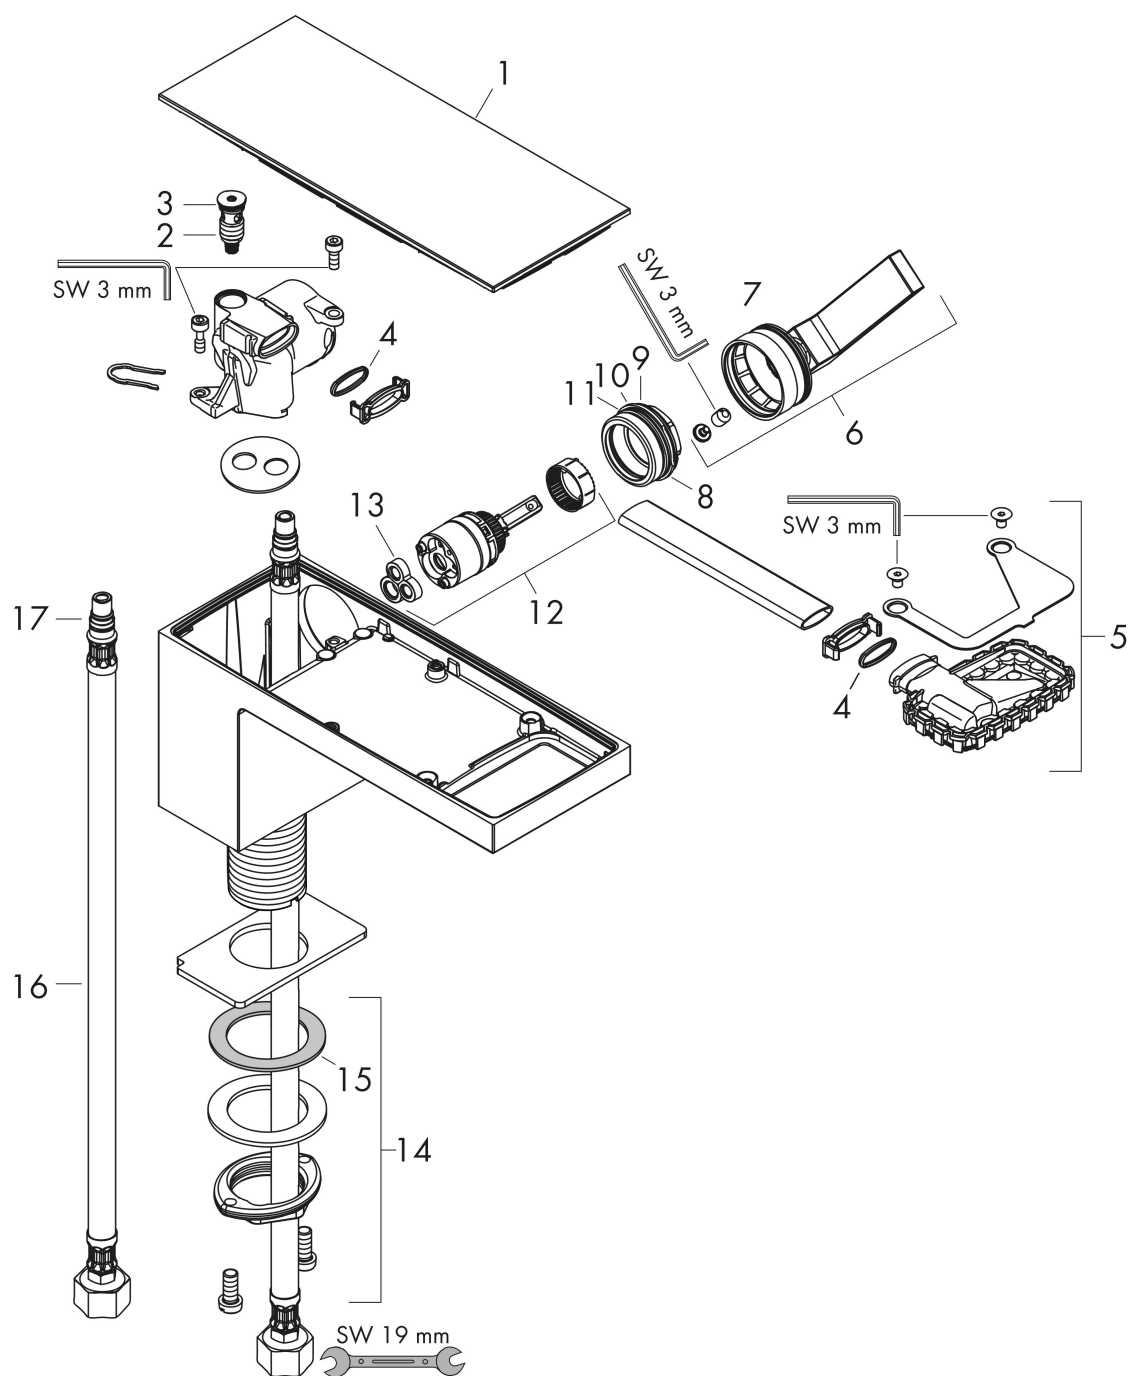

Merk	AXOR
Artikelnaam	AXOR MyEdition ééngreeps wastafelmengkraan 70 en afvoer met afvoerplug/ spiegelglas
Art.nr.	47010600
Oppervlakte	chrom/zwart glas
Netto prijs	883,05 EUR

Product foto

Kenmerken

- ComfortZone: 70
- voorsprong uitloop 151 mm
- uitloophoogte: 70 mm
- greepvariant: rechte greep
- glasplaat van veiligheidsglas
- straalsoort: PowderRain
- maximale doorstroomhoeveelheid bij 3 bar: 5 l/min
- keramisch kardoes
- push-open afvoergarnituur G 1¼
- EU taxonomie: max 6l/min - draagt substantieel bij aan duurzaamheid

Maat tekeningen

Technologie

Merk AXOR
Artikelnaam **AXOR MyEdition** ééngreeps wastafelmengkraan 70 en afvoer met afvoerplug/
spiegelglas
Art.nr. 47010600
Oppervlakte chroom/zwart glas
Netto prijs 883,05 EUR

Stroomschema

Merk	AXOR
Artikelnaam	AXOR MyEdition ééngreeps wastafelmengkraan 70 en afvoer met afvoerplug/ spiegelglas
Art.nr.	47010600
Oppervlakte	chrom/zwart glas
Netto prijs	883,05 EUR

Explosietekening voor bouwjaar: >10/18

Pos	Beschrijving	Art.nr.	Prijs
1	afdekkap	47900600	147,23
2	service eenheid	93384000	42,22
3	O-ring 8x1,75	97827000	3,12
4	O-ring 13x1,5	98475000	3,12
5	straalschijf	93385000	95,16
6	greep	93386000	118,25
7	O-ring 33x1,5	98164000	3,12
8	moer	92926000	13,21
9	O-ring 30x1,5	98433000	3,12
10	O-ring 29x2	98391000	3,12
11	O-ring 25x1,5	98146000	4,99
12	kardoes compl.	92900000	42,22
13	dichting	93383000	10,82
14	schachtbevestigingsset compl. (Ø 32)	13961000	21,22
15	stelring	97548000	3,12
16	aansluitslang 450 mm M8x0,75 G3/8	97206000	26,73
17	O-ring 6,6x1,6	93019000	3,12
a	Afvoerplug Push-Open	51300000	89,08
b	schachtverlenging	13898000	66,87