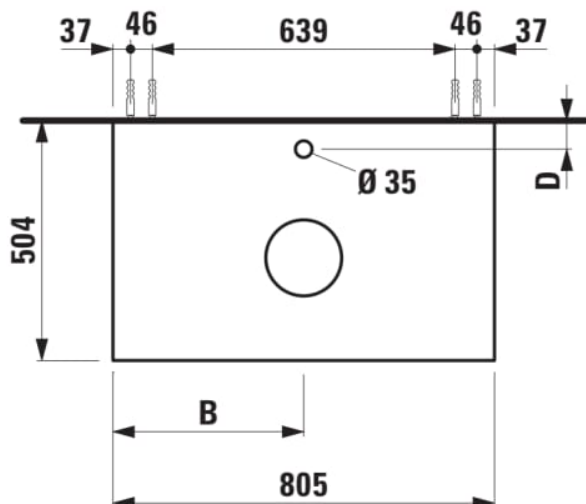

DESSINS TECHNIQUES