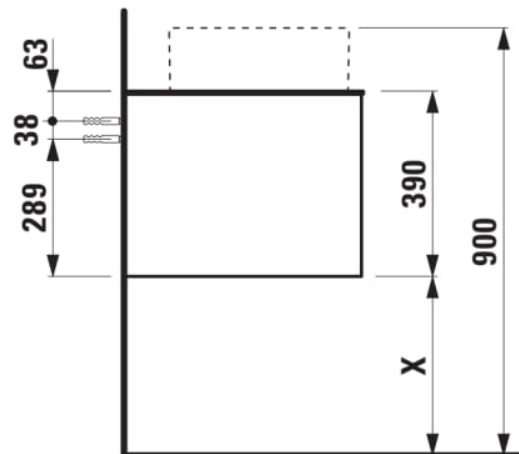

DESSINS TECHNIQUES