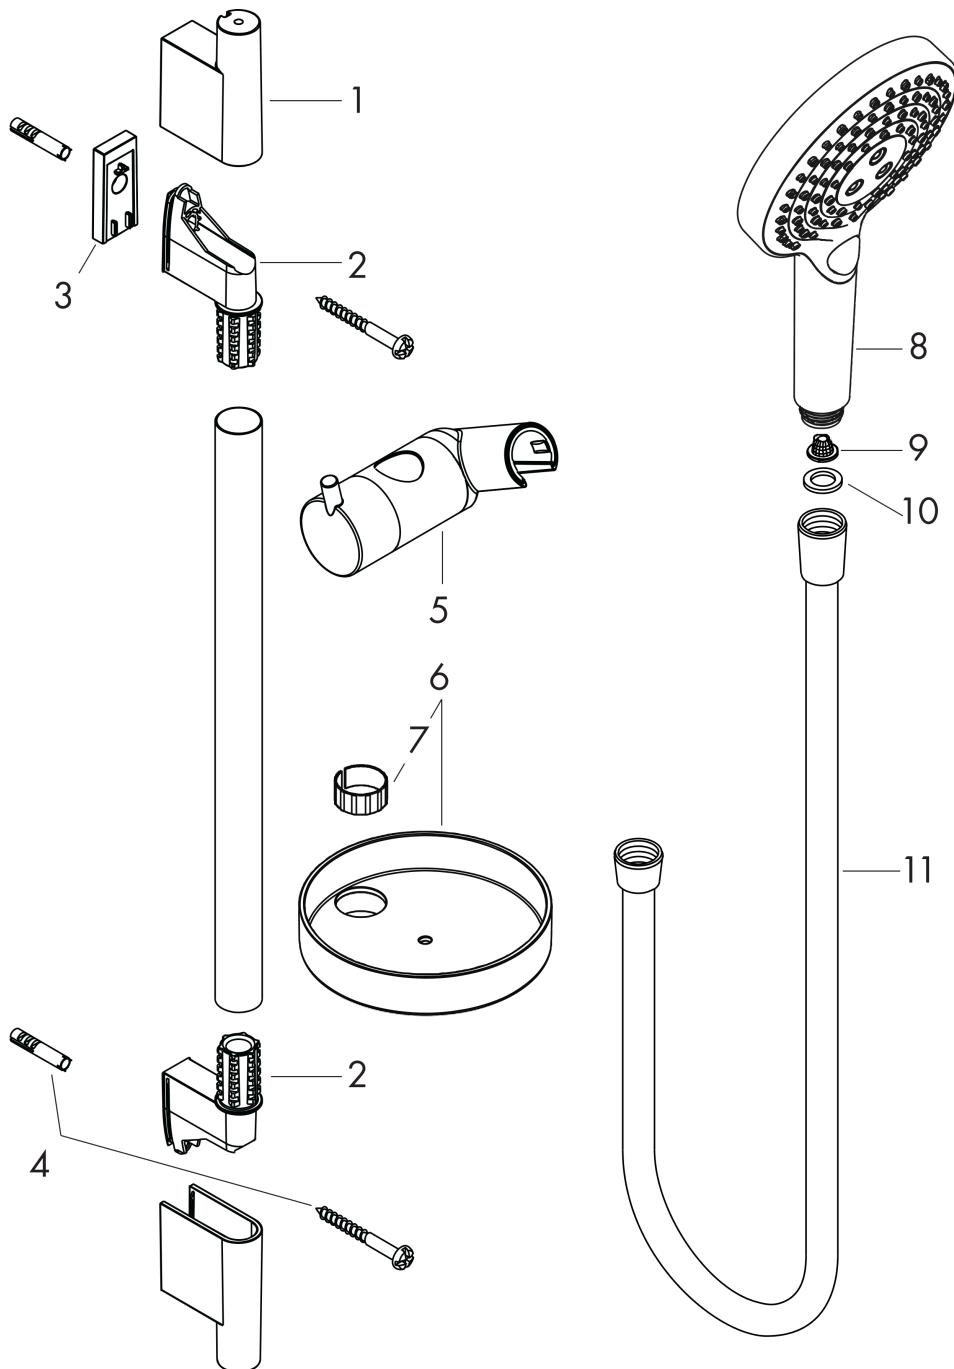

## Beschrijving

- bestaat uit: handdouche, douchestang, doucheslang, schuifstuk, Zeepschaal
- PowderRain, Rain, Whirl intensieve massagestraal
- handige straalkeuze via Select-knop
- QuickClean: Kalkaanslag kun je eenvoudig met je vinger verwijderen
- traploos in hoogte verstelbaar
- 90° in positie verstelbaar schuifstuk, zwenkbaar naar links en rechts, omhoog en omlaag
- wandhouders gemaakt van kunststof
- profielbuis: rond
- buislengte: 1008 mm
- diameter glijstang: 22 mm
- boorafstand: 915 mm
- draaikoppeling voorkomt dat de slang in de knoop raakt

## Maattekening

**Raindance Select S**  
**doucheset 120 3jet PowderRain met Unica'S Puro glijstang 90 cm**  
 Oppervlak: **chrom** Artikelnummer: **27667000**

**Doorstroomdiagram**

De verbruikswaarden werden in overeenstemming met de praktijk met de bijbehorende armaturen (thermostaat/mengkraan/inbouwventiel) gemeten.

**Raindance Select S**  
**doucheset 120 3jet PowderRain met Unica'S Puro glijstang 90 cm**  
 Oppervlak: **chrom**    Artikelnummer: **27667000**

Inbouwvoorbeeld

**Raindance Select S**  
**doucheset 120 3jet PowderRain met Unica'S Puro glijstang 90 cm**  
 Oppervlak: **chrom**    Artikelnummer: **27667000**

**Explosietekening**

Bouwjaar: >04/18

**Raindance Select S**  
**doucheset 120 3jet PowderRain met Unica'S Puro glijstang 90 cm**  
 Oppervlak: **chrom** Artikelnummer: **27667000**