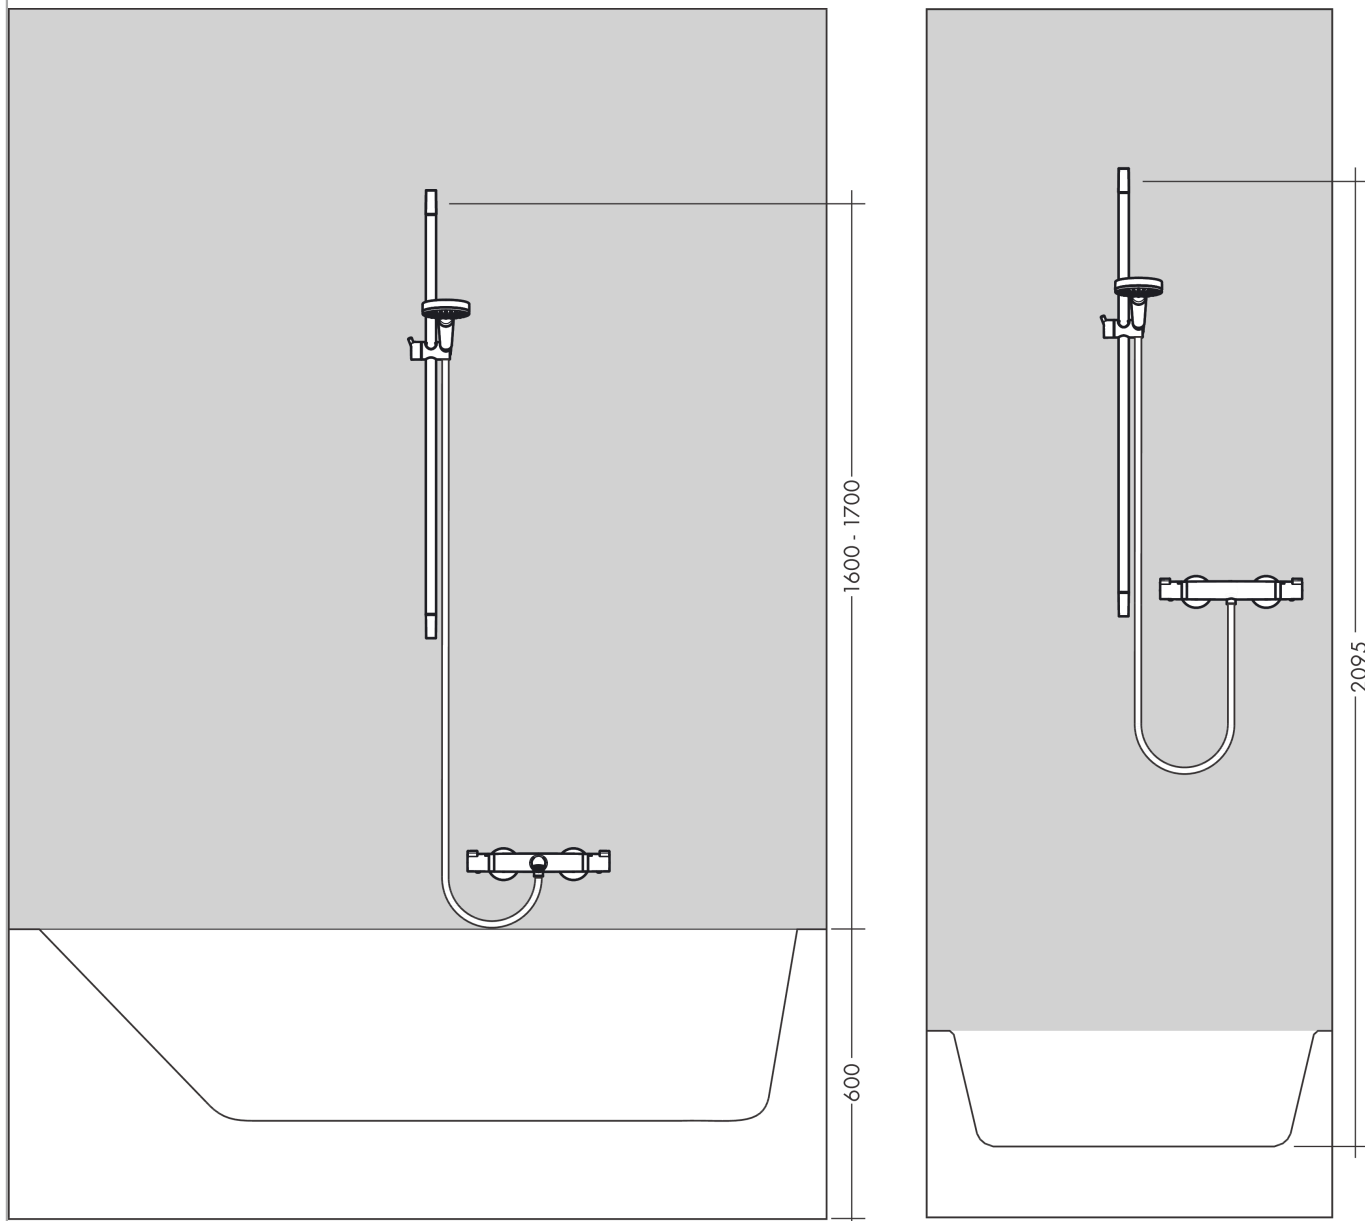

Raindance Select S
doucheset 120 3jet PowderRain met Unica'S Puro glijstang 90 cm
Oppervlak: **chrom**   Artikelnummer: **27667000**

Inbouwvoorbeeld