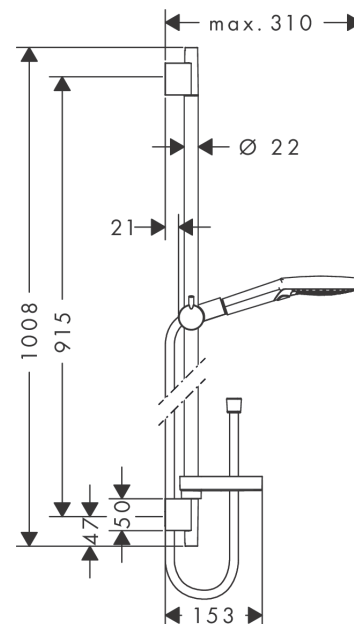

Maattekening