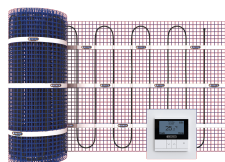

UFH-ELEC-3000W-KIT: Tapis chauffant électrique au sol 3000W 20m² thermostat incl

Informations commerciales

"Le tapis a une épaisseur d'environ 4 mm et peut être inclus dans une couche adhésive sans avoir besoin de démolition ni de fraisage. Le tapis se trouvera presque directement sous la surface. Cela augmente la vitesse de chauffage du sol, ce qui rend également le système adapté pour pièces avec un taux d'occupation non permanent telles que salles de bains, salles de loisirs, de loisirs, etc.

Avantages :

Le thermostat WiFi avancé prend en compte le temps de préchauffage requis, afin que votre sol ait toujours la bonne température au moment souhaité.

Le chauffage au sol électrique Henco est disponible en 22 tailles différentes de 0,75 à 25 m². Étant donné que le câble chauffant est relié au tapis à l'extrémité, il n'y a qu'un seul côté d'un câble d'alimentation, qui est fixé de manière invisible à l'aide d'une connexion unique. Cela signifie qu'aucun retour ne doit être effectué vers le thermostat.

Options de montage :

- Directement dans la colle à carrelage
- Mortiers autonivelants
- En plâtre/mortier
- Sols en anhydrite

Dimensions de base de l'unité

Hauteur	310 mm
Longueur	520 mm
Largeur	310 mm
Poids net	9,529 kg