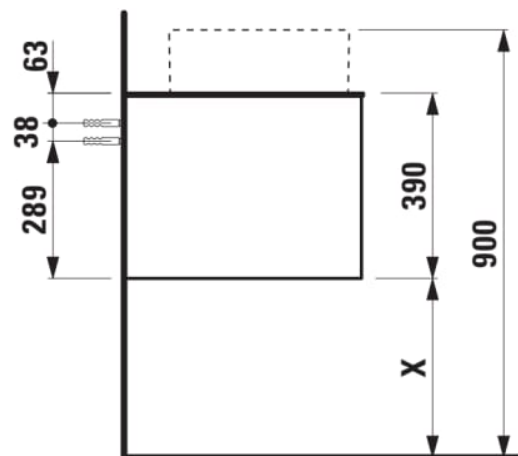

Position du lavabo : Central

Type d'installation : Suspendu

Matériau : MDF

Structure du meuble : Tiroirs

Poids net / kg : 34,5

Système d'ouverture et de fermeture : Tiroirs avec fermeture amortie

DESSINS TECHNIQUES