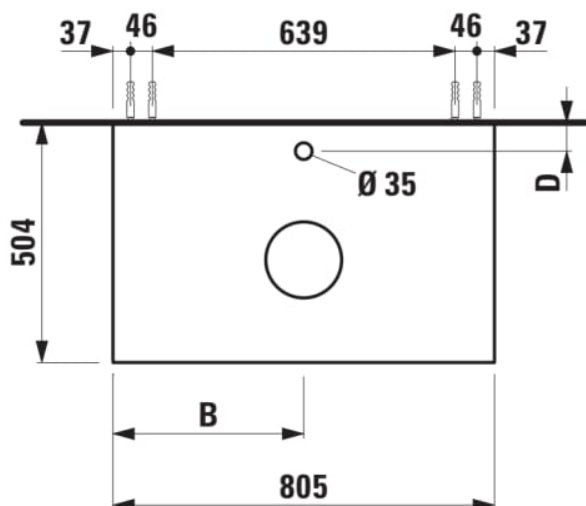

ARUN

Meuble sous-plan 805X504mm, 1 tiroir, découpe au centre, avec trou de robinet, plateau Ardesia Bianca

DIMENSIONS

Longueur	805 mm
Largeur	505 mm
Hauteur	390 mm

COULEUR ET FINITION

 250 Chêne clair

Combinaison des portes et des tiroirs : 1 Tiroir

Position du lavabo : Central

Type d'installation : Suspendu

Matériau : MDF

Structure du meuble : Tiroirs

Poids net / kg : 34,5

Système d'ouverture et de fermeture : Tiroirs avec fermeture amortie

DESSINS TECHNIQUES